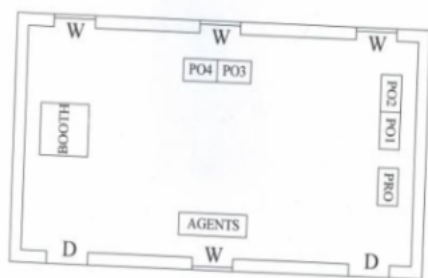

নির্বাচক নিবন্ধন আধিকারিকের স্বাক্ষর

Nazri Naksha

Google Map View

Polling Station Building Front View

Polling Station Front View

Cad View

Key MAP View

1 নাম : ববিতা কুমারী স্বামীর নাম: রুপেশ কুমার বাড়ির নং : n0072 বয়স : 33 লিঙ্গ : মহিলা	NTO1527563 ফটো উপলব্ধ	2 নাম : স্বপন কুমার পিতার নাম: শিবরাম কুমার বাড়ির নং : n0063 বয়স : 35 লিঙ্গ : পুরুষ	NTO1179837 ফটো উপলব্ধ	3 নাম : রেখা কুমারী স্বামীর নাম: উমেশ কুমার বাড়ির নং : n0063 বয়স : 38 লিঙ্গ : মহিলা	NTO1334986 ফটো উপলব্ধ
4 নাম : অলকা কুমার স্বামীর নাম: শিবা কুমার বাড়ির নং : n0063 বয়স : 58 লিঙ্গ : মহিলা	WB/34/237/171665 ফটো উপলব্ধ	5 নাম : শিবা কুমার পিতার নাম: পটল কুমার বাড়ির নং : n0063 বয়স : 61 লিঙ্গ : পুরুষ	WB/34/237/171498 ফটো উপলব্ধ	6 নাম : উর্মিলা কুমার স্বামীর নাম: যোগিন্দ্রনাথ কুমার বাড়ির নং : n0063 বয়স : 64 লিঙ্গ : মহিলা	WB/34/237/171161 ফটো উপলব্ধ
7 নাম : নরেন কুমার পিতার নাম: নদু কুমার বাড়ির নং : n0062 বয়স : 30 লিঙ্গ : পুরুষ	NTO1642412 ফটো উপলব্ধ	8 নাম : কৃষ্ণা কুমার পিতার নাম: নদু কুমার বাড়ির নং : n0062 বয়স : 43 লিঙ্গ : পুরুষ	DXG1831858 ফটো উপলব্ধ	9 নাম : মেনকা কুমার স্বামীর নাম: নদু কুমার বাড়ির নং : n0062 বয়স : 66 লিঙ্গ : মহিলা	WB/34/237/171160 ফটো উপলব্ধ
10 নাম : সুনিতা কুমার স্বামীর নাম: লালু কুমার বাড়ির নং : n0060 বয়স : 39 লিঙ্গ : মহিলা	DXG2732907 ফটো উপলব্ধ	11 নাম : ললিতা কুমার স্বামীর নাম: পুনা কুমার বাড়ির নং : n0060 বয়স : 48 লিঙ্গ : মহিলা	DXG2243491 ফটো উপলব্ধ	12 নাম : পুনা কুমার পিতার নাম: ভরত কুমার বাড়ির নং : n0060 বয়স : 59 লিঙ্গ : পুরুষ	WB/34/237/171081 ফটো উপলব্ধ
13 নাম : দুলুম কুমার স্বামীর নাম: ভরত কুমার বাড়ির নং : n0060 বয়স : 71 লিঙ্গ : মহিলা	WB/34/237/171114 ফটো উপলব্ধ	14 নাম : বিদ্যাধর কুমার পিতার নাম: সত্য কুমার বাড়ির নং : n0059 বয়স : 31 লিঙ্গ : পুরুষ	NTO1527720 ফটো উপলব্ধ	15 নাম : খেদন কুমার স্বামীর নাম: সত্য কুমার বাড়ির নং : n0059 বয়স : 56 লিঙ্গ : মহিলা	WB/34/237/171363 ফটো উপলব্ধ
16 নাম : সত্য কুমার পিতার নাম: রামনাথ কুমার বাড়ির নং : n0059 বয়স : 64 লিঙ্গ : পুরুষ	NTO2308302 ফটো উপলব্ধ	17 নাম : সাবি কুমার স্বামীর নাম: জিতু কুমার বাড়ির নং : n0058 বয়স : 61 লিঙ্গ : মহিলা	DXG1831692 ফটো উপলব্ধ	18 নাম : জিতু কুমার পিতার নাম: ভরত কুমার বাড়ির নং : n0058 বয়স : 66 লিঙ্গ : পুরুষ	DXG1831684 ফটো উপলব্ধ
19 নাম : তরুন কুমার পিতার নাম: ঝাড়ু কুমার বাড়ির নং : n0057 বয়স : 35 লিঙ্গ : পুরুষ	NTO1260199 ফটো উপলব্ধ	20 নাম : সঞ্জয় কুমার পিতার নাম: ঝাড়ু কুমার বাড়ির নং : n0057 বয়স : 39 লিঙ্গ : পুরুষ	NTO1046887 ফটো উপলব্ধ	21 নাম : তারা কুমার স্বামীর নাম: শিশুপাল কুমার বাড়ির নং : n0057 বয়স : 36 লিঙ্গ : মহিলা	NTO0076141 ফটো উপলব্ধ
22 নাম : শিশুপাল কুমার পিতার নাম: ঝাড়ু কুমার বাড়ির নং : n0057 বয়স : 44 লিঙ্গ : পুরুষ	DXG2243285 ফটো উপলব্ধ	23 নাম : উমামনি কুমার স্বামীর নাম: ঝাড়ু কুমার বাড়ির নং : n0057 বয়স : 56 লিঙ্গ : মহিলা	WB/34/237/171090 ফটো উপলব্ধ	24 নাম : উত্তম কুমার পিতার নাম: মথুর চন্দ্র কুমার বাড়ির নং : n0056 বয়স : 39 লিঙ্গ : পুরুষ	DXG2243848 ফটো উপলব্ধ
25 নাম : পূর্ণিমা কুমার স্বামীর নাম: মথুর কুমার বাড়ির নং : n0056 বয়স : 56 লিঙ্গ : মহিলা	WB/34/237/171101 ফটো উপলব্ধ	26 নাম : লক্ষ্মীমণী কুমার পিতার নাম: বানেশ্বর কুমার বাড়ির নং : n0056 বয়স : 52 লিঙ্গ : মহিলা	WB/34/237/171105 ফটো উপলব্ধ	27 নাম : কোকিলা কুমার স্বামীর নাম: প্রথম কুমার বাড়ির নং : n0054 বয়স : 66 লিঙ্গ : মহিলা	WB/34/237/171115 ফটো উপলব্ধ
28 নাম : প্রথম কুমার পিতার নাম: হরি কুমার বাড়ির নং : n0055 বয়স : 71 লিঙ্গ : পুরুষ	WB/34/237/171244 ফটো উপলব্ধ	29 নাম : তৃপ্তি কুমার স্বামীর নাম: দিলীপ কুমার বাড়ির নং : n0054 বয়স : 44 লিঙ্গ : মহিলা	DXG2243319 ফটো উপলব্ধ	30 নাম : কম্পনা কুমার স্বামীর নাম: সৃষ্টিধর কুমার বাড়ির নং : n0054 বয়স : 40 লিঙ্গ : মহিলা	NTO1179910 ফটো উপলব্ধ