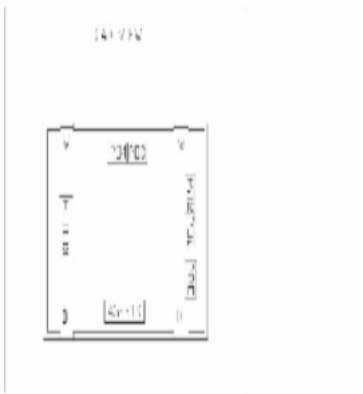

নির্বাচক নিবন্ধন আধিকারিকের স্বাক্ষর

Nazri Naksha

Google Map View

Polling Station Building Front View

Polling Station Front View

Cad View

Key MAP View

বিধানসভা নির্বাচনক্ষেত্রের নং, নাম : 240-বাঘমুন্ডি  
ভাগ নং, নাম : 1-ঘোড়াবাঁধা,হরিডি,খুট্টাড়,রাংডামাটি