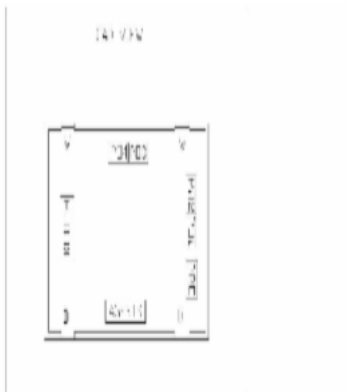

নির্বাচক নিবন্ধন আধিকারিকের স্বাক্ষর

Nazri Naksha

Google Map View

Polling Station Building Front View

Polling Station Front View

Cad View

Key MAP View

1 নাম : আকতার আনসারী পিতার নাম: রুস্তম আনসারী বাড়ির নং : n0130 বয়স : 38 লিঙ্গ : পুরুষ	NT00904409 ফটো উপলব্ধ	2 নাম : আব্বাস আনসারী মায়ের নাম: খোদেজা বিবি বাড়ির নং : n0130 বয়স : 48 লিঙ্গ : পুরুষ	NT01501337 ফটো উপলব্ধ	3 নাম : আজহার আনসারী মায়ের নাম: খোদেজা বিবি বাড়ির নং : n0130 বয়স : 30 লিঙ্গ : পুরুষ	NT01612050 ফটো উপলব্ধ
4 নাম : দিনারজাদী বিবি স্বামীর নাম: আজহারুদ্দিন আনসারী বাড়ির নং : n0130 বয়স : 37 লিঙ্গ : মহিলা	NT01501261 ফটো উপলব্ধ	5 নাম : লক্ষন মাহাত পিতার নাম: মৃত্যঞ্জয় মাহাত বাড়ির নং : n0130 বয়স : 34 লিঙ্গ : পুরুষ	NT01318864 ফটো উপলব্ধ	6 নাম : রসিদ আনসারি পিতার নাম: আলিজান আনসারি বাড়ির নং : n0028 বয়স : 60 লিঙ্গ : পুরুষ	NT02577427 ফটো উপলব্ধ
7 নাম : সহিদ আনসারী পিতার নাম: মহঃ আলিজান আনসারী বাড়ির নং : n0028 বয়স : 53 লিঙ্গ : পুরুষ	WB/34/236/132181 ফটো উপলব্ধ	8 নাম : রফি যান বিবি স্বামীর নাম: রশিদ আনসারি বাড়ির নং : n0028 বয়স : 52 লিঙ্গ : মহিলা	NT02577419 ফটো উপলব্ধ	9 নাম : খোদাজা বিবি স্বামীর নাম: রুস্তম আনসারী বাড়ির নং : n0130 বয়স : 57 লিঙ্গ : মহিলা	WB/34/236/132337 ফটো উপলব্ধ
10 নাম : গোলাপসা বিবি স্বামীর নাম: আক্তার আনসারী বাড়ির নং : N0130 বয়স : 28 লিঙ্গ : মহিলা	NT01843820 ফটো উপলব্ধ	11 নাম : সাহাদত আনসারী পিতার নাম: রুস্তম আনসারী বাড়ির নং : N0130 বয়স : 28 লিঙ্গ : পুরুষ	NT01843853 ফটো উপলব্ধ	12 নাম : বেলাল আনসারী পিতার নাম: রসিদ আনসারী বাড়ির নং : এন0028 বয়স : 24 লিঙ্গ : পুরুষ	NT02206993 ফটো উপলব্ধ
13 নাম : গিয়াসউদ্দিন আনসারী পিতার নাম: আব্বাস আনসারী বাড়ির নং : এন0130 বয়স : 23 লিঙ্গ : পুরুষ	NT02207470 ফটো উপলব্ধ	14 নাম : বুধনী মাহাত স্বামীর নাম: লক্ষণ মাহাত বাড়ির নং : এন0130 বয়স : 28 লিঙ্গ : মহিলা	NT02274132 ফটো উপলব্ধ	15 নাম : সালমা বিবি স্বামীর নাম: সহিদ আনসারী বাড়ির নং : এন0028 বয়স : 45 লিঙ্গ : মহিলা	NT02207132 ফটো উপলব্ধ
16 নাম : সাহিদা খাতুন স্বামীর নাম: দিলখুস আনসারি বাড়ির নং : এন0128 বয়স : 27 লিঙ্গ : মহিলা	NT02206845 ফটো উপলব্ধ	17 নাম : আফতাব আলম পিতার নাম: মহঃ আমিনুদ্দিন আনসারী বাড়ির নং : n0129 বয়স : 50 লিঙ্গ : পুরুষ	DVK1365287 ফটো উপলব্ধ	18 নাম : মহঃ শকিল আনসারী পিতার নাম: আমিনুদ্দিন আনসারী বাড়ির নং : n0129 বয়স : 52 লিঙ্গ : পুরুষ	DVK1365253 ফটো উপলব্ধ
19 নাম : মহঃ সাহিদ আনসারী পিতার নাম: আমিনুদ্দিন আনসারি বাড়ির নং : n0129 বয়স : 41 লিঙ্গ : পুরুষ	DVK3038437 ফটো উপলব্ধ	20 নাম : সনজিদা খাতুন স্বামীর নাম: আফতাব আলম বাড়ির নং : n0129 বয়স : 39 লিঙ্গ : মহিলা	DVK2738904 ফটো উপলব্ধ	21 নাম : গুলাবি খাতুন স্বামীর নাম: আকবর আনসারি বাড়ির নং : এন0131 বয়স : 23 লিঙ্গ : মহিলা	NT02253870 ফটো উপলব্ধ
22 নাম : রাহাবর আনসারি পিতার নাম: খুরশিদ আলম আনসারি বাড়ির নং : এন0158 বয়স : 22 লিঙ্গ : পুরুষ	NT02252435 ফটো উপলব্ধ	23 নাম : ইয়াসমিন খাতুন স্বামীর নাম: মোহাম্মদ সাহিদ আনসারি বাড়ির নং : এন0129 বয়স : 26 লিঙ্গ : মহিলা	NT02281749 ফটো উপলব্ধ	24 নাম : জিয়াউদ্দিন আনসারি পিতার নাম: মোহাম্মদ সিকিল আনসারি বাড়ির নং : এন0129 বয়স : 22 লিঙ্গ : পুরুষ	NT02281400 ফটো উপলব্ধ
25 নাম : ফাল্গুনী মাহাত স্বামীর নাম: বিমল মাহাত বাড়ির নং : এন000 বয়স : 25 লিঙ্গ : মহিলা	NT02300580 ফটো উপলব্ধ	26 নাম : আনজুরা খাতুন পিতার নাম: খুরশিদ আলম মোমিন বাড়ির নং : এন0 বয়স : 26 লিঙ্গ : মহিলা	NT02355758 ফটো উপলব্ধ	27 নাম : মাসিউল আনসারী পিতার নাম: সাকির আনসারী বাড়ির নং : n0128 বয়স : 36 লিঙ্গ : পুরুষ	NT01318641 ফটো উপলব্ধ
28 নাম : শাহনাওয়াজ আনসারি পিতার নাম: আমিনুদ্দিন আনসারি বাড়ির নং : n0129 বয়স : 45 লিঙ্গ : পুরুষ	DVK1792720 ফটো উপলব্ধ	29 নাম : নাসরিন বিবি স্বামীর নাম: মাসিউল আনসারী বাড়ির নং : এন0128 বয়স : 29 লিঙ্গ : মহিলা	NT02207439 ফটো উপলব্ধ	30 নাম : আব্দুল ওয়াহিদ আনসারী পিতার নাম: আমিনুদ্দিন আনসারী বাড়ির নং : n0129 বয়স : 32 লিঙ্গ : পুরুষ	NT01390459 ফটো উপলব্ধ