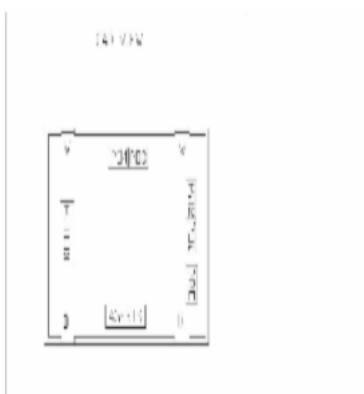

নির্বাচক নিবন্ধন আধিকারিকের স্বাক্ষর

Nazri Naksha

Google Map View

Polling Station Building Front View

Polling Station Front View

Cad View

Key MAP View

1 নাম : শাইমুন বিবি স্বামীর নাম: সফিদ বাড়ির নং : n0052 বয়স : 48 লিঙ্গ : মহিলা	NTO0913517 ফটো উপলব্ধ	2 নাম : সাহাবান আনসারী পিতার নাম: বুধু আনসারী বাড়ির নং : n0052 বয়স : 40 লিঙ্গ : পুরুষ	NTO1695949 ফটো উপলব্ধ	3 নাম : সফিক আনসারী পিতার নাম: বুধু আনসারী বাড়ির নং : n0052 বয়স : 52 লিঙ্গ : পুরুষ	DVK2320745 ফটো উপলব্ধ
4 নাম : জায়েদা বিবি স্বামীর নাম: বুধু বাড়ির নং : n0052 বয়স : 79 লিঙ্গ : মহিলা	WB/34/236/129136 ফটো উপলব্ধ	5 নাম : জৈইমুন বিবি স্বামীর নাম: আলিজান বাড়ির নং : n0034 বয়স : 52 লিঙ্গ : মহিলা	WB/34/236/129431 ফটো উপলব্ধ	6 নাম : আলিজান আনসারী পিতার নাম: জালালউদ্দিন আনসারী বাড়ির নং : n0034 বয়স : 59 লিঙ্গ : পুরুষ	WB/34/236/129441 ফটো উপলব্ধ
7 নাম : জাবেবুন বিবি স্বামীর নাম: জালালউদ্দিন বাড়ির নং : n0034 বয়স : 75 লিঙ্গ : মহিলা	WB/34/236/129430 ফটো উপলব্ধ	8 নাম : আসলাম আনসারী পিতার নাম: আলিজান আনসারী বাড়ির নং : এন000 বয়স : 21 লিঙ্গ : পুরুষ	NTO2384386 ফটো উপলব্ধ	9 নাম : নাজমুন খাতুন স্বামীর নাম: কাদির আনসারি বাড়ির নং : এন0003 বয়স : 24 লিঙ্গ : মহিলা	NTO2281459 ফটো উপলব্ধ
10 নাম : জাহির আনসারি পিতার নাম: জুবের আলম আনসারি বাড়ির নং : এন00 বয়স : 22 লিঙ্গ : পুরুষ	NTO2254589 ফটো উপলব্ধ	11 নাম : কাদির আনসারি পিতার নাম: রসিদ আনসারি বাড়ির নং : n0003 বয়স : 34 লিঙ্গ : পুরুষ	NTO1319268 ফটো উপলব্ধ	12 নাম : সাবিনা বিবি স্বামীর নাম: সাকির আনসারী বাড়ির নং : n0003 বয়স : 38 লিঙ্গ : মহিলা	NTO1241090 ফটো উপলব্ধ
13 নাম : মজেন্দা বিবি স্বামীর নাম: রসিদ বাড়ির নং : n0003 বয়স : 61 লিঙ্গ : মহিলা	WB/34/236/129063 ফটো উপলব্ধ	14 নাম : সাকির আনসারী পিতার নাম: রসিদ আনসারী বাড়ির নং : n0003 বয়স : 42 লিঙ্গ : পুরুষ	DVK2320802 ফটো উপলব্ধ	15 নাম : রসিদ আনসারি পিতার নাম: হবিব আনসারী বাড়ির নং : n0003 বয়স : 69 লিঙ্গ : পুরুষ	WB/34/236/129472 ফটো উপলব্ধ
16 নাম : মঙ্গলী রজক স্বামীর নাম: রাজু রজক বাড়ির নং : এন0003 বয়স : 24 লিঙ্গ : মহিলা	NTO2172229 ফটো উপলব্ধ	17 নাম : ইরফান আনসারী পিতার নাম: সিদ্দিক আনসারী বাড়ির নং : এন0004 বয়স : 27 লিঙ্গ : পুরুষ	NTO2172146 ফটো উপলব্ধ	18 নাম : জাহানা বিবি স্বামীর নাম: সাজাহান আনসারী বাড়ির নং : এন0004 বয়স : 24 লিঙ্গ : মহিলা	NTO2171874 ফটো উপলব্ধ
19 নাম : মোহঃ আতিউল আনসারী পিতার নাম: আকবর মোমিন বাড়ির নং : 46 বয়স : 26 লিঙ্গ : পুরুষ	NTO2042000 ফটো উপলব্ধ	20 নাম : ইরফান আনসারী পিতার নাম: আরমান আনসারী বাড়ির নং : না বয়স : 28 লিঙ্গ : পুরুষ	NTO2112738 ফটো উপলব্ধ	21 নাম : নাজুন বিবি স্বামীর নাম: সবুর আনসারী বাড়ির নং : এন0035 বয়স : 47 লিঙ্গ : মহিলা	NTO2172310 ফটো উপলব্ধ
22 নাম : মিনাজ আনসারি পিতার নাম: নুরমহম্মদ আনসারী বাড়ির নং : n0046 বয়স : 32 লিঙ্গ : পুরুষ	NTO1502392 ফটো উপলব্ধ	23 নাম : শিবপ্রসাদ মাহাত পিতার নাম: অজিত মাহাত বাড়ির নং : 084 বয়স : 25 লিঙ্গ : পুরুষ	NTO1940642 ফটো উপলব্ধ	24 নাম : সারজুল আনসারী পিতার নাম: আবদুল বারি বাড়ির নং : n0002 বয়স : 27 লিঙ্গ : পুরুষ	NTO1854066 ফটো উপলব্ধ
25 নাম : সাহাজান আনসারী পিতার নাম: মুস্তাকিন আনসারী বাড়ির নং : n0036 বয়স : 31 লিঙ্গ : পুরুষ	NTO1843416 ফটো উপলব্ধ	26 নাম : নারগীশ খাতুন স্বামীর নাম: মড.মজুমীল খান্দন বাড়ির নং : এন000 বয়স : 23 লিঙ্গ : মহিলা	NTO2171270 ফটো উপলব্ধ	27 নাম : সাজিদ আনসারি পিতার নাম: জুবের আলম আনসারি বাড়ির নং : 777 বয়স : 21 লিঙ্গ : পুরুষ	NTO2396182 ফটো উপলব্ধ
28 নাম : ফিরোজ আনসারী পিতার নাম: রাজাক আনসারী বাড়ির নং : n0002 বয়স : 34 লিঙ্গ : পুরুষ	NTO1240985 ফটো উপলব্ধ	29 নাম : জ্যোৎস্না আনসারী স্বামীর নাম: আতাউল আনসারী বাড়ির নং : এন0002 বয়স : 29 লিঙ্গ : মহিলা	WNM1974450 ফটো উপলব্ধ	30 নাম : সহীছা পারবীন স্বামীর নাম: ফিরোজ আনসারি বাড়ির নং : 57 বয়স : 22 লিঙ্গ : মহিলা	NTO2391704 ফটো উপলব্ধ