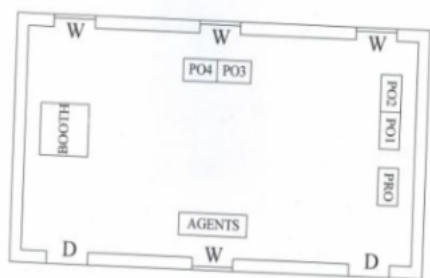

নির্বাচক নিবন্ধন আধিকারিকের স্বাক্ষর

Nazri Naksha

Google Map View

Polling Station Building Front View

Polling Station Front View

Cad View

Key MAP View

1 নাম : মহঃ দাস্তগীর পিতার নাম: মহঃ মইনুদ্দিন বাড়ির নং : n0175 বয়স : 27 লিঙ্গ : পুরুষ	NTO1807452 ফটো উপলব্ধ	2 নাম : মহঃ মজিদ আলম পিতার নাম: গুলাম মুস্তাফা বাড়ির নং : এন0166 বয়স : 23 লিঙ্গ : পুরুষ	NTO2156198 ফটো উপলব্ধ	3 নাম : মোহাম্মদ আফরোজ পিতার নাম: মোহাম্মদ আবিদ বাড়ির নং : এন0159 বয়স : 24 লিঙ্গ : পুরুষ	NTO2156289 ফটো উপলব্ধ
4 নাম : হুসেন আরা স্বামীর নাম: মহ অকিল বাড়ির নং : 00 বয়স : 29 লিঙ্গ : মহিলা	NTO1947837 ফটো উপলব্ধ	5 নাম : মহঃ ওয়াসিম পিতার নাম: মহঃ কাদির বাড়ির নং : এন000 বয়স : 23 লিঙ্গ : পুরুষ	NTO2249225 ফটো উপলব্ধ	6 নাম : সন্দিপ কুমার পিতার নাম: কান্তিক মাহাত বাড়ির নং : নং352 বয়স : 36 লিঙ্গ : পুরুষ	NTO1991355 ফটো উপলব্ধ
7 নাম : ললিতা কুমারী স্বামীর নাম: শ্যামল কুমার মহতো মহতো বাড়ির নং : 5130 বয়স : 31 লিঙ্গ : মহিলা	NTO2042174 ফটো উপলব্ধ	8 নাম : রানি খাতুন পিতার নাম: মোহাম্মদ সলাউদ্দিন বাড়ির নং : এন0 0000 বয়স : 27 লিঙ্গ : মহিলা	NTO2003853 ফটো উপলব্ধ	9 নাম : খুবু খাতুন স্বামীর নাম: মহঃ মিরাজ বাড়ির নং : n0151 বয়স : 31 লিঙ্গ : মহিলা	NTO1807478 ফটো উপলব্ধ
10 নাম : ডোলি সিং মুন্ডা স্বামীর নাম: সুকরাম সিং মুন্ডা বাড়ির নং : n0003 বয়স : 32 লিঙ্গ : মহিলা	NTO1527936 ফটো উপলব্ধ	11 নাম : নীলম কুমারী স্বামীর নাম: পরশুরাম সিং মুড়া বাড়ির নং : এন0003 বয়স : 32 লিঙ্গ : মহিলা	LKL5741624 ফটো উপলব্ধ	12 নাম : সুকরাম সিংহ মুন্ডা পিতার নাম: অমর সিংহ মুন্ডা বাড়ির নং : n0003 বয়স : 40 লিঙ্গ : পুরুষ	DXG2608149 ফটো উপলব্ধ
13 নাম : গুলাবী মুড়া স্বামীর নাম: অমিত সিং মুড়া বাড়ির নং : এন0002 বয়স : 23 লিঙ্গ : মহিলা	NTO2156149 ফটো উপলব্ধ	14 নাম : সনঞ্জয় মুন্ডা পিতার নাম: ছুট্ট মুন্ডা বাড়ির নং : n0003 বয়স : 44 লিঙ্গ : পুরুষ	DXG2244309 ফটো উপলব্ধ	15 নাম : বুধু মুড়া পিতার নাম: বীরসিং মুড়া বাড়ির নং : n0002 বয়স : 52 লিঙ্গ : পুরুষ	WB/34/237/174327 ফটো উপলব্ধ
16 নাম : দুলালী মুগা স্বামীর নাম: সঞ্জয় মুগা বাড়ির নং : n0003 বয়স : 40 লিঙ্গ : মহিলা	DXG2515625 ফটো উপলব্ধ	17 নাম : সাঁজবাল মুড়া স্বামীর নাম: ছুট্টবাবু মুড়া বাড়ির নং : n0003 বয়স : 66 লিঙ্গ : মহিলা	WB/34/237/174127 ফটো উপলব্ধ	18 নাম : অমিত সিং মুড়া পিতার নাম: বুধু সিং মুড়া বাড়ির নং : n0002 বয়স : 32 লিঙ্গ : পুরুষ	NTO1419118 ফটো উপলব্ধ
19 নাম : রথিয়া মুড়া স্বামীর নাম: বুধু মুড়া বাড়ির নং : n0002 বয়স : 50 লিঙ্গ : মহিলা	WB/34/237/174126 ফটো উপলব্ধ	20 নাম : পরশুরাম সিং মুড়া পিতার নাম: ছুট্ট সিং সিং মুড়া বাড়ির নং : n0003 বয়স : 32 লিঙ্গ : পুরুষ	NTO1179969 ফটো উপলব্ধ	21 নাম : সোমলী মাহাত স্বামীর নাম: ভগীরথ মাহাত বাড়ির নং : n0015 বয়স : 63 লিঙ্গ : মহিলা	NTO2030823 ফটো উপলব্ধ
22 নাম : শ্যামল কুমার মাহাত পিতার নাম: চন্দ্রমোহন মাহাত বাড়ির নং : চন্দ্র মোহন মাহাত বয়স : 37 লিঙ্গ : পুরুষ	DXG2732972 ফটো উপলব্ধ	23 নাম : বুধন মাহাত পিতার নাম: কেশব মাহাত বাড়ির নং : এন0013 বয়স : 22 লিঙ্গ : মহিলা	NTO2247658 ফটো উপলব্ধ	24 নাম : রাজেশ মাহাত পিতার নাম: ভোলানাথ মাহাত বাড়ির নং : n0018 বয়স : 34 লিঙ্গ : পুরুষ	DXG2244226 ফটো উপলব্ধ
25 নাম : নেপাল মাহাত পিতার নাম: মহীরাম মাহাত বাড়ির নং : এন5184 বয়স : 22 লিঙ্গ : পুরুষ	NTO2362309 ফটো উপলব্ধ	26 নাম : কিশোর মাহাত পিতার নাম: কেশব মাহাত বাড়ির নং : 00 বয়স : 26 লিঙ্গ : পুরুষ	NTO1947993 ফটো উপলব্ধ	27 নাম : টুসুবালা মাহাত স্বামীর নাম: রবি মাহাত বাড়ির নং : n0029 বয়স : 58 লিঙ্গ : মহিলা	NTO2030906 ফটো উপলব্ধ
28 নাম : পলিতা মাহাত স্বামীর নাম: গোবর্দন মাহাত বাড়ির নং : n0027 বয়স : 75 লিঙ্গ : মহিলা	NTO2031334 ফটো উপলব্ধ	29 নাম : লক্ষ্মীমনি মাহাত স্বামীর নাম: মলয় মাহাত বাড়ির নং : 50 বয়স : 50 লিঙ্গ : মহিলা	NTO2031102 ফটো উপলব্ধ	30 নাম : মলয় মাহাত পিতার নাম: বিভূতি মাহাত বাড়ির নং : n0019 বয়স : 56 লিঙ্গ : পুরুষ	NTO2031094 ফটো উপলব্ধ