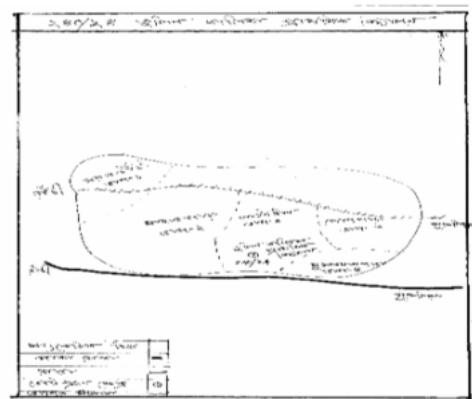

Nazri Naksha