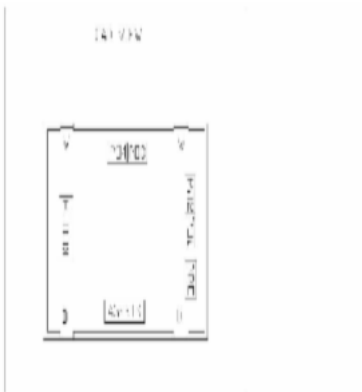

নির্বাচক নিবন্ধন আধিকারিকের স্বাক্ষর

Nazri Naksha

Google Map View

Polling Station Building Front View

Polling Station Front View

Cad View

Key MAP View

1 নাম : গোপাল কুমার পিতার নাম: সহরই কুমার বাড়ির নং : n0028 বয়স : 49 লিঙ্গ : পুরুষ ফটো উপলব্ধ	WB/34/236/120270	2 নাম : পদ্মাবতী কুমার স্বামীর নাম: উত্তম কুমার বাড়ির নং : n0028 বয়স : 51 লিঙ্গ : মহিলা ফটো উপলব্ধ	WB/34/236/120164	3 নাম : উত্তম কুমার পিতার নাম: সহরই কুমার বাড়ির নং : n0028 বয়স : 56 লিঙ্গ : পুরুষ ফটো উপলব্ধ	WB/34/236/120153
4 নাম : প্রদীপ কুমার পিতার নাম: গন্তীর কুমার বাড়ির নং : n0028 বয়স : 30 লিঙ্গ : পুরুষ ফটো উপলব্ধ	NT01613470	5 নাম : অম্বদা কুমার স্বামীর নাম: গন্তীর কুমার বাড়ির নং : n0028 বয়স : 55 লিঙ্গ : মহিলা ফটো উপলব্ধ	WB/34/236/120163	6 নাম : গন্তীর কুমার পিতার নাম: সহরই কুমার বাড়ির নং : n0028 বয়স : 59 লিঙ্গ : পুরুষ ফটো উপলব্ধ	NT02492148
7 নাম : কোকিলা কুমার স্বামীর নাম: সহরই কুমার বাড়ির নং : n0028 বয়স : 59 লিঙ্গ : মহিলা ফটো উপলব্ধ	WB/34/236/120313	#2 8 নাম : পঙ্কজ রঞ্জন কুমার পিতার নাম: বলরাম কুমার বাড়ির নং : n0027 বয়স : 43 লিঙ্গ : পুরুষ ফটো উপলব্ধ	DVK1787159	9 নাম : ইন্দুমনি কুমার স্বামীর নাম: রাধাকান্ত কুমার বাড়ির নং : n0027 বয়স : 45 লিঙ্গ : মহিলা ফটো উপলব্ধ	DVK2316255
10 নাম : রুক্মিণী কুমার স্বামীর নাম: মিহির কুমার বাড়ির নং : n0026 বয়স : 39 লিঙ্গ : মহিলা ফটো উপলব্ধ	DVK3036886	11 নাম : ঝাঁঝকা কুমার স্বামীর নাম: অর্জুন কুমার বাড়ির নং : n0026 বয়স : 79 লিঙ্গ : মহিলা ফটো উপলব্ধ	DVK2316123	12 নাম : অর্জুন কুমার পিতার নাম: খুদু কুমার বাড়ির নং : n0026 বয়স : 84 লিঙ্গ : পুরুষ ফটো উপলব্ধ	WB/34/236/120384
13 নাম : কুটরা কুমার স্বামীর নাম: পঞ্চানন কুমার বাড়ির নং : n0025 বয়স : 66 লিঙ্গ : মহিলা ফটো উপলব্ধ	WB/34/236/120234	14 নাম : পঞ্চানন কুমার পিতার নাম: হরি কুমার বাড়ির নং : n0025 বয়স : 71 লিঙ্গ : পুরুষ ফটো উপলব্ধ	WB/34/236/120051	15 নাম : মধুসূদন কুমার পিতার নাম: শ্রীমন্ত কুমার বাড়ির নং : n0024 বয়স : 34 লিঙ্গ : পুরুষ ফটো উপলব্ধ	NT01502582
16 নাম : অলকা কুমার স্বামীর নাম: শ্রীমন্ত কুমার বাড়ির নং : n0024 বয়স : 53 লিঙ্গ : মহিলা ফটো উপলব্ধ	WB/34/236/120301	17 নাম : শ্রীমন্ত কুমার পিতার নাম: হরি কুমার বাড়ির নং : n0024 বয়স : 57 লিঙ্গ : পুরুষ ফটো উপলব্ধ	WB/34/236/120320	18 নাম : সন্ধ্যা কুমার স্বামীর নাম: কৃষ্ণ কুমার বাড়ির নং : n0023 বয়স : 51 লিঙ্গ : মহিলা ফটো উপলব্ধ	WB/34/236/120233
19 নাম : কৃষ্ণ কুমার পিতার নাম: লবিন কুমার বাড়ির নং : n0023 বয়স : 60 লিঙ্গ : পুরুষ ফটো উপলব্ধ	WB/34/236/120022	20 নাম : মুক্তা কুমার স্বামীর নাম: রামচরন কুমার বাড়ির নং : n0022 বয়স : 41 লিঙ্গ : মহিলা ফটো উপলব্ধ	DVK3036860	21 নাম : রামচরন কুমার পিতার নাম: দেবরাজ কুমার বাড়ির নং : n0022 বয়স : 39 লিঙ্গ : পুরুষ ফটো উপলব্ধ	DVK3036878
22 নাম : বাসন্তী কুমার স্বামীর নাম: দেবরাজ কুমার বাড়ির নং : n0022 বয়স : 69 লিঙ্গ : মহিলা ফটো উপলব্ধ	WB/34/236/120346	23 নাম : দেবরাজ কুমার পিতার নাম: আলমচাঁদ কুমার বাড়ির নং : n0022 বয়স : 73 লিঙ্গ : পুরুষ ফটো উপলব্ধ	WB/34/236/120189	24 নাম : বিদেশী কুমার স্বামীর নাম: পরিক্রিত কুমার বাড়ির নং : n0021 বয়স : 55 লিঙ্গ : মহিলা ফটো উপলব্ধ	DVK2316305
25 নাম : দিপালী কুমার স্বামীর নাম: বিধান কুমার বাড়ির নং : n0021 বয়স : 38 লিঙ্গ : মহিলা ফটো উপলব্ধ	NT01319383	26 নাম : বিধান কুমার পিতার নাম: সুচাঁদ কুমার বাড়ির নং : n0021 বয়স : 44 লিঙ্গ : পুরুষ ফটো উপলব্ধ	DVK2821635	27 নাম : মানিক কুমার পিতার নাম: সুচাঁদ কুমার বাড়ির নং : n0021 বয়স : 45 লিঙ্গ : পুরুষ ফটো উপলব্ধ	DVK2316289
28 নাম : সুচাঁদ কুমার পিতার নাম: জুগল কুমার বাড়ির নং : n0021 বয়স : 77 লিঙ্গ : পুরুষ ফটো উপলব্ধ	WB/34/236/120097	29 নাম : রাতুলী কুমার স্বামীর নাম: রহিজ কুমার বাড়ির নং : n0013 বয়স : 35 লিঙ্গ : মহিলা ফটো উপলব্ধ	NT01391549	30 নাম : শিবানী কুমার স্বামীর নাম: পশুপতি কুমার বাড়ির নং : n0013 বয়স : 35 লিঙ্গ : মহিলা ফটো উপলব্ধ	NT01391531