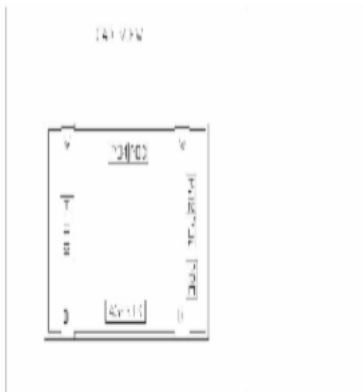

নির্বাচক নিবন্ধন আধিকারিকের স্বাক্ষর

Nazri Naksha

Google Map View

Polling Station Building Front View

Polling Station Front View

Cad View

Key MAP View

1 নাম : দীপক কুমার পিতার নাম: যোগেশ্বর কুমার বাড়ির নং : n0051 বয়স : 32 লিঙ্গ : পুরুষ	NTO1391846 ফটো উপলব্ধ	2 নাম : সারথী কুমার স্বামীর নাম: যজ্ঞেশ্বর কুমার বাড়ির নং : n0051 বয়স : 57 লিঙ্গ : মহিলা	WB/34/236/117782 ফটো উপলব্ধ	3 নাম : সন্তোষ কুমার পিতার নাম: বৃধু কুমার বাড়ির নং : n0050 বয়স : 45 লিঙ্গ : পুরুষ	DVK1186816 ফটো উপলব্ধ
4 নাম : রমনী কুমার স্বামীর নাম: লক্ষীকান্ত কুমার বাড়ির নং : n0050 বয়স : 49 লিঙ্গ : মহিলা	WB/34/236/117476 ফটো উপলব্ধ	5 নাম : লক্ষীকান্ত কুমার পিতার নাম: বৃধু কুমার বাড়ির নং : n0050 বয়স : 54 লিঙ্গ : পুরুষ	WB/34/236/117330 ফটো উপলব্ধ	6 নাম : বালিকা কুমার স্বামীর নাম: দুলাল কুমার বাড়ির নং : n0050 বয়স : 57 লিঙ্গ : মহিলা	DVK2314920 ফটো উপলব্ধ
7 নাম : দুলাল কুমার পিতার নাম: বৃধু কুমার বাড়ির নং : n0050 বয়স : 62 লিঙ্গ : পুরুষ	WB/34/236/117032 ফটো উপলব্ধ	8 নাম : সরলা কুমার স্বামীর নাম: বৃধু কুমার বাড়ির নং : n0050 বয়স : 81 লিঙ্গ : মহিলা	WB/34/236/117539 ফটো উপলব্ধ	9 নাম : অশ্বিনী কুমার পিতার নাম: কালিদাস কুমার বাড়ির নং : n0049 বয়স : 32 লিঙ্গ : পুরুষ	NTO1391986 ফটো উপলব্ধ
10 নাম : কালিদাস কুমার পিতার নাম: রামলাল কুমার বাড়ির নং : n0049 বয়স : 61 লিঙ্গ : পুরুষ	WB/34/236/117217 ফটো উপলব্ধ	11 নাম : দেবকী কুমার স্বামীর নাম: রঞ্জিত কুমার বাড়ির নং : n0048 বয়স : 43 লিঙ্গ : মহিলা	DVK2314987 ফটো উপলব্ধ	12 নাম : নরসিংহ কুমার পিতার নাম: রামলাল কুমার বাড়ির নং : n0048 বয়স : 78 লিঙ্গ : পুরুষ	WB/34/236/117771 ফটো উপলব্ধ
13 নাম : প্রসান্ত কুমার পিতার নাম: রস্তা কুমার বাড়ির নং : n0047 বয়স : 29 লিঙ্গ : পুরুষ	NTO1696665 ফটো উপলব্ধ	14 নাম : রস্তা কুমার স্বামীর নাম: বিভীষণ কুমার বাড়ির নং : n0047 বয়স : 39 লিঙ্গ : মহিলা	NTO1241876 ফটো উপলব্ধ	15 নাম : বিভীষণ কুমার পিতার নাম: শিশুপাল কুমার বাড়ির নং : n0047 বয়স : 45 লিঙ্গ : পুরুষ	DVK1186527 ফটো উপলব্ধ
16 নাম : ভারতী কুমার স্বামীর নাম: শিশুপাল কুমার বাড়ির নং : n0047 বয়স : 67 লিঙ্গ : মহিলা	WB/34/236/117489 ফটো উপলব্ধ	17 নাম : শিশুপাল কুমার পিতার নাম: দুবরাজ কুমার বাড়ির নং : n0047 বয়স : 73 লিঙ্গ : পুরুষ	WB/34/236/117015 ফটো উপলব্ধ	18 নাম : বিজলা কুমার স্বামীর নাম: ডমন চন্দ্র কুমার বাড়ির নং : n0046 বয়স : 41 লিঙ্গ : মহিলা	DVK3036530 ফটো উপলব্ধ
19 নাম : বাসকী কুমার স্বামীর নাম: মহাবীর কুমার বাড়ির নং : n0046 বয়স : 41 লিঙ্গ : মহিলা	DVK3036548 ফটো উপলব্ধ	20 নাম : মহাবীর কুমার পিতার নাম: গুডঘুট কুমার বাড়ির নং : n0046 বয়স : 44 লিঙ্গ : পুরুষ	DVK1186873 ফটো উপলব্ধ	21 নাম : ডমন কুমার পিতার নাম: গুডঘুট কুমার বাড়ির নং : n0046 বয়স : 49 লিঙ্গ : পুরুষ	WB/34/236/117078 ফটো উপলব্ধ
22 নাম : উত্তরা কুমার স্বামীর নাম: ভুগুরাম কুমার বাড়ির নং : n0045 বয়স : 32 লিঙ্গ : মহিলা	NTO1391994 ফটো উপলব্ধ	23 নাম : বেজন্তীবালা কুমার স্বামীর নাম: পল্টু কুমার বাড়ির নং : n0045 বয়স : 52 লিঙ্গ : মহিলা	WB/34/236/117697 ফটো উপলব্ধ	24 নাম : পল্টু কুমার পিতার নাম: গোপালচন্দ্র কুমার বাড়ির নং : n0045 বয়স : 57 লিঙ্গ : পুরুষ	WB/34/236/117526 ফটো উপলব্ধ
25 নাম : ভুগুরাম কুমার পিতার নাম: কমলাকান্ত কুমার বাড়ির নং : n0045 বয়স : 34 লিঙ্গ : পুরুষ	NTO1392059 ফটো উপলব্ধ	26 নাম : ললিতা কুমার স্বামীর নাম: কমলাকান্ত কুমার বাড়ির নং : n0045 বয়স : 57 লিঙ্গ : মহিলা	WB/34/236/117696 ফটো উপলব্ধ	27 নাম : কমলাকান্ত কুমার পিতার নাম: গোপালচন্দ্র কুমার বাড়ির নং : n0045 বয়স : 61 লিঙ্গ : পুরুষ	WB/34/236/117755 ফটো উপলব্ধ
28 নাম : প্রমীলা কুমার স্বামীর নাম: গোপালচন্দ্র কুমার বাড়ির নং : n0045 বয়স : 79 লিঙ্গ : মহিলা	WB/34/236/117229 ফটো উপলব্ধ	29 নাম : রস্তা কুমার স্বামীর নাম: রোহিনীকান্ত কুমার বাড়ির নং : n0044 বয়স : 58 লিঙ্গ : মহিলা	WB/34/236/117700 ফটো উপলব্ধ	30 নাম : সুজয়ন্তী কুমার স্বামীর নাম: প্রেমানন্দ কুমার বাড়ির নং : n0043 বয়স : 49 লিঙ্গ : মহিলা	WB/34/236/117469 ফটো উপলব্ধ