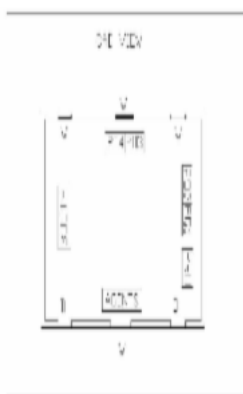

নির্বাচক নিবন্ধন আধিকারিকের স্বাক্ষর

Nazri Naksha

Google Map View

Polling Station Building Front View

Polling Station Front View

Cad View

Key MAP View

1 নাম : সবিতা কুমারী স্বামীর নাম: গৌতম মাহাত বাড়ির নং : এন000 বয়স : 22 লিঙ্গ : মহিলা	NTO2245876 ফটো উপলব্ধ	2 নাম : বাণীতা কিস্কু পিতার নাম: গুরুপদ কিস্কু বাড়ির নং : এন000 বয়স : 22 লিঙ্গ : মহিলা	NTO2270981 ফটো উপলব্ধ	3 নাম : পদক কিস্কু পিতার নাম: লালদেব কিস্কু বাড়ির নং : n0093 বয়স : 47 লিঙ্গ : পুরুষ	DVK3034741 ফটো উপলব্ধ
4 নাম : বাসন্তী কিস্কু স্বামীর নাম: পদক কিস্কু বাড়ির নং : n0093 বয়স : 43 লিঙ্গ : মহিলা	DVK3104809 ফটো উপলব্ধ	5 নাম : সুনীল কিস্কু পিতার নাম: লালদেব কিস্কু বাড়ির নং : n0093 বয়স : 38 লিঙ্গ : পুরুষ	DVK3034758 ফটো উপলব্ধ	6 নাম : রাম চন্দ্র কিস্কু পিতার নাম: লালদেব কিস্কু বাড়ির নং : n0093 বয়স : 38 লিঙ্গ : পুরুষ	DVK3104791 ফটো উপলব্ধ
7 নাম : স্বপন কিস্কু পিতার নাম: লালদেব কিস্কু বাড়ির নং : n0093 বয়স : 31 লিঙ্গ : পুরুষ	NTO1504133 ফটো উপলব্ধ	8 নাম : বালিকা কিস্কু স্বামীর নাম: প্রসেনজিৎ কিস্কু বাড়ির নং : n0093 বয়স : 38 লিঙ্গ : মহিলা	DVK3104783 ফটো উপলব্ধ	9 নাম : লালদেব কিস্কু পিতার নাম: মহকর্ম কিস্কু বাড়ির নং : n0093 বয়স : 69 লিঙ্গ : পুরুষ	NTO2507259 ফটো উপলব্ধ
10 নাম : প্রসেনজিত কিস্কু পিতার নাম: লালদেব কিস্কু বাড়ির নং : n0093 বয়স : 38 লিঙ্গ : পুরুষ	DVK3104775 ফটো উপলব্ধ	11 নাম : দুঃখহরন কিস্কু পিতার নাম: ধনেশ্বর কিস্কু বাড়ির নং : n0213 বয়স : 27 লিঙ্গ : পুরুষ	NTO1882620 ফটো উপলব্ধ	12 নাম : মদন গরাঞ পিতার নাম: রেংঘু গরাঞ বাড়ির নং : n0031 বয়স : 66 লিঙ্গ : পুরুষ	WB/34/236/105467 ফটো উপলব্ধ
13 নাম : বেবী গরাই স্বামীর নাম: বিকাশ গরাই বাড়ির নং : n0031 বয়স : 37 লিঙ্গ : মহিলা	NTO1504166 ফটো উপলব্ধ	14 নাম : বিকাশ গরাই পিতার নাম: মদন গরাই বাড়ির নং : n0031 বয়স : 37 লিঙ্গ : পুরুষ	NTO1504174 ফটো উপলব্ধ	15 নাম : গুরুপদ গরাই পিতার নাম: মদন গরাই বাড়ির নং : n0031 বয়স : 36 লিঙ্গ : পুরুষ	NTO1392638 ফটো উপলব্ধ
16 নাম : নিরলা মাহাত স্বামীর নাম: রতনলাল মাহাত বাড়ির নং : n0031 বয়স : 31 লিঙ্গ : মহিলা	NTO1504224 ফটো উপলব্ধ	17 নাম : সোমবারী টুডু স্বামীর নাম: কালিরাম টুডু বাড়ির নং : n0100 বয়স : 45 লিঙ্গ : মহিলা	DVK3034808 ফটো উপলব্ধ	18 নাম : লক্ষ্মীমনি বেসরা স্বামীর নাম: নিমাই টুডু বাড়ির নং : নং বয়স : 21 লিঙ্গ : মহিলা	NTO2364420 ফটো উপলব্ধ
19 নাম : নিমাই টুডু পিতার নাম: কালিরাম টুডু বাড়ির নং : এন000 বয়স : 23 লিঙ্গ : পুরুষ	NTO2136695 ফটো উপলব্ধ	20 নাম : মকর পাহারিয়া পিতার নাম: গোপাল পাহারিয়া বাড়ির নং : n000 বয়স : 26 লিঙ্গ : পুরুষ	NTO2080745 ফটো উপলব্ধ	21 নাম : চপলা পাহারিয়া স্বামীর নাম: মকর পাহারিয়া বাড়ির নং : n000 বয়স : 26 লিঙ্গ : মহিলা	NTO2080737 ফটো উপলব্ধ
22 নাম : গোপাল পাহাড়ীয়া পিতার নাম: গুহি পাহাড়ীয়া বাড়ির নং : n0042 বয়স : 68 লিঙ্গ : পুরুষ	DVK2308260 ফটো উপলব্ধ	23 নাম : গুরুমনি পাহাড়ীয়া স্বামীর নাম: গোপাল পাহাড়ীয়া বাড়ির নং : n0042 বয়স : 61 লিঙ্গ : মহিলা	WB/34/236/105083 ফটো উপলব্ধ	24 নাম : মগল পাহাড়ীয়া পিতার নাম: গুহি পাহাড়ীয়া বাড়ির নং : n0042 বয়স : 58 লিঙ্গ : পুরুষ	WB/34/236/105089 ফটো উপলব্ধ
25 নাম : রাধামনি পাহাড়ীয়া স্বামীর নাম: মগল পাহাড়ীয়া বাড়ির নং : n0042 বয়স : 54 লিঙ্গ : মহিলা	WB/34/236/105311 ফটো উপলব্ধ	26 নাম : শান্তিরাণী পাহাড়ীয়া পিতার নাম: গোপাল পাহাড়ীয়া বাড়ির নং : n0042 বয়স : 39 লিঙ্গ : পুরুষ	NTO1392901 ফটো উপলব্ধ	27 নাম : কনকলতা বেসরা স্বামীর নাম: হিরেন চন্দ্র বেসরা বাড়ির নং : এন000 বয়স : 22 লিঙ্গ : মহিলা	NTO2276434 ফটো উপলব্ধ
28 নাম : অধীর বেসরা পিতার নাম: পশুপতি বেসরা বাড়ির নং : এন000 বয়স : 22 লিঙ্গ : পুরুষ	NTO2270114 ফটো উপলব্ধ	29 নাম : কৈকীসি বেসরা পিতার নাম: হরধান বেসরা বাড়ির নং : এন000 বয়স : 22 লিঙ্গ : মহিলা	NTO2275261 ফটো উপলব্ধ	30 নাম : চম্পা বেসরা পিতার নাম: জাফ্র বেসরা বাড়ির নং : এন000 বয়স : 25 লিঙ্গ : মহিলা	NTO2291029 ফটো উপলব্ধ