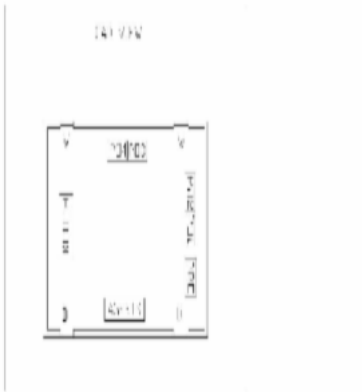

নির্বাচক নিবন্ধন আধিকারিকের স্বাক্ষর

Nazri Naksha

Google Map View

Polling Station Building Front View

Polling Station Front View

Cad View

Key MAP View

1 নাম : গাজিলাল কুমার পিতার নাম: কালিপদ কুমার বাড়ির নং : n0019 বয়স : 73 লিঙ্গ : পুরুষ	WB/34/236/108152	ফটো উপলব্ধ	2 নাম : স্বপন কুমার পিতার নাম: গাজিলাল কুমার বাড়ির নং : n0019 বয়স : 33 লিঙ্গ : পুরুষ	NTO1393305	ফটো উপলব্ধ	3 নাম : সাবিত্রী কুমার স্বামীর নাম: বিদুভূষণ কুমার বাড়ির নং : n0019 বয়স : 62 লিঙ্গ : মহিলা	DVK2819324	ফটো উপলব্ধ
4 নাম : ভুগুরাম কুমার পিতার নাম: কালিপদ কুমার বাড়ির নং : n0019 বয়স : 66 লিঙ্গ : পুরুষ	WB/34/236/108291	ফটো উপলব্ধ	5 নাম : পেলী কুমার স্বামীর নাম: ভুগুরাম কুমার বাড়ির নং : n0019 বয়স : 51 লিঙ্গ : মহিলা	DVK2309839	ফটো উপলব্ধ	6 নাম : জয়দেব কুমার পিতার নাম: বিদুভূষণ কুমার বাড়ির নং : n0019 বয়স : 46 লিঙ্গ : পুরুষ	DVK1365543	ফটো উপলব্ধ
7 নাম : বাসন্তী কুমার স্বামীর নাম: ভুগুরাম কুমার বাড়ির নং : n0129 বয়স : 59 লিঙ্গ : মহিলা	DVK2309896	ফটো উপলব্ধ	8 নাম : স্নেহলতা কুমার স্বামীর নাম: লক্ষ্মীবিলাস কুমার বাড়ির নং : n0126 বয়স : 30 লিঙ্গ : মহিলা	NTO1697655	ফটো উপলব্ধ	9 নাম : লক্ষ্মীবিলাশ কুমার পিতার নাম: গৌর কুমার বাড়ির নং : n0126 বয়স : 42 লিঙ্গ : পুরুষ	DVK2309870	ফটো উপলব্ধ
10 নাম : শিবানী কুমার স্বামীর নাম: গৌর কুমার বাড়ির নং : n0125 বয়স : 69 লিঙ্গ : মহিলা	DVK2309854	ফটো উপলব্ধ	11 নাম : গৌর কুমার পিতার নাম: কেশব কুমার বাড়ির নং : n0124 বয়স : 73 লিঙ্গ : পুরুষ	DVK2309847	ফটো উপলব্ধ	12 নাম : সুবর্ন কুমার পিতার নাম: বিভীষণ কুমার বাড়ির নং : এন000 বয়স : 26 লিঙ্গ : পুরুষ	NTO1697432	ফটো উপলব্ধ
13 নাম : তরুণীসেন কুমার পিতার নাম: বিভীষণ কুমার বাড়ির নং : n0086 বয়স : 31 লিঙ্গ : পুরুষ	NTO1504455	ফটো উপলব্ধ	14 নাম : গুরুপদ কুমার পিতার নাম: অরুণ কুমার বাড়ির নং : n0086 বয়স : 33 লিঙ্গ : পুরুষ	NTO1393289	ফটো উপলব্ধ	15 নাম : রাধিকা কুমার স্বামীর নাম: অরুণ কুমার বাড়ির নং : n0086 বয়স : 47 লিঙ্গ : মহিলা	NTO1615616	ফটো উপলব্ধ
16 নাম : অরুণ কুমার পিতার নাম: পান্ডাচরন কুমার বাড়ির নং : n0086 বয়স : 63 লিঙ্গ : পুরুষ	NTO2492098	ফটো উপলব্ধ	17 নাম : অম্বিকা কুমার স্বামীর নাম: অনিল কুমার বাড়ির নং : n0086 বয়স : 34 লিঙ্গ : মহিলা	NTO1504760	ফটো উপলব্ধ	18 নাম : নিয়তী কুমার স্বামীর নাম: অনিল কুমার বাড়ির নং : n0086 বয়স : 61 লিঙ্গ : মহিলা	WB/34/236/108401	ফটো উপলব্ধ
19 নাম : অনিতা কুমার স্বামীর নাম: বিভীষণ কুমার বাড়ির নং : n0086 বয়স : 51 লিঙ্গ : মহিলা	WB/34/236/108389	ফটো উপলব্ধ	20 নাম : বিভীষণ কুমার পিতার নাম: পন্ডাচরন কুমার বাড়ির নং : n0086 বয়স : 55 লিঙ্গ : পুরুষ	WB/34/236/108383	ফটো উপলব্ধ	21 নাম : নারায়ন কুমার মায়ের নাম: ফুলগনী কুমার বাড়ির নং : n0084 বয়স : 32 লিঙ্গ : পুরুষ	NTO1504588	ফটো উপলব্ধ
22 নাম : ফুলগনী কুমার স্বামীর নাম: অশ্বরিশ কুমার বাড়ির নং : n0084 বয়স : 54 লিঙ্গ : মহিলা	WB/34/236/108387	ফটো উপলব্ধ	23 নাম : জানকী কুমার স্বামীর নাম: পূর্ণচাঁদ কুমার বাড়ির নং : n0084 বয়স : 57 লিঙ্গ : মহিলা	WB/34/236/108386	ফটো উপলব্ধ	24 নাম : পূর্ণচাঁদ কুমার পিতার নাম: হাড়িরাম কুমার বাড়ির নং : n0084 বয়স : 62 লিঙ্গ : পুরুষ	NTO0943548	ফটো উপলব্ধ
25 নাম : সভা কুমার স্বামীর নাম: মিহির কুমার বাড়ির নং : n0084 বয়স : 36 লিঙ্গ : মহিলা	NTO1242528	ফটো উপলব্ধ	26 নাম : মিহির কুমার পিতার নাম: রাধানাথ কুমার বাড়ির নং : n0084 বয়স : 39 লিঙ্গ : পুরুষ	DVK3105384	ফটো উপলব্ধ	27 নাম : জ্যোৎস্না কুমার স্বামীর নাম: প্রেমচাঁদ কুমার বাড়ির নং : n0084 বয়স : 36 লিঙ্গ : মহিলা	NTO1242429	ফটো উপলব্ধ
28 নাম : প্রেমচাঁদ কুমার পিতার নাম: রাধানাথ কুমার বাড়ির নং : n0084 বয়স : 42 লিঙ্গ : পুরুষ	DVK3105392	ফটো উপলব্ধ	29 নাম : রাধানাথ কুমার পিতার নাম: হাড়িরাম কুমার বাড়ির নং : n0084 বয়স : 65 লিঙ্গ : পুরুষ	WB/34/236/108393	ফটো উপলব্ধ	30 নাম : বাসুদেব কুমার পিতার নাম: হাড়িরাম কুমার বাড়ির নং : n0084 বয়স : 68 লিঙ্গ : পুরুষ	NTO1320563	ফটো উপলব্ধ