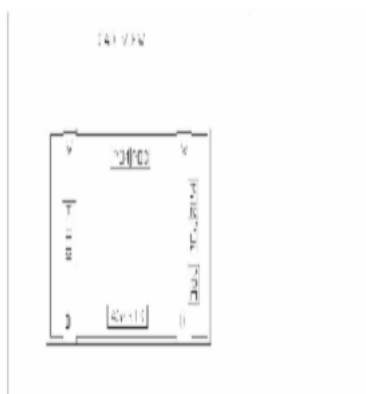

নির্বাচক নিবন্ধন আধিকারিকের স্বাক্ষর

Nazri Naksha

Google Map View

Polling Station Building Front View

Polling Station Front View

Cad View

Key MAP View

1 নাম : মহঃ আকিব আহমেদ পিতার নাম: নাকিব আহমেদ বাড়ির নং : n0080 বয়স : 34 লিঙ্গ : পুরুষ	NT01243757 ফটো উপলব্ধ	2 নাম : হাসিব খান পিতার নাম: জেলিল খান বাড়ির নং : n0080 বয়স : 60 লিঙ্গ : পুরুষ	DVK0313908 ফটো উপলব্ধ	3 নাম : নরেশাবিবি স্বামীর নাম: মহঃ গাজী আনসারী বাড়ির নং : n0144 বয়স : 67 লিঙ্গ : মহিলা	WB/34/236/213138 ফটো উপলব্ধ
4 নাম : বাবলু খান পিতার নাম: রাফফু খান বাড়ির নং : n0002 বয়স : 49 লিঙ্গ : পুরুষ	NT02571511 ফটো উপলব্ধ	5 নাম : তানুজা বেগম স্বামীর নাম: হাসিম খান বাড়ির নং : n0172 বয়স : 52 লিঙ্গ : মহিলা	NT01788157 ফটো উপলব্ধ	6 নাম : নুরসমা খাতুন স্বামীর নাম: মহঃ নাকিব খান বাড়ির নং : n0080 বয়স : 58 লিঙ্গ : মহিলা	NT02075059 ফটো উপলব্ধ
7 নাম : সারাফুদ্দিন আনসারী পিতার নাম: গাজী আনসারী বাড়ির নং : n0144 বয়স : 45 লিঙ্গ : পুরুষ	DVK2378172 ফটো উপলব্ধ	8 নাম : দেবশীষ আঢ্য পিতার নাম: দ্বিজপদ আঢ্য বাড়ির নং : n0006 বয়স : 43 লিঙ্গ : পুরুষ	DVK1842525 ফটো উপলব্ধ	9 নাম : দীনেশ রানা পিতার নাম: শশাঙ্ক শেখর রানা বাড়ির নং : n0006 বয়স : 43 লিঙ্গ : পুরুষ	DVK2380954 ফটো উপলব্ধ
10 নাম : জ্যোৎস্না রানা স্বামীর নাম: দীনেশ রানা বাড়ির নং : n0006 বয়স : 43 লিঙ্গ : মহিলা	NT01243922 ফটো উপলব্ধ	11 নাম : মমতা আঢ্য স্বামীর নাম: সোমনাথ আঢ্য বাড়ির নং : n0006 বয়স : 33 লিঙ্গ : মহিলা	NT01321520 ফটো উপলব্ধ	12 নাম : সোমনাথ আঢ্য পিতার নাম: দ্বিজপদ আঢ্য বাড়ির নং : বাঘমুন্ডি বয়স : 42 লিঙ্গ : পুরুষ	DVK2378248 ফটো উপলব্ধ
13 নাম : মাধুরী আঢ্য স্বামীর নাম: দ্বিজপদ আঢ্য বাড়ির নং : n0006 বয়স : 76 লিঙ্গ : মহিলা	WB/34/236/213136 ফটো উপলব্ধ	14 নাম : সুমনা আঢ্য স্বামীর নাম: দেবশীষ আঢ্য বাড়ির নং : n0006 বয়স : 30 লিঙ্গ : মহিলা	NT01617604 ফটো উপলব্ধ	15 নাম : গীতাজলি রানা স্বামীর নাম: জ্যোতির্ময় রানা বাড়ির নং : n0006 বয়স : 38 লিঙ্গ : মহিলা	NT01321538 ফটো উপলব্ধ
16 নাম : জ্যোতির্ময় রানা পিতার নাম: শশাঙ্ক শেখর রানা বাড়ির নং : n0006 বয়স : 41 লিঙ্গ : পুরুষ	DVK2380947 ফটো উপলব্ধ	17 নাম : মমতা গুরাঁও স্বামীর নাম: তাপস লাহা বাড়ির নং : বাঘমুন্ডি বয়স : 41 লিঙ্গ : মহিলা	DVK2422400 ফটো উপলব্ধ	18 নাম : স্বরূপ কুমার কুন্ডু পিতার নাম: নন্দদুলাল কুন্ডু বাড়ির নং : n0090 বয়স : 40 লিঙ্গ : পুরুষ	DVK2748606 ফটো উপলব্ধ
19 নাম : শান্তনাথ কুন্ডু পিতার নাম: নন্দদুলাল কুন্ডু বাড়ির নং : n0090 বয়স : 37 লিঙ্গ : পুরুষ	NT00956144 ফটো উপলব্ধ	20 নাম : ইশিকা হালদার মায়ের নাম: অঞ্জলি হালদার বাড়ির নং : এন0090 বয়স : 22 লিঙ্গ : মহিলা	NT02249597 ফটো উপলব্ধ	21 নাম : মিতালী গাঙ্গুলী স্বামীর নাম: মুক্তি গাঙ্গুলী বাড়ির নং : n0090 বয়স : 45 লিঙ্গ : মহিলা	DVK2851855 ফটো উপলব্ধ
22 নাম : অনিমা কুন্ডু পিতার নাম: নন্দদুলাল কুন্ডু বাড়ির নং : n0090 বয়স : 33 লিঙ্গ : মহিলা	NT01394840 ফটো উপলব্ধ	23 নাম : নন্দদুলাল কুন্ডু পিতার নাম: গোপাল কুন্ডু বাড়ির নং : n0090 বয়স : 72 লিঙ্গ : পুরুষ	NT02500361 ফটো উপলব্ধ	24 নাম : শ্যামলী কর স্বামীর নাম: অসিম কর বাড়ির নং : n0057 বয়স : 28 লিঙ্গ : মহিলা	NT01840776 ফটো উপলব্ধ
25 নাম : অসিত কর পিতার নাম: চন্দ্রমোহন কর বাড়ির নং : n0057 বয়স : 37 লিঙ্গ : পুরুষ	NT02156768 ফটো উপলব্ধ	26 নাম : অসীম কর পিতার নাম: চন্দ্রমোহন কর বাড়ির নং : n0057 বয়স : 55 লিঙ্গ : পুরুষ	WB/34/236/213157 ফটো উপলব্ধ	27 নাম : আনু কর পিতার নাম: চন্দ্রমোহন কর বাড়ির নং : n0057 বয়স : 50 লিঙ্গ : মহিলা	NT02074953 ফটো উপলব্ধ
28 নাম : জলাধর লোহার পিতার নাম: প্রব লোহার বাড়ির নং : এন0004 বয়স : 26 লিঙ্গ : পুরুষ	NT02198505 ফটো উপলব্ধ	29 নাম : সুমন কর্মকার স্বামীর নাম: মনোজ কর্মকার বাড়ির নং : এন0004 বয়স : 29 লিঙ্গ : মহিলা	NT02296507 ফটো উপলব্ধ	30 নাম : শিবানী লোহার স্বামীর নাম: প্রব কর্মকার বাড়ির নং : এন0004 বয়স : 37 লিঙ্গ : মহিলা	DVK1371467 ফটো উপলব্ধ