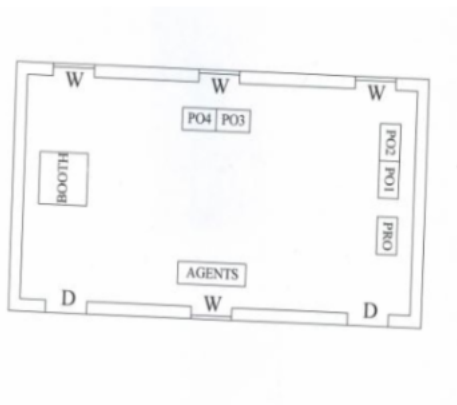

নির্বাচক নিবন্ধন আধিকারিকের স্বাক্ষর

Nazri Naksha

Google Map View

Polling Station Building Front View

Polling Station Front View

Cad View

Key MAP View

1 নাম : আলগনবিবি পিতার নাম: কুরবান বাড়ির নং : n0127 বয়স : 51 লিঙ্গ : মহিলা	WB/34/237/177166	ফটো উপলব্ধ	2 নাম : সাইদুন বিবি স্বামীর নাম: জাবির মোমিন বাড়ির নং : n0127 বয়স : 42 লিঙ্গ : মহিলা	NTO1046978	ফটো উপলব্ধ	3 নাম : সুনিতা কর্মকার স্বামীর নাম: বিজেন কর্মকার বাড়ির নং : n0127 বয়স : 41 লিঙ্গ : মহিলা	NTO0082685	ফটো উপলব্ধ
4 নাম : সাফেরুন বিবি মায়ের নাম: তাইরুন বিবি বাড়ির নং : n0128 বয়স : 53 লিঙ্গ : মহিলা	NTO1528355	ফটো উপলব্ধ	5 নাম : লছুমনবিবি স্বামীর নাম: কুরবান বাড়ির নং : n0127 বয়স : 65 লিঙ্গ : মহিলা	NTO2214278	ফটো উপলব্ধ	6 নাম : ফাইজুন বিবি স্বামীর নাম: আইনুল মোমিন বাড়ির নং : n0128 বয়স : 39 লিঙ্গ : মহিলা	NTO1047059	ফটো উপলব্ধ
7 নাম : আইনুল মমিন পিতার নাম: জুমন মমিন বাড়ির নং : n0128 বয়স : 43 লিঙ্গ : পুরুষ	DXG2607653	ফটো উপলব্ধ	8 নাম : নাজির মোমিন পিতার নাম: আইনুল মোমিন বাড়ির নং : এন0128 বয়স : 21 লিঙ্গ : পুরুষ	NTO2492932	ফটো উপলব্ধ	9 নাম : সন্তোষি কুইরী স্বামীর নাম: ওমপ্রকাশ কুইরী বাড়ির নং : n0101 বয়স : 34 লিঙ্গ : মহিলা	NTO1716513	ফটো উপলব্ধ
10 নাম : ওমপ্রকাশ কুইরী পিতার নাম: লগন কুইরী বাড়ির নং : n0101 বয়স : 39 লিঙ্গ : পুরুষ	NTO1716521	ফটো উপলব্ধ	11 নাম : স্বর্ণলতা মাহাতো পিতার নাম: রবীন্দ্রনাথ মাহাতো বাড়ির নং : কেন্দুয়াডি বয়স : 24 লিঙ্গ : মহিলা	NTO2089670	ফটো উপলব্ধ	12 নাম : ইন্দ্রজীৎ কর্মকার পিতার নাম: পরশুরাম কর্মকার বাড়ির নং : n0011 বয়স : 41 লিঙ্গ : পুরুষ	DXG2733145	ফটো উপলব্ধ
13 নাম : আকাশ কর্মকার স্বামীর নাম: মহেন্দ্র কর্মকার বাড়ির নং : এন0008 বয়স : 22 লিঙ্গ : মহিলা	NTO2331437	ফটো উপলব্ধ	14 নাম : মহেন্দ্র কর্মকার পিতার নাম: লালু কর্মকার বাড়ির নং : n0008 বয়স : 51 লিঙ্গ : পুরুষ	NTO1716349	ফটো উপলব্ধ	15 নাম : লকেশ কর্মকার পিতার নাম: মহেন্দ্র কর্মকার বাড়ির নং : n0008 বয়স : 28 লিঙ্গ : পুরুষ	NTO1716323	ফটো উপলব্ধ
16 নাম : প্রীতি কর্মকার স্বামীর নাম: সুশেন কর্মকার বাড়ির নং : n0011 বয়স : 32 লিঙ্গ : মহিলা	NTO1716380	ফটো উপলব্ধ	17 নাম : সতিশ কর্মকার পিতার নাম: রাজেন্দ্রনাথ কর্মকার বাড়ির নং : n0009 বয়স : 28 লিঙ্গ : পুরুষ	NTO1716398	ফটো উপলব্ধ	18 নাম : সুমন কর্মকার স্বামীর নাম: ইন্দ্রজীৎ কর্মকার বাড়ির নং : n0011 বয়স : 38 লিঙ্গ : মহিলা	NTO1716422	ফটো উপলব্ধ
19 নাম : নেহরু কর্মকার পিতার নাম: গোউর কর্মকার বাড়ির নং : n0008 বয়স : 46 লিঙ্গ : পুরুষ	DXG1835180	ফটো উপলব্ধ	20 নাম : মুকেশ কর্মকার পিতার নাম: মহেন্দ্র কর্মকার বাড়ির নং : নং008 বয়স : 25 লিঙ্গ : পুরুষ	NTO1959808	ফটো উপলব্ধ	21 নাম : দেবাশিষ কর্মকার পিতার নাম: রাজেন্দ্র কর্মকার বাড়ির নং : নং009 বয়স : 25 লিঙ্গ : পুরুষ	NTO1959816	ফটো উপলব্ধ
22 নাম : কুমারী মুকুল কর্মকার পিতার নাম: রাজেন্দ্রনাথ কর্মকার বাড়ির নং : নং009 বয়স : 28 লিঙ্গ : মহিলা	NTO1959881	ফটো উপলব্ধ	23 নাম : জয়ন্তী মাহাত পিতার নাম: অশোক মাহাত বাড়ির নং : এন003 বয়স : 22 লিঙ্গ : মহিলা	NTO2241388	ফটো উপলব্ধ	24 নাম : কাজল মাহাত স্বামীর নাম: অমুজ মাহাত বাড়ির নং : n0010 বয়স : 28 লিঙ্গ : মহিলা	NTO1912831	ফটো উপলব্ধ
25 নাম : অমুজ মাহাত মায়ের নাম: সরল্লা মাহাত বাড়ির নং : n0010 বয়স : 27 লিঙ্গ : পুরুষ	NTO1807577	ফটো উপলব্ধ	26 নাম : পূজা কর্মকার পিতার নাম: খগেশ্বর কর্মকার বাড়ির নং : এন0010 বয়স : 23 লিঙ্গ : মহিলা	NTO2156461	ফটো উপলব্ধ	27 নাম : মীনা কর্মকার স্বামীর নাম: রাজেন্দ্রনাথ কর্মকার বাড়ির নং : n0009 বয়স : 51 লিঙ্গ : মহিলা	WB/34/237/177530	ফটো উপলব্ধ
28 নাম : ফাগুনী কর্মকার স্বামীর নাম: সোনারাম কর্মকার বাড়ির নং : n0007 বয়স : 71 লিঙ্গ : মহিলা	WB/34/237/177209	ফটো উপলব্ধ	29 নাম : অনূপ কর্মকার পিতার নাম: লাটে বীরকোদার কর্মকার বাড়ির নং : কেংদুআদিহ বয়স : 21 লিঙ্গ : পুরুষ	NTO2400208	ফটো উপলব্ধ	30 নাম : হরিশ কর্মকার পিতার নাম: খগেশ্বর কর্মকার বাড়ির নং : n0010 বয়স : 29 লিঙ্গ : পুরুষ	NTO1716190	ফটো উপলব্ধ