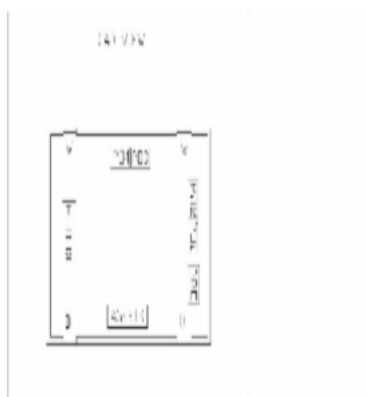

নির্বাচক নিবন্ধন আধিকারিকের স্বাক্ষর

Nazri Naksha

Google Map View

Polling Station Building Front View

Polling Station Front View

Cad View

Key MAP View

1 নাম : ভাদু কালিন্দী স্বামীর নাম: শ্রীকান্ত কালিন্দী বাড়ির নং : n0009 বয়স : 61 লিঙ্গ : মহিলা	DVK1345610 ফটো উপলব্ধ	2 নাম : মনজুড়া কালিন্দী স্বামীর নাম: আঘুন কালিন্দী বাড়ির নং : n0008 বয়স : 43 লিঙ্গ : মহিলা	DVK2390599 ফটো উপলব্ধ	3 নাম : মঙ্গল কালিন্দী পিতার নাম: রাম কালিন্দী বাড়ির নং : n0008 বয়স : 43 লিঙ্গ : পুরুষ	DVK2390581 ফটো উপলব্ধ
4 নাম : আঘুন কালিন্দী পিতার নাম: রাম কালিন্দী বাড়ির নং : n0008 বয়স : 50 লিঙ্গ : পুরুষ	DVK1348168 ফটো উপলব্ধ	5 নাম : নেপক কালিন্দী স্বামীর নাম: চৈতন কালিন্দী বাড়ির নং : n0008 বয়স : 51 লিঙ্গ : মহিলা	DVK2390573 ফটো উপলব্ধ	6 নাম : কৃষ্ণ কালিন্দী পিতার নাম: মুজ কালিন্দী বাড়ির নং : n0004 বয়স : 40 লিঙ্গ : পুরুষ	DVK2749711 ফটো উপলব্ধ
7 নাম : পরিতেশ কালিন্দী পিতার নাম: মনোহর কালিন্দী বাড়ির নং : n0003 বয়স : 38 লিঙ্গ : পুরুষ	DVK3048097 ফটো উপলব্ধ	8 নাম : রানী কালিন্দী স্বামীর নাম: হরি কালিন্দী বাড়ির নং : n0001 বয়স : 44 লিঙ্গ : মহিলা	DVK2390698 ফটো উপলব্ধ	9 নাম : হরি কালিন্দী পিতার নাম: ফুলচাঁদ কালিন্দী বাড়ির নং : n0001 বয়স : 48 লিঙ্গ : পুরুষ	DVK2858512 ফটো উপলব্ধ
10 নাম : চৈতন কালিন্দী পিতার নাম: রাম কালিন্দী বাড়ির নং : n0008 বয়স : 53 লিঙ্গ : পুরুষ	DVK2390565 ফটো উপলব্ধ	11 নাম : রাম কালিন্দী পিতার নাম: ধূধা কালিন্দী বাড়ির নং : n0008 বয়স : 71 লিঙ্গ : পুরুষ	WB/34/236/222089 ফটো উপলব্ধ	12 নাম : পানপতি কালিন্দী স্বামীর নাম: সাঁকরু কালিন্দী বাড়ির নং : n0007 বয়স : 52 লিঙ্গ : মহিলা	WB/34/236/222056 ফটো উপলব্ধ
13 নাম : অম্বাবতী কালিন্দী স্বামীর নাম: জিতেন কালিন্দী বাড়ির নং : n0007 বয়স : 44 লিঙ্গ : মহিলা	DVK2390664 ফটো উপলব্ধ	14 নাম : শাকরু কালিন্দী পিতার নাম: সীতারাম কালিন্দী বাড়ির নং : n0007 বয়স : 65 লিঙ্গ : পুরুষ	WB/34/236/222033 ফটো উপলব্ধ	15 নাম : চাঁদমনি কালিন্দী স্বামীর নাম: সঞ্জয় কালিন্দী বাড়ির নং : n0006 বয়স : 35 লিঙ্গ : মহিলা	NTO1078344 ফটো উপলব্ধ
16 নাম : সঞ্জয় কালিন্দী পিতার নাম: বুদ্ধেশ্বর কালিন্দী বাড়ির নং : n0006 বয়স : 39 লিঙ্গ : পুরুষ	DVK3048113 ফটো উপলব্ধ	17 নাম : মুনকা কালিন্দী স্বামীর নাম: বুদ্ধেশ্বর কালিন্দী বাড়ির নং : n0006 বয়স : 65 লিঙ্গ : মহিলা	WB/34/236/222028 ফটো উপলব্ধ	18 নাম : মাদুরী কালিন্দী স্বামীর নাম: ধনঞ্জয় কালিন্দী বাড়ির নং : n0005 বয়স : 30 লিঙ্গ : মহিলা	NTO1619162 ফটো উপলব্ধ
19 নাম : ধনঞ্জয় কালিন্দী পিতার নাম: শম্ভুনাথ কালিন্দী বাড়ির নং : n0005 বয়স : 30 লিঙ্গ : পুরুষ	NTO1619154 ফটো উপলব্ধ	20 নাম : সুকরমনি কালিন্দী স্বামীর নাম: শম্ভুনাথ কালিন্দী বাড়ির নং : n0005 বয়স : 59 লিঙ্গ : মহিলা	DVK2390623 ফটো উপলব্ধ	21 নাম : মল্লিবালা কালিন্দী স্বামীর নাম: জলধর কালিন্দী বাড়ির নং : n0005 বয়স : 48 লিঙ্গ : মহিলা	DVK2390615 ফটো উপলব্ধ
22 নাম : জলধর কালিন্দী পিতার নাম: নিলমোহন কালিন্দী বাড়ির নং : n0005 বয়স : 49 লিঙ্গ : পুরুষ	WB/34/236/222196 ফটো উপলব্ধ	23 নাম : উজ্জল কালিন্দী অন্যান্য: নিলমোহন কালিন্দী বাড়ির নং : n0005 বয়স : 66 লিঙ্গ : মহিলা	NTO2515153 ফটো উপলব্ধ	24 নাম : শীতলা কালিন্দী স্বামীর নাম: কৃষ্ণ কালিন্দী বাড়ির নং : n0004 বয়স : 40 লিঙ্গ : মহিলা	DVK3048105 ফটো উপলব্ধ
25 নাম : রেশমী বালা কালিন্দী স্বামীর নাম: বিজয় কালিন্দী বাড়ির নং : n0010 বয়স : 50 লিঙ্গ : মহিলা	DVK2390631 ফটো উপলব্ধ	26 নাম : গুঁদলী কালিন্দী স্বামীর নাম: রমেশ কালিন্দী বাড়ির নং : n0011 বয়স : 61 লিঙ্গ : মহিলা	WB/34/236/222058 ফটো উপলব্ধ	27 নাম : ভরত কালিন্দী পিতার নাম: রমেশ কালিন্দী বাড়ির নং : n0011 বয়স : 40 লিঙ্গ : পুরুষ	DVK3048121 ফটো উপলব্ধ
28 নাম : লক্ষী কালিন্দী স্বামীর নাম: ভরত কালিন্দী বাড়ির নং : n0011 বয়স : 39 লিঙ্গ : মহিলা	DVK3048139 ফটো উপলব্ধ	29 নাম : শক্রু কালিন্দী পিতার নাম: রমেশ কালিন্দী বাড়ির নং : n0011 বয়স : 39 লিঙ্গ : পুরুষ	DVK3048147 ফটো উপলব্ধ	30 নাম : কার্তিক কালিন্দী পিতার নাম: রমেশ কালিন্দী বাড়ির নং : n0011 বয়স : 35 লিঙ্গ : পুরুষ	NTO1245745 ফটো উপলব্ধ