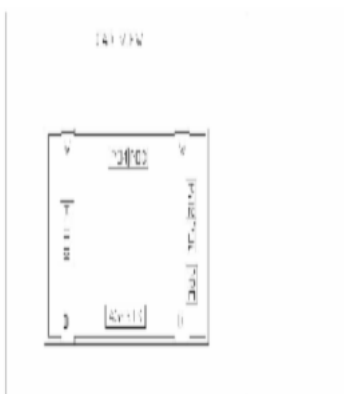

নির্বাচক নিবন্ধন আধিকারিকের স্বাক্ষর

Nazri Naksha

Google Map View

Polling Station Building Front View

Polling Station Front View

Cad View

Key MAP View

বিধানসভা নির্বাচনক্ষেত্রের নং, নাম : 240-বাঘমুন্ডি  
ভাগ নং, নাম : 1-বাড়েরিয়া,ঘুট্ট,জারা,সঃডি,সংকুলি,চিটাছি,বঃট