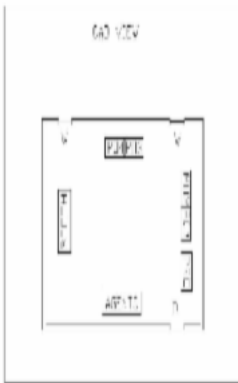

নির্বাচক নিবন্ধন আধিকারিকের স্বাক্ষর

Nazri Naksha

Google Map View

Polling Station Building Front View

Polling Station Front View

Cad View

Key MAP View

1 নাম : সুন টুডু পিতার নাম: মাতাল টুডু বাড়ির নং : এন0024 বয়স : 26 লিঙ্গ : পুরুষ	NTO2142115 ফটো উপলব্ধ	2 নাম : মুটুক টুডু স্বামীর নাম: লক্ষন টুডু বাড়ির নং : এন0012 বয়স : 67 লিঙ্গ : মহিলা	DVK1849892 ফটো উপলব্ধ	3 নাম : শ্রীমতি টুডু স্বামীর নাম: সঞ্জয় টুডু বাড়ির নং : n0029 বয়স : 39 লিঙ্গ : মহিলা	NTO1700178 ফটো উপলব্ধ
4 নাম : শ্যাম টুডু পিতার নাম: লক্ষন টুডু বাড়ির নং : n0026 বয়স : 31 লিঙ্গ : পুরুষ	NTO1506823 ফটো উপলব্ধ	5 নাম : বাহা টুডু পিতার নাম: বুকা টুডু বাড়ির নং : n0024 বয়স : 65 লিঙ্গ : মহিলা	DVK1849975 ফটো উপলব্ধ	6 নাম : আরতী টুডু স্বামীর নাম: ধনঞ্জয় টুডু বাড়ির নং : n0024 বয়স : 37 লিঙ্গ : মহিলা	NTO1506724 ফটো উপলব্ধ
7 নাম : ধনঞ্জয় টুডু পিতার নাম: মাতাল টুডু বাড়ির নং : n0024 বয়স : 36 লিঙ্গ : পুরুষ	DVK3117009 ফটো উপলব্ধ	8 নাম : মালতী টুডু স্বামীর নাম: মাহিন টুডু বাড়ির নং : n0024 বয়স : 38 লিঙ্গ : মহিলা	DVK3117025 ফটো উপলব্ধ	9 নাম : মাহিন টুডু পিতার নাম: মাতাল টুডু বাড়ির নং : n0024 বয়স : 38 লিঙ্গ : পুরুষ	DVK3117017 ফটো উপলব্ধ
10 নাম : বাবি টুডু স্বামীর নাম: মাতাল টুডু বাড়ির নং : n0024 বয়স : 55 লিঙ্গ : মহিলা	DVK2855914 ফটো উপলব্ধ	11 নাম : লভী টুডু পিতার নাম: বিনি টুডু বাড়ির নং : n0017 বয়স : 31 লিঙ্গ : পুরুষ	NTO1506799 ফটো উপলব্ধ	12 নাম : চেবী টুডু স্বামীর নাম: বিনি টুডু বাড়ির নং : n0017 বয়স : 61 লিঙ্গ : মহিলা	DVK2385847 ফটো উপলব্ধ
13 নাম : বিনি টুডু পিতার নাম: রুপাই টুডু বাড়ির নং : n0017 বয়স : 68 লিঙ্গ : পুরুষ	DVK2385839 ফটো উপলব্ধ	14 নাম : মলিন মূর্মু পিতার নাম: গুরুপদ মূর্মু বাড়ির নং : এন0029 বয়স : 22 লিঙ্গ : পুরুষ	NTO2280675 ফটো উপলব্ধ	15 নাম : সমবারী টুডু পিতার নাম: মাতাল টুডু বাড়ির নং : এন0024 বয়স : 34 লিঙ্গ : মহিলা	NTO2292548 ফটো উপলব্ধ
16 নাম : শ্রীমতী টুডু স্বামীর নাম: শ্যাম টুডু বাড়ির নং : এন00285 বয়স : 33 লিঙ্গ : মহিলা	NTO2368074 ফটো উপলব্ধ	Q 17 নাম : রাসমুনি মূর্মু স্বামীর নাম: রাজারাম মূর্মু বাড়ির নং : টাউপানিয়া বয়স : 33 লিঙ্গ : মহিলা	GPV9591207 ফটো উপলব্ধ	18 নাম : সুমিত্রা টুডু স্বামীর নাম: লভী টুডু বাড়ির নং : n0017 বয়স : 26 লিঙ্গ : মহিলা	NTO1874064 ফটো উপলব্ধ
19 নাম : মালতি টুডু স্বামীর নাম: আপেল টুডু বাড়ির নং : n0101 বয়স : 33 লিঙ্গ : মহিলা	NTO1790245 ফটো উপলব্ধ	20 নাম : আপেল টুডু পিতার নাম: বাবুরাম টুডু বাড়ির নং : n0102 বয়স : 42 লিঙ্গ : পুরুষ	NTO1790252 ফটো উপলব্ধ	21 নাম : বাবুরাম দেসরা পিতার নাম: তিলক বেসরা বাড়ির নং : এন0014 বয়স : 26 লিঙ্গ : পুরুষ	NTO2142222 ফটো উপলব্ধ
22 নাম : মনু বেসরা স্বামীর নাম: সন্তোষ বেসরা বাড়ির নং : n0014 বয়স : 71 লিঙ্গ : মহিলা	DVK2385979 ফটো উপলব্ধ	23 নাম : সন্তোষ বেসরা পিতার নাম: অজ্ঞাত বেসরা বাড়ির নং : n0014 বয়স : 77 লিঙ্গ : পুরুষ	DVK2385961 ফটো উপলব্ধ	24 নাম : সালক্তি বেসরা স্বামীর নাম: সমর বেসরা বাড়ির নং : n0014 বয়স : 33 লিঙ্গ : মহিলা	NTO1506526 ফটো উপলব্ধ
25 নাম : সামর বেসরা পিতার নাম: সন্তোষ বেসরা বাড়ির নং : n0014 বয়স : 37 লিঙ্গ : পুরুষ	NTO1395698 ফটো উপলব্ধ	26 নাম : তিলক বেসরা পিতার নাম: সন্তোষ বেসরা বাড়ির নং : n0014 বয়স : 51 লিঙ্গ : পুরুষ	DVK1850114 ফটো উপলব্ধ	27 নাম : মুঞ্জুড়া বেসরা স্বামীর নাম: তিলক বেসরা বাড়ির নং : n0014 বয়স : 47 লিঙ্গ : মহিলা	NTO1790278 ফটো উপলব্ধ
28 নাম : সুভাষ বেসরা পিতার নাম: সন্তোষ বেসরা বাড়ির নং : n0014 বয়স : 47 লিঙ্গ : পুরুষ	NTO1506849 ফটো উপলব্ধ	29 নাম : পুরত মংডী পিতার নাম: পরনু মংডী বাড়ির নং : এন0058 বয়স : 27 লিঙ্গ : পুরুষ	NTO2387140 ফটো উপলব্ধ	30 নাম : বুদ্ধেশ্বর মূর্মু পিতার নাম: লক্ষ্মন মূর্মু বাড়ির নং : এন0086 বয়স : 22 লিঙ্গ : পুরুষ	NTO2290674 ফটো উপলব্ধ