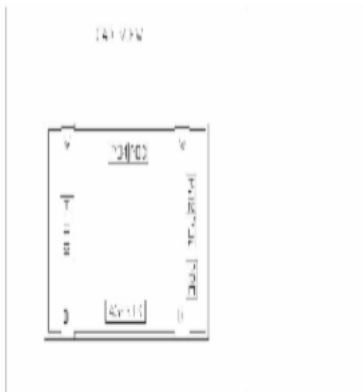

নির্বাচক নিবন্ধন আধিকারিকের স্বাক্ষর

Nazri Naksha

Google Map View

Polling Station Building Front View

Polling Station Front View

Cad View

Key MAP View

1	WB/34/236/231709	নাম : জ্যোৎস্না কুমার স্বামীর নাম : কিরিটি কুমার বাড়ির নং : n0049 বয়স : 61 লিঙ্গ : মহিলা	ফটো উপলব্ধ	2	WB/34/236/231449	নাম : রাজেন্দ্রনাথ কুমার পিতার নাম : মনীন্দ্রনাথ কুমার বাড়ির নং : n0049 বয়স : 60 লিঙ্গ : পুরুষ	ফটো উপলব্ধ	#2 3	NTO2607919	নাম : কিরিটি ভূষণ কুমার পিতার নাম : মনীন্দ্রনাথ কুমার বাড়ির নং : n0049 বয়স : 67 লিঙ্গ : পুরুষ	ফটো উপলব্ধ
4	DVK2750289	নাম : কিরন জ্যোতি কুমার পিতার নাম : কিরিটি ভূষণ কুমার বাড়ির নং : n0049 বয়স : 39 লিঙ্গ : পুরুষ	ফটো উপলব্ধ	5	NTO1790583	নাম : পারুল কুমার স্বামীর নাম : কিরন জ্যোতি কুমার বাড়ির নং : n0049 বয়স : 28 লিঙ্গ : মহিলা	ফটো উপলব্ধ	6	DVK2400539	নাম : পুষ্পা কুমার স্বামীর নাম : রাজেন্দ্রনাথ কুমার বাড়ির নং : n0049 বয়স : 50 লিঙ্গ : মহিলা	ফটো উপলব্ধ
Q 7	SJE1941730	নাম : রথু কুমার পিতার নাম : বদি কুমার বাড়ির নং : এন000 বয়স : 60 লিঙ্গ : পুরুষ	ফটো উপলব্ধ	8	NTO2311017	নাম : বৈশীস্তা মাঝী পিতার নাম : বীরজ মাঝী বাড়ির নং : না বয়স : 25 লিঙ্গ : পুরুষ	ফটো উপলব্ধ	9	NTO2488179	নাম : দেবজ্যোতি কুমার পিতার নাম : রাজেন্দ্রনাথ কুমার বাড়ির নং : গোবিন্দপুর বয়স : 21 লিঙ্গ : পুরুষ	ফটো উপলব্ধ
10	KDF5675673	নাম : লক্ষ্মী মাঝী স্বামীর নাম : লক্ষ্মণ মাঝী বাড়ির নং : এন000 বয়স : 23 লিঙ্গ : মহিলা	ফটো উপলব্ধ	11	KDF5471305	নাম : পঞ্চমী দাস গোস্বামী স্বামীর নাম : সামন্ত গোস্বামী বাড়ির নং : এন000 বয়স : 26 লিঙ্গ : মহিলা	ফটো উপলব্ধ	#2 12	NTO1700293	নাম : রথীন্দ্র নাথ ওঝা পিতার নাম : রথীন্দ্র নাথ ওঝা বাড়ির নং : n0001 বয়স : 30 লিঙ্গ : পুরুষ	ফটো উপলব্ধ
13	NTO2503647	নাম : তুষ্ট ওঝা স্বামীর নাম : রথীন্দ্রনাথ ওঝা বাড়ির নং : n0001 বয়স : 51 লিঙ্গ : মহিলা	ফটো উপলব্ধ	14	NTO2421105	নাম : রথীন্দ্রনাথ ওঝা পিতার নাম : মেঘনাথ ওঝা বাড়ির নং : n0001 বয়স : 56 লিঙ্গ : পুরুষ	ফটো উপলব্ধ	15	NTO2497451	নাম : মিতালী ওঝা পিতার নাম : রথীন্দ্রনাথ ওঝা বাড়ির নং : না বয়স : 22 লিঙ্গ : মহিলা	ফটো উপলব্ধ
16	WB/34/236/231095	নাম : রানীবালা কুমার স্বামীর নাম : হরেকৃষ্ণ কুমার বাড়ির নং : n0007 বয়স : 62 লিঙ্গ : মহিলা	ফটো উপলব্ধ	17	WB/34/236/231281	নাম : হরেকৃষ্ণ কুমার পিতার নাম : গঙ্গাধর কুমার বাড়ির নং : n0007 বয়স : 68 লিঙ্গ : পুরুষ	ফটো উপলব্ধ	18	WB/34/236/231325	নাম : ছবি কুমার স্বামীর নাম : দুর্যোধন কুমার বাড়ির নং : n0006 বয়স : 60 লিঙ্গ : মহিলা	ফটো উপলব্ধ
19	WB/34/236/231567	নাম : দুর্যোধন কুমার পিতার নাম : নেহাল কুমার বাড়ির নং : n0006 বয়স : 66 লিঙ্গ : পুরুষ	ফটো উপলব্ধ	20	DVK3118353	নাম : চিত্রাবালা কুমার স্বামীর নাম : নিরঞ্জন কুমার বাড়ির নং : n0006 বয়স : 38 লিঙ্গ : মহিলা	ফটো উপলব্ধ	21	DVK3118346	নাম : নিরঞ্জন কুমার মায়ের নাম : সোমবারী কুমার বাড়ির নং : n0006 বয়স : 39 লিঙ্গ : পুরুষ	ফটো উপলব্ধ
22	DVK2401545	নাম : সন্তরা কুমার স্বামীর নাম : গোকুল কুমার বাড়ির নং : n0005 বয়স : 40 লিঙ্গ : মহিলা	ফটো উপলব্ধ	23	DVK1170109	নাম : গোকুল কুমার পিতার নাম : বুকচাঁদ কুমার বাড়ির নং : n0005 বয়স : 55 লিঙ্গ : পুরুষ	ফটো উপলব্ধ	24	WB/34/236/231267	নাম : শমলা কুমার স্বামীর নাম : বামাপদ কুমার বাড়ির নং : n0005 বয়স : 52 লিঙ্গ : মহিলা	ফটো উপলব্ধ
25	WB/34/236/231426	নাম : বামাপদ কুমার পিতার নাম : বুকচাঁদ কুমার বাড়ির নং : n0005 বয়স : 58 লিঙ্গ : পুরুষ	ফটো উপলব্ধ	26	NTO2496396	নাম : প্রশান্ত কুমার পিতার নাম : বামাপদ কুমার বাড়ির নং : না বয়স : 21 লিঙ্গ : পুরুষ	ফটো উপলব্ধ	27	WB/34/236/231365	নাম : মঞ্জলা কুমার স্বামীর নাম : সুকেন কুমার বাড়ির নং : n0004 বয়স : 56 লিঙ্গ : মহিলা	ফটো উপলব্ধ
28	WB/34/236/231245	নাম : সুকেন কুমার পিতার নাম : মাধব কুমার বাড়ির নং : n0004 বয়স : 61 লিঙ্গ : পুরুষ	ফটো উপলব্ধ	29	NTO1078864	নাম : প্রহ্লাদ চন্দ্র কুমার পিতার নাম : অনুরাগ কুমার বাড়ির নং : n0004 বয়স : 36 লিঙ্গ : পুরুষ	ফটো উপলব্ধ	30	WB/34/236/231147	নাম : পার্বতী কুমার মায়ের নাম : অনুরাগ কুমার বাড়ির নং : n0004 বয়স : 58 লিঙ্গ : মহিলা	ফটো উপলব্ধ