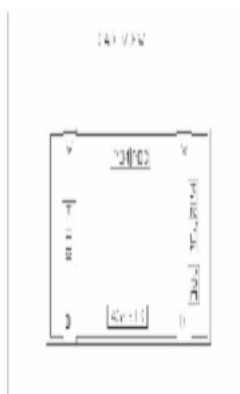

নির্বাচক নিবন্ধন আধিকারিকের স্বাক্ষর

Nazri Naksha

Google Map View

Polling Station Building Front View

Polling Station Front View

Cad View

Key MAP View

1 নাম : ছবি ওঝা স্বামীর নাম: রথিন্দ্র নাথ ওঝা বাড়ির নং : বয়স : 22 লিঙ্গ : মহিলা	NTO2271823 ফটো উপলব্ধ	2 নাম : রাবড়ি কুমার স্বামীর নাম: রাঘব চন্দ্র কুমার বাড়ির নং : বয়স : 28 লিঙ্গ : মহিলা	NTO2272292 ফটো উপলব্ধ	3 নাম : শক্রিয় কুমার পিতার নাম: বিভীষণ কুমার বাড়ির নং : n0014 বয়স : 30 লিঙ্গ : পুরুষ	NTO1838028 ফটো উপলব্ধ
4 নাম : চৈতালি কুমার স্বামীর নাম: পরমেশ্বর কুমার বাড়ির নং : এন0084 বয়স : 23 লিঙ্গ : মহিলা	NTO2273571 ফটো উপলব্ধ	5 নাম : রীতা কুমার স্বামীর নাম: প্রভঞ্জন কুমার বাড়ির নং : এন0131 বয়স : 27 লিঙ্গ : মহিলা	NTO2278737 ফটো উপলব্ধ	6 নাম : অঞ্জনা কুমার স্বামীর নাম: সুজিত কুমার বাড়ির নং : নং0 বয়স : 23 লিঙ্গ : মহিলা	NTO2277127 ফটো উপলব্ধ
7 নাম : পবন কুমার পিতার নাম: বাদল কুমার বাড়ির নং : নং18 বয়স : 23 লিঙ্গ : পুরুষ	NTO2279594 ফটো উপলব্ধ	8 নাম : নমিতা কুমার স্বামীর নাম: অর্জুন কুমার বাড়ির নং : এন032 বয়স : 22 লিঙ্গ : মহিলা	NTO2275782 ফটো উপলব্ধ	9 নাম : সনাতন কুমার পিতার নাম: জগন্নাথ কুমার বাড়ির নং : নং বয়স : 22 লিঙ্গ : পুরুষ	NTO2280543 ফটো উপলব্ধ
10 নাম : আলোক কুমার পিতার নাম: রূপচাঁদ কুমার বাড়ির নং : নং34 বয়স : 26 লিঙ্গ : পুরুষ	NTO2279776 ফটো উপলব্ধ	11 নাম : চিরঞ্জিত কুমার পিতার নাম: কার্তিক কুমার বাড়ির নং : বয়স : 25 লিঙ্গ : পুরুষ	NTO2285534 ফটো উপলব্ধ	12 নাম : অবলা কুমার স্বামীর নাম: সৃষ্টিধর মাঝি বাড়ির নং : n0057 বয়স : 56 লিঙ্গ : মহিলা	NTO2157915 ফটো উপলব্ধ
13 নাম : সুর্য কান্ত কুমার পিতার নাম: সন্তোষ কুমার বাড়ির নং : n0088 বয়স : 35 লিঙ্গ : পুরুষ	NTO1247485 ফটো উপলব্ধ	14 নাম : নেপুলা কুমার স্বামীর নাম: লক্ষণ মাঝি বাড়ির নং : n0057 বয়স : 67 লিঙ্গ : মহিলা	NTO2157840 ফটো উপলব্ধ	15 নাম : লক্ষ্মীরানী কুমার স্বামীর নাম: শীতল কুমার বাড়ির নং : n0079 বয়স : 51 লিঙ্গ : মহিলা	DVK1170463 ফটো উপলব্ধ
16 নাম : শৈবা কুমার স্বামীর নাম: অরুণ চন্দ্র কুমার বাড়ির নং : n0037 বয়স : 57 লিঙ্গ : মহিলা	NTO2157816 ফটো উপলব্ধ	17 নাম : রবিনা কুমার স্বামীর নাম: বিভূতি কুমার বাড়ির নং : n0142 বয়স : 38 লিঙ্গ : মহিলা	NTO1398148 ফটো উপলব্ধ	18 নাম : নীলাস্বর কুমার পিতার নাম: বিশ্বনাথ কুমার বাড়ির নং : n0139 বয়স : 54 লিঙ্গ : পুরুষ	DVK0032268 ফটো উপলব্ধ
19 নাম : প্রশান্ত কুমার পিতার নাম: ঋশিকেশ কুমার বাড়ির নং : n0099 বয়স : 31 লিঙ্গ : মহিলা	NTO1621317 ফটো উপলব্ধ	20 নাম : অরুণ চন্দ্র কুমার পিতার নাম: রাসবিহারী কুমার বাড়ির নং : n0037 বয়স : 67 লিঙ্গ : পুরুষ	NTO2157824 ফটো উপলব্ধ	21 নাম : বাসন্তী কুমার স্বামীর নাম: ভাস্কর কুমার বাড়ির নং : n0088 বয়স : 28 লিঙ্গ : মহিলা	NTO1790799 ফটো উপলব্ধ
22 নাম : জনতা কুমার স্বামীর নাম: সদানন্দ কুমার বাড়ির নং : n0132 বয়স : 50 লিঙ্গ : মহিলা	NTO2210060 ফটো উপলব্ধ	23 নাম : কৃষ্ণ কুমার পিতার নাম: শ্রাবণ কুমার বাড়ির নং : n0017 বয়স : 52 লিঙ্গ : পুরুষ	NTO2215077 ফটো উপলব্ধ	24 নাম : সমির চন্দ্র কুমার পিতার নাম: রাধেশ্যাম কুমার বাড়ির নং : এন0000 বয়স : 64 লিঙ্গ : পুরুষ	NTO2236297 ফটো উপলব্ধ
25 নাম : সন্দীপ কুমার পিতার নাম: দুর্গাচরন কুমার বাড়ির নং : এন0127 বয়স : 22 লিঙ্গ : মহিলা	NTO2236107 ফটো উপলব্ধ	26 নাম : সোমচাঁদ কুমার পিতার নাম: সাধু চরণ কুমার বাড়ির নং : এন0075 বয়স : 22 লিঙ্গ : পুরুষ	NTO2235059 ফটো উপলব্ধ	27 নাম : পল্লবী কুমার পিতার নাম: জগবন্ধু কুমার বাড়ির নং : এন0000 বয়স : 22 লিঙ্গ : মহিলা	NTO2234953 ফটো উপলব্ধ
28 নাম : নিপেন কুমার পিতার নাম: নিরঞ্জন কুমার বাড়ির নং : এন0164 বয়স : 22 লিঙ্গ : পুরুষ	NTO2240109 ফটো উপলব্ধ	29 নাম : জয়শ্রী কুমার স্বামীর নাম: বৃহস্পতী কুমার বাড়ির নং : এন0017 বয়স : 26 লিঙ্গ : মহিলা	IAP1931955 ফটো উপলব্ধ	30 নাম : রাহুল কুমার পিতার নাম: উত্তম কুমার বাড়ির নং : এন0022 বয়স : 23 লিঙ্গ : পুরুষ	NTO2252120 ফটো উপলব্ধ