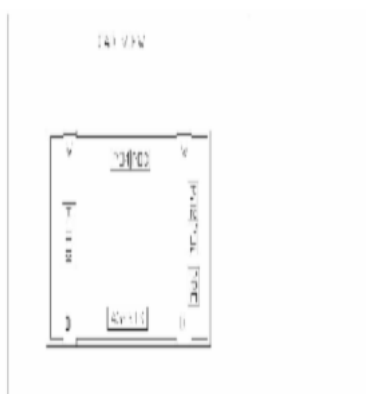

নির্বাচক নিবন্ধন আধিকারিকের স্বাক্ষর

Nazri Naksha

Google Map View

Polling Station Building Front View

Polling Station Front View

Cad View

Key MAP View

1 নাম : পদ্মলোচন কুইরী পিতার নাম: ভোলানাথ কুইরী বাড়ির নং : n0001 বয়স : 67 লিঙ্গ : পুরুষ	DVK1339951 ফটো উপলব্ধ	2 নাম : শিবানী কুইরী স্বামীর নাম: পদ্মলোচন কুইরী বাড়ির নং : n0001 বয়স : 59 লিঙ্গ : মহিলা	DVK1340108 ফটো উপলব্ধ	3 নাম : বুদ্ধেশ্বর কুইরী পিতার নাম: শিবরাম কুইরী বাড়ির নং : n0005 বয়স : 32 লিঙ্গ : পুরুষ	NTO1398718 ফটো উপলব্ধ
4 নাম : মেঘনাথ কুইরী মায়ের নাম: সুগীবালা কুইরী বাড়ির নং : n0184 বয়স : 29 লিঙ্গ : পুরুষ	NTO1928076 ফটো উপলব্ধ	5 নাম : চন্দন কুইরী পিতার নাম: প্রদীপ কুইরী বাড়ির নং : n0010 বয়স : 30 লিঙ্গ : পুরুষ	NTO1621739 ফটো উপলব্ধ	6 নাম : সুগীবালা কুইরী স্বামীর নাম: প্রদীপ কুইরী বাড়ির নং : n0010 বয়স : 51 লিঙ্গ : মহিলা	WB/34/236/237274 ফটো উপলব্ধ
7 নাম : রানা প্রতাপ কুইরী পিতার নাম: রাম প্রসাদ কুইরী বাড়ির নং : বাঘমুন্ডি বয়স : 29 লিঙ্গ : পুরুষ	NTO1700947 ফটো উপলব্ধ	8 নাম : বাসন্তী কুইরী স্বামীর নাম: রামপ্রসাদ কুইরী বাড়ির নং : n0009 বয়স : 50 লিঙ্গ : মহিলা	NTO2217909 ফটো উপলব্ধ	9 নাম : সুনীতা কুইরী স্বামীর নাম: সহরই কুইরী বাড়ির নং : n0008 বয়স : 34 লিঙ্গ : মহিলা	NTO1621515 ফটো উপলব্ধ
10 নাম : সহরই কুইরী পিতার নাম: প্রেমচাঁদ কুইরী বাড়ির নং : n0008 বয়স : 40 লিঙ্গ : পুরুষ	DVK2402964 ফটো উপলব্ধ	11 নাম : অনথা কুইরী স্বামীর নাম: প্রেমচাঁদ কুইরী বাড়ির নং : n0008 বয়স : 61 লিঙ্গ : মহিলা	WB/34/236/237224 ফটো উপলব্ধ	12 নাম : সুবলা কুইরী স্বামীর নাম: সুভাষ কুইরী বাড়ির নং : n0007 বয়স : 55 লিঙ্গ : মহিলা	WB/34/236/237483 ফটো উপলব্ধ
13 নাম : সুভাষ কুইরী পিতার নাম: কান্ত কুইরী বাড়ির নং : n0007 বয়স : 59 লিঙ্গ : পুরুষ	WB/34/236/237433 ফটো উপলব্ধ	14 নাম : ববিতা কুইরী স্বামীর নাম: আদিত্য কুইরী বাড়ির নং : n0006 বয়স : 37 লিঙ্গ : মহিলা	NTO1701184 ফটো উপলব্ধ	15 নাম : আদিত্য কুইরী পিতার নাম: পঞ্চানন কুইরী বাড়ির নং : n0006 বয়স : 41 লিঙ্গ : পুরুষ	DVK2404408 ফটো উপলব্ধ
16 নাম : পবিতা কুইরী স্বামীর নাম: ত্রিলোচন কুইরী বাড়ির নং : n0006 বয়স : 39 লিঙ্গ : মহিলা	NTO0989087 ফটো উপলব্ধ	17 নাম : ত্রিলোচন কুইরী পিতার নাম: পঞ্চানন কুইরী বাড়ির নং : n0006 বয়স : 50 লিঙ্গ : পুরুষ	DVK2402931 ফটো উপলব্ধ	18 নাম : শ্রীতিবালা কুইরী স্বামীর নাম: মধু কুইরী বাড়ির নং : n0006 বয়স : 50 লিঙ্গ : মহিলা	DVK2402923 ফটো উপলব্ধ
19 নাম : মধু কুইরী পিতার নাম: পঞ্চানন কুইরী বাড়ির নং : n0006 বয়স : 52 লিঙ্গ : পুরুষ	DVK2402915 ফটো উপলব্ধ	20 নাম : দোলগোবিন্দ কুইরী পিতার নাম: পঞ্চানন কুইরী বাড়ির নং : n0006 বয়স : 56 লিঙ্গ : পুরুষ	WB/34/236/237291 ফটো উপলব্ধ	21 নাম : শিশু কুইরী স্বামীর নাম: পঞ্চানন কুইরী বাড়ির নং : n0006 বয়স : 61 লিঙ্গ : মহিলা	WB/34/236/237199 ফটো উপলব্ধ
22 নাম : সবিতা কুইরী স্বামীর নাম: শঙ্কর প্রসাদ কুইরী বাড়ির নং : n0005 বয়স : 37 লিঙ্গ : মহিলা	DVK3118908 ফটো উপলব্ধ	23 নাম : শঙ্কর প্রসাদ কুইরী পিতার নাম: পূর্ণ চন্দ্র কুইরী বাড়ির নং : n0005 বয়স : 44 লিঙ্গ : পুরুষ	DVK3050309 ফটো উপলব্ধ	24 নাম : কাঞ্চনা কুইরী স্বামীর নাম: কবিরাজ কুইরী বাড়ির নং : n0005 বয়স : 38 লিঙ্গ : মহিলা	DVK3118882 ফটো উপলব্ধ
25 নাম : রীতা রানী কুইরী স্বামীর নাম: সঞ্জয় কুইরী বাড়ির নং : n0009 বয়স : 38 লিঙ্গ : মহিলা	NTO1323484 ফটো উপলব্ধ	26 নাম : কবিরাজ কুইরী পিতার নাম: রাঘব কুইরী বাড়ির নং : n0005 বয়স : 53 লিঙ্গ : পুরুষ	WB/34/236/237177 ফটো উপলব্ধ	27 নাম : মঞ্জলা কুইরী স্বামীর নাম: দুবরাজ কুইরী বাড়ির নং : n0005 বয়স : 41 লিঙ্গ : মহিলা	DVK3118890 ফটো উপলব্ধ
28 নাম : দুবরাজ কুইরী পিতার নাম: রাঘব কুইরী বাড়ির নং : n0005 বয়স : 57 লিঙ্গ : পুরুষ	WB/34/236/237431 ফটো উপলব্ধ	29 নাম : ধনেশ্বর কুইরী পিতার নাম: শিবরাম কুইরী বাড়ির নং : n0005 বয়স : 36 লিঙ্গ : পুরুষ	DVK3118874 ফটো উপলব্ধ	30 নাম : পার্বতী কুইরী স্বামীর নাম: শিবরাম কুইরী বাড়ির নং : n0005 বয়স : 59 লিঙ্গ : মহিলা	WB/34/236/237409 ফটো উপলব্ধ