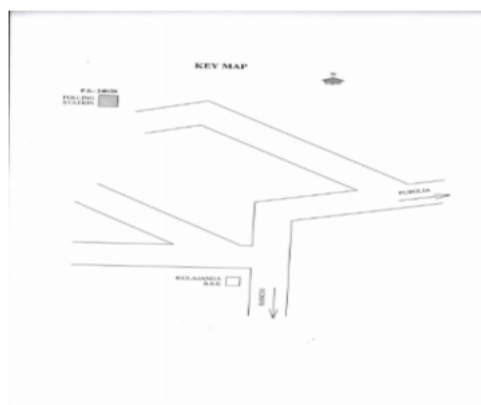

নির্বাচক নিবন্ধন আধিকারিকের স্বাক্ষর

Nazri Naksha

Google Map View

Polling Station Building Front View

Polling Station Front View

Cad View

Key MAP View

বিধানসভা নির্বাচনক্ষেত্রের নং, নাম : 240-বাঘমুন্ডি
ভাগ নং, নাম : 1-তুলিন নামোপাড়া