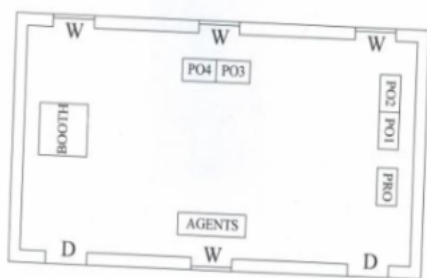

নির্বাচক নিবন্ধন আধিকারিকের স্বাক্ষর

Nazri Naksha

Google Map View

Polling Station Building Front View

Polling Station Front View

Cad View

Key MAP View

বিধানসভা নির্বাচনক্ষেত্রের নং, নাম : 240-বাঘমুন্ডি
ভাগ নং, নাম : 1-তুলিন নামোপাড়া