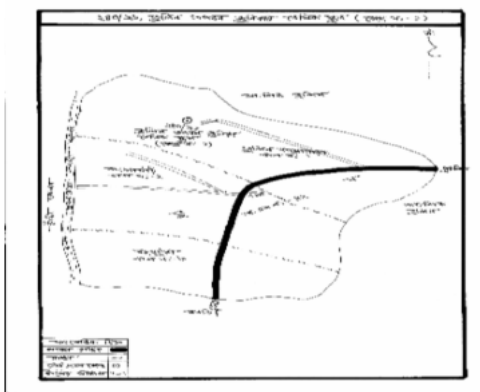

Nazri Naksha