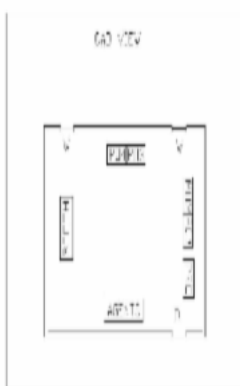

নির্বাচক নিবন্ধন আধিকারিকের স্বাক্ষর

Nazri Naksha

Google Map View

Polling Station Building Front View

Polling Station Front View

Cad View

Key MAP View

বিধানসভা নির্বাচনক্ষেত্রের নং, নাম : 240-বাঘমুন্ডি
ভাগ নং, নাম : 1-মাদলা