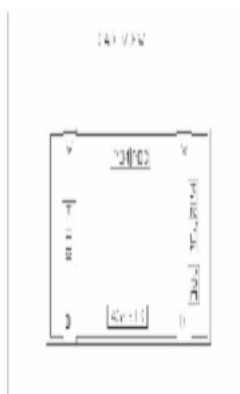

নির্বাচক নিবন্ধন আধিকারিকের স্বাক্ষর

Nazri Naksha

Google Map View

Polling Station Building Front View

Polling Station Front View

Cad View

Key MAP View

বিধানসভা নির্বাচনক্ষেত্রের নং, নাম : 240-বাঘমুন্ডি
ভাগ নং, নাম : 1-রুদনা