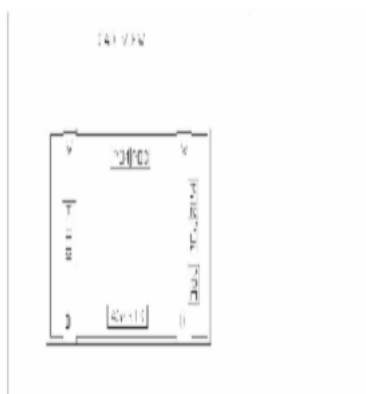

নির্বাচক নিবন্ধন আধিকারিকের স্বাক্ষর

Nazri Naksha

Google Map View

Polling Station Building Front View

Polling Station Front View

Cad View

Key MAP View

বিধানসভা নির্বাচনক্ষেত্রের নং, নাম : 240-বাঘমুন্ডি
ভাগ নং, নাম : 1-বাসুডি