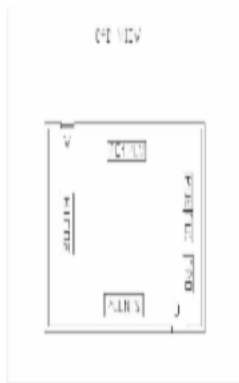

নির্বাচক নিবন্ধন আধিকারিকের স্বাক্ষর

Nazri Naksha

Google Map View

Polling Station Building Front View

Polling Station Front View

Cad View

Key MAP View

1 নাম : জগদীশ কুমার পিতার নাম: রাজকিশোর কুমার বাড়ির নং : n0023 বয়স : 28 লিঙ্গ : পুরুষ	NTO1793009 ফটো উপলব্ধ	2 নাম : ছায়ারানী কুমার স্বামীর নাম: বৈশিষ্ট কুমার বাড়ির নং : n0024 বয়স : 36 লিঙ্গ : মহিলা	NTO1016740 ফটো উপলব্ধ	3 নাম : গোপাল কুমার পিতার নাম: গোকুল কুমার বাড়ির নং : n0024 বয়স : 34 লিঙ্গ : পুরুষ	NTO1513340 ফটো উপলব্ধ
4 নাম : ভগীরথ কুমার পিতার নাম: গোকুল কুমার বাড়ির নং : n0024 বয়স : 35 লিঙ্গ : পুরুষ	NTO1401629 ফটো উপলব্ধ	5 নাম : ভবানী কুমার স্বামীর নাম: দিলীপ কুমার বাড়ির নং : n0024 বয়স : 33 লিঙ্গ : মহিলা	NTO1702778 ফটো উপলব্ধ	6 নাম : দিলীপ কুমার পিতার নাম: গোকুল কুমার বাড়ির নং : n0024 বয়স : 39 লিঙ্গ : পুরুষ	DVK3052891 ফটো উপলব্ধ
7 নাম : বশিষ্ট কুমার পিতার নাম: গোকুল কুমার বাড়ির নং : n0024 বয়স : 43 লিঙ্গ : পুরুষ	DVK1367739 ফটো উপলব্ধ	8 নাম : ভানুমতি কুমার স্বামীর নাম: গোকুল কুমার বাড়ির নং : n0024 বয়স : 62 লিঙ্গ : মহিলা	WB/34/236/258249 ফটো উপলব্ধ	9 নাম : পার্বতী কুমার স্বামীর নাম: সুমন্ত কুমার বাড়ির নং : n0023 বয়স : 40 লিঙ্গ : মহিলা	NTO1016716 ফটো উপলব্ধ
10 নাম : সুমন্ত কুমার পিতার নাম: বলদেব কুমার বাড়ির নং : n0023 বয়স : 44 লিঙ্গ : পুরুষ	DVK3052883 ফটো উপলব্ধ	11 নাম : অনিতা কুমার স্বামীর নাম: শক্তিপদ কুমার বাড়ির নং : n0023 বয়স : 44 লিঙ্গ : মহিলা	DVK1368265 ফটো উপলব্ধ	12 নাম : শক্তিপদ কুমার পিতার নাম: বলদেব কুমার বাড়ির নং : n0023 বয়স : 47 লিঙ্গ : পুরুষ	DVK1368257 ফটো উপলব্ধ
13 নাম : রমনী কুমার স্বামীর নাম: রাজকিশোর কুমার বাড়ির নং : n0023 বয়স : 48 লিঙ্গ : মহিলা	NTO1016690 ফটো উপলব্ধ	14 নাম : রাজকিশোর কুমার পিতার নাম: বলদেব কুমার বাড়ির নং : n0023 বয়স : 49 লিঙ্গ : পুরুষ	WB/34/236/258418 ফটো উপলব্ধ	15 নাম : পদ্মশ্রী কুমার স্বামীর নাম: বলদেব কুমার বাড়ির নং : n0023 বয়স : 72 লিঙ্গ : মহিলা	WB/34/236/258508 ফটো উপলব্ধ
16 নাম : হেমলতা কুমার স্বামীর নাম: গোপাল কুমার বাড়ির নং : 00 বয়স : 29 লিঙ্গ : মহিলা	NTO1968213 ফটো উপলব্ধ	17 নাম : প্রসেনজিৎ কুমার পিতার নাম: রাজকিশোর কুমার বাড়ির নং : 00 বয়স : 26 লিঙ্গ : পুরুষ	NTO1967868 ফটো উপলব্ধ	18 নাম : যমুনা কুমার স্বামীর নাম: ভগীরথ কুমার বাড়ির নং : n0024 বয়স : 27 লিঙ্গ : মহিলা	NTO1835586 ফটো উপলব্ধ
19 নাম : জয়ন্তী কুমার স্বামীর নাম: জগদীশ কুমার বাড়ির নং : এন0051 বয়স : 25 লিঙ্গ : মহিলা	NTO2149367 ফটো উপলব্ধ	20 নাম : চিরঞ্জিৎ কুমার পিতার নাম: শক্তি পদ কুমার বাড়ির নং : দুয়ারসিনি বয়স : 26 লিঙ্গ : পুরুষ	NTO2405348 ফটো উপলব্ধ	21 নাম : গুরুচরন কর্মকার পিতার নাম: ধনু কর্মকার বাড়ির নং : এন0047 বয়স : 24 লিঙ্গ : পুরুষ	NTO2149417 ফটো উপলব্ধ
22 নাম : জ্যোৎস্না কর্মকার স্বামীর নাম: রাজু কর্মকার বাড়ির নং : 00 বয়স : 31 লিঙ্গ : মহিলা	NTO1988492 ফটো উপলব্ধ	23 নাম : গনেশ কর্মকার পিতার নাম: জ্যোতী কর্মকার বাড়ির নং : n0026 বয়স : 38 লিঙ্গ : পুরুষ	NTO1250364 ফটো উপলব্ধ	24 নাম : সুভদ্রা কর্মকার স্বামীর নাম: রঘু কর্মকার বাড়ির নং : n0026 বয়স : 54 লিঙ্গ : মহিলা	WB/34/236/258399 ফটো উপলব্ধ
25 নাম : রঘু কর্মকার পিতার নাম: লালদেব কর্মকার বাড়ির নং : n0026 বয়স : 63 লিঙ্গ : পুরুষ	WB/34/236/258317 ফটো উপলব্ধ	26 নাম : রাজু কর্মকার পিতার নাম: শ্রাবন কর্মকার বাড়ির নং : n0026 বয়স : 36 লিঙ্গ : পুরুষ	NTO1250521 ফটো উপলব্ধ	27 নাম : টুসু কর্মকার স্বামীর নাম: ধনু কর্মকার বাড়ির নং : এন0012 বয়স : 43 লিঙ্গ : মহিলা	NTO1325380 ফটো উপলব্ধ
28 নাম : ধনু কর্মকার পিতার নাম: উকিল কর্মকার বাড়ির নং : n0022 বয়স : 49 লিঙ্গ : পুরুষ	DVK1882992 ফটো উপলব্ধ	29 নাম : জাগরমণী কর্মকার স্বামীর নাম: উকিল কর্মকার বাড়ির নং : n0022 বয়স : 63 লিঙ্গ : মহিলা	WB/34/236/258247 ফটো উপলব্ধ	30 নাম : ঠাকুর মনি তন্তুবায় স্বামীর নাম: জয়চাঁদ তন্তুবায় বাড়ির নং : এন0012 বয়স : 24 লিঙ্গ : মহিলা	NTO2149201 ফটো উপলব্ধ