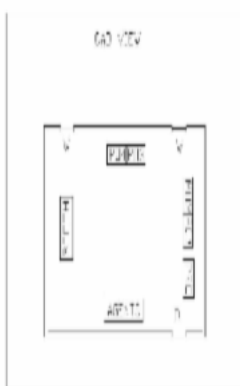

নির্বাচক নিবন্ধন আধিকারিকের স্বাক্ষর

Nazri Naksha

Google Map View

Polling Station Building Front View

Polling Station Front View

Cad View

Key MAP View

1 নাম : ছাবি রানি সরেন স্বামীর নাম: বানেশ্বর সরেন বাড়ির নং : 00 বয়স : 27 লিঙ্গ : মহিলা	NTO1968148 ফটো উপলব্ধ	2 নাম : রিনা ওরংগ স্বামীর নাম: প্রতাপ চন্দ্রী ওরংগ বাড়ির নং : নং0000 বয়স : 24 লিঙ্গ : মহিলা	NTO2283430 ফটো উপলব্ধ	3 নাম : পূর্ণিমা ওরংগ পিতার নাম: হাডিরাম ওরংগ বাড়ির নং : n0162 বয়স : 30 লিঙ্গ : মহিলা	SYG1518703 ফটো উপলব্ধ
4 নাম : ললিত ওরংগ পিতার নাম: হাডিরাম ওরংগ বাড়ির নং : 000 বয়স : 27 লিঙ্গ : পুরুষ	SYG1793850 ফটো উপলব্ধ	5 নাম : সাবিত্রী কুমারী ওরংগ স্বামীর নাম: যুধিষ্ঠীর ওরংগ বাড়ির নং : 00 বয়স : 33 লিঙ্গ : মহিলা	NTO1969179 ফটো উপলব্ধ	6 নাম : লতিকা ওরংগ স্বামীর নাম: বিশ্বনাথ ওরংগ বাড়ির নং : 00 বয়স : 28 লিঙ্গ : মহিলা	NTO1968882 ফটো উপলব্ধ
7 নাম : মুনকি কিস্কু স্বামীর নাম: গোপাল কিস্কু বাড়ির নং : n0032 বয়স : 30 লিঙ্গ : মহিলা	NTO1625128 ফটো উপলব্ধ	8 নাম : গোপাল কিস্কু পিতার নাম: শঙ্করলাল কিস্কু বাড়ির নং : n0032 বয়স : 32 লিঙ্গ : পুরুষ	NTO1702885 ফটো উপলব্ধ	9 নাম : শেফালী কিস্কু স্বামীর নাম: দাবু কিস্কু বাড়ির নং : n0029 বয়স : 73 লিঙ্গ : মহিলা	NTO2500999 ফটো উপলব্ধ
10 নাম : হীরালাল কিস্কু মায়ের নাম: শেফালী কিস্কু বাড়ির নং : n0029 বয়স : 45 লিঙ্গ : পুরুষ	DVK2752749 ফটো উপলব্ধ	11 নাম : কমলা কিস্কু স্বামীর নাম: হীরালাল কিস্কু বাড়ির নং : n0029 বয়স : 42 লিঙ্গ : মহিলা	DVK2205235 ফটো উপলব্ধ	12 নাম : শঙ্করলাল কিস্কু পিতার নাম: গোবিন্দ কিস্কু বাড়ির নং : n0032 বয়স : 60 লিঙ্গ : পুরুষ	DVK2421105 ফটো উপলব্ধ
13 নাম : মটরু কিস্কু পিতার নাম: শঙ্করলাল কিস্কু বাড়ির নং : n0032 বয়স : 34 লিঙ্গ : পুরুষ	NTO1625086 ফটো উপলব্ধ	Q 14 নাম : সাবিত্রী কিস্কু পিতার নাম: মটরু কিস্কু বাড়ির নং : বয়স : 33 লিঙ্গ : পুরুষ	NTO1625078 ফটো উপলব্ধ	15 নাম : ভবানী স্মৃষ্টি স্বামীর নাম: অমিত ব্যানার্জী বাড়ির নং : নং0000 বয়স : 24 লিঙ্গ : মহিলা	NTO2295335 ফটো উপলব্ধ
16 নাম : বৃহস্পতি মূর্মু মায়ের নাম: ধনি মূর্মু বাড়ির নং : 130 বয়স : 23 লিঙ্গ : পুরুষ	NTO2398295 ফটো উপলব্ধ	17 নাম : সংক্রান্তি মূর্মু স্বামীর নাম: সুরেশ চন্দ্র মূর্মু বাড়ির নং : n0017 বয়স : 40 লিঙ্গ : মহিলা	NTO2064970 ফটো উপলব্ধ	18 নাম : মঞ্জু মূর্মু স্বামীর নাম: শিবনাথ মূর্মু বাড়ির নং : এন0024 বয়স : 25 লিঙ্গ : মহিলা	NTO2160653 ফটো উপলব্ধ
19 নাম : বসাকি মূর্মু স্বামীর নাম: ধূমনাথ মূর্মু বাড়ির নং : 00 বয়স : 29 লিঙ্গ : মহিলা	NTO1968791 ফটো উপলব্ধ	20 নাম : ব্রজলাল মূর্মু পিতার নাম: হার ধন মূর্মু বাড়ির নং : n0017 বয়স : 38 লিঙ্গ : পুরুষ	NTO1325554 ফটো উপলব্ধ	21 নাম : চুখী মূর্মু স্বামীর নাম: ঘাসিরাম মূর্মু বাড়ির নং : n0017 বয়স : 40 লিঙ্গ : মহিলা	DVK2421279 ফটো উপলব্ধ
22 নাম : সুরেশ চন্দ্র মূর্মু পিতার নাম: লক্ষণ চন্দ্র মূর্মু বাড়ির নং : n0017 বয়স : 42 লিঙ্গ : পুরুষ	DVK1886340 ফটো উপলব্ধ	23 নাম : সোমবারী মূর্মু স্বামীর নাম: সুরেশ মূর্মু বাড়ির নং : n0017 বয়স : 28 লিঙ্গ : মহিলা	NTO1835081 ফটো উপলব্ধ	24 নাম : গুরুবারী মূর্মু স্বামীর নাম: লক্ষণচন্দ্র মূর্মু বাড়ির নং : n0017 বয়স : 61 লিঙ্গ : মহিলা	WB/34/236/261419 ফটো উপলব্ধ
25 নাম : ধনি মূর্মু স্বামীর নাম: ছুটলাল মূর্মু বাড়ির নং : n0017 বয়স : 59 লিঙ্গ : মহিলা	WB/34/236/261423 ফটো উপলব্ধ	26 নাম : বিজয় মূর্মু পিতার নাম: লক্ষণ মূর্মু বাড়ির নং : n0017 বয়স : 35 লিঙ্গ : পুরুষ	NTO1250588 ফটো উপলব্ধ	27 নাম : অরুণ মূর্মু পিতার নাম: লক্ষণ মূর্মু বাড়ির নং : n0017 বয়স : 34 লিঙ্গ : পুরুষ	NTO1250604 ফটো উপলব্ধ
28 নাম : সনু মূর্মু মায়ের নাম: ধনি মূর্মু বাড়ির নং : n0017 বয়স : 29 লিঙ্গ : পুরুষ	NTO1793272 ফটো উপলব্ধ	29 নাম : শিবনাথ মূর্মু পিতার নাম: লক্ষণ মূর্মু বাড়ির নং : n0017 বয়স : 31 লিঙ্গ : পুরুষ	NTO1514041 ফটো উপলব্ধ	30 নাম : ঘাসিরাম মূর্মু পিতার নাম: হারাদর্শন মূর্মু বাড়ির নং : n0018 বয়স : 51 লিঙ্গ : পুরুষ	WB/34/236/261179 ফটো উপলব্ধ