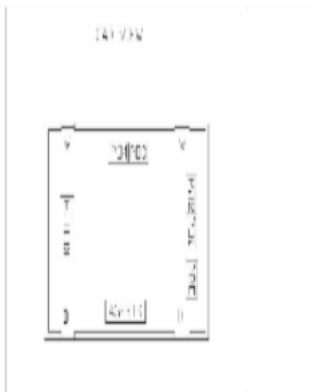

নির্বাচক নিবন্ধন আধিকারিকের স্বাক্ষর

Nazri Naksha

Google Map View

Polling Station Building Front View

Polling Station Front View

Cad View

Key MAP View

1 নাম : উজ্জ্বলা কর্মকার মায়ের নাম: আলালি কর্মকার বাড়ির নং : n0002 বয়স : 50 লিঙ্গ : মহিলা	DVK2877470 ফটো উপলব্ধ	2 নাম : মেথর কর্মকার মায়ের নাম: আললি কর্মকার বাড়ির নং : n0002 বয়স : 38 লিঙ্গ : পুরুষ	NTO1514553 ফটো উপলব্ধ	3 নাম : ভুগুরাম কর্মকার পিতার নাম: মোহনলাল কর্মকার বাড়ির নং : n0003 বয়স : 66 লিঙ্গ : পুরুষ	WB/34/236/264134 ফটো উপলব্ধ
4 নাম : চৈতন কর্মকার পিতার নাম: ভুগুরাম কর্মকার বাড়ির নং : n0003 বয়স : 35 লিঙ্গ : পুরুষ	NTO1514868 ফটো উপলব্ধ	5 নাম : সোমবারী কর্মকার স্বামীর নাম: চৈতন কর্মকার বাড়ির নং : n0003 বয়স : 33 লিঙ্গ : মহিলা	NTO1703446 ফটো উপলব্ধ	6 নাম : খুদু কর্মকার পিতার নাম: বেনু কর্মকার বাড়ির নং : n0004 বয়স : 38 লিঙ্গ : পুরুষ	NTO1514843 ফটো উপলব্ধ
7 নাম : রাসমনি কর্মকার স্বামীর নাম: খুদু কর্মকার বাড়ির নং : n0004 বয়স : 37 লিঙ্গ : মহিলা	NTO1514850 ফটো উপলব্ধ	8 নাম : কার্তিক কর্মকার পিতার নাম: ভুগুরাম কর্মকার বাড়ির নং : n0003 বয়স : 29 লিঙ্গ : পুরুষ	NTO1793728 ফটো উপলব্ধ	9 নাম : লক্ষী কর্মকার স্বামীর নাম: কার্তিক কর্মকার বাড়ির নং : n0003 বয়স : 28 লিঙ্গ : মহিলা	NTO1793736 ফটো উপলব্ধ
10 নাম : সুখ কর্মকার স্বামীর নাম: মাগরু কর্মকার বাড়ির নং : n0121 বয়স : 56 লিঙ্গ : মহিলা	WB/34/236/264241 ফটো উপলব্ধ	11 নাম : রবি লোহার পিতার নাম: মাগরু কর্মকার বাড়ির নং : n0121 বয়স : 28 লিঙ্গ : পুরুষ	NTO1793645 ফটো উপলব্ধ	12 নাম : সাঁকরী কর্মকার স্বামীর নাম: রবি লোহার বাড়ির নং : এন0121 বয়স : 23 লিঙ্গ : মহিলা	NTO2150027 ফটো উপলব্ধ
13 নাম : মকর লোহার পিতার নাম: মগরু লোহার বাড়ির নং : এন0121 বয়স : 23 লিঙ্গ : পুরুষ	NTO2149920 ফটো উপলব্ধ	14 নাম : উত্তম কালিন্দী পিতার নাম: রবীন্দ্রনাথ কালিন্দী বাড়ির নং : 12 বয়স : 25 লিঙ্গ : পুরুষ	NTO1987080 ফটো উপলব্ধ	15 নাম : বিদ্যুত কালিন্দী পিতার নাম: কাকা কালিন্দী বাড়ির নং : 111 বয়স : 25 লিঙ্গ : পুরুষ	NTO1945062 ফটো উপলব্ধ
16 নাম : অমিত কালিন্দী পিতার নাম: শম্ভুনাথ কালিন্দী বাড়ির নং : 008 বয়স : 25 লিঙ্গ : পুরুষ	NTO1945088 ফটো উপলব্ধ	17 নাম : কিরন কালিন্দী স্বামীর নাম: বৈকুণ্ঠ কালিন্দী বাড়ির নং : এন0009 বয়স : 26 লিঙ্গ : মহিলা	NTO2265619 ফটো উপলব্ধ	18 নাম : বিভা কালিন্দী স্বামীর নাম: অলোক রঞ্জন কালিন্দী বাড়ির নং : এন0006 বয়স : 25 লিঙ্গ : মহিলা	NTO2265759 ফটো উপলব্ধ
19 নাম : রনিত কালিন্দী পিতার নাম: শম্ভু নাথ কালিন্দী বাড়ির নং : এন0008 বয়স : 22 লিঙ্গ : পুরুষ	NTO2233336 ফটো উপলব্ধ	20 নাম : পূজা কালিন্দী স্বামীর নাম: আশরাম কালিন্দী বাড়ির নং : 0010 বয়স : 25 লিঙ্গ : মহিলা	NTO1936277 ফটো উপলব্ধ	21 নাম : মৌসুমী কালিন্দী স্বামীর নাম: মনোরথ কালিন্দী বাড়ির নং : না বয়স : 26 লিঙ্গ : মহিলা	NTO2064699 ফটো উপলব্ধ
22 নাম : ত্রিনয়ন কালিন্দী পিতার নাম: কামদেব কালিন্দী বাড়ির নং : n0006 বয়স : 26 লিঙ্গ : পুরুষ	NTO1876689 ফটো উপলব্ধ	23 নাম : শিখা কালিন্দী স্বামীর নাম: তাপস কালিন্দী বাড়ির নং : না বয়স : 27 লিঙ্গ : মহিলা	NTO2064723 ফটো উপলব্ধ	24 নাম : সুনীতা কালিন্দী স্বামীর নাম: কালিকান্ত কালিন্দী বাড়ির নং : এন0005 বয়স : 29 লিঙ্গ : মহিলা	ILY1940972 ফটো উপলব্ধ
25 নাম : পরদেশী কালিন্দী স্বামীর নাম: কোকিল কালিন্দী বাড়ির নং : এন0012 বয়স : 22 লিঙ্গ : মহিলা	NTO2324143 ফটো উপলব্ধ	26 নাম : কৃষ্ণ কালিন্দী পিতার নাম: রামজীবন কালিন্দী বাড়ির নং : n0011 বয়স : 24 লিঙ্গ : পুরুষ	NTO2064566 ফটো উপলব্ধ	27 নাম : বৈকুণ্ঠ কালিন্দী পিতার নাম: নরেন কালিন্দী বাড়ির নং : না বয়স : 33 লিঙ্গ : পুরুষ	NTO2064772 ফটো উপলব্ধ
28 নাম : অলোক রঞ্জন কালিন্দী পিতার নাম: সার্থক কালিন্দী বাড়ির নং : n006 বয়স : 24 লিঙ্গ : পুরুষ	NTO2064657 ফটো উপলব্ধ	29 নাম : রীনা কালিন্দী স্বামীর নাম: রাজেশ কালিন্দী বাড়ির নং : না বয়স : 24 লিঙ্গ : মহিলা	NTO2064707 ফটো উপলব্ধ	30 নাম : মনোরথ কালিন্দী পিতার নাম: নরেন্দ্র কালিন্দী বাড়ির নং : না বয়স : 27 লিঙ্গ : পুরুষ	NTO2064681 ফটো উপলব্ধ