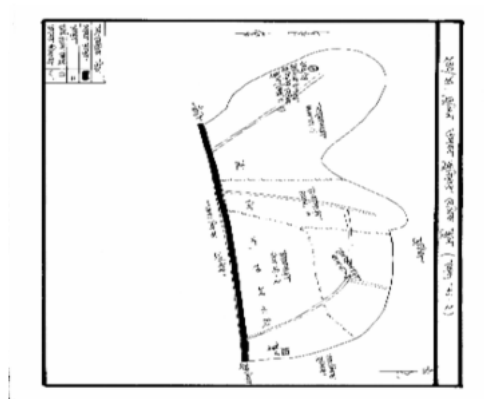

Nazri Naksha