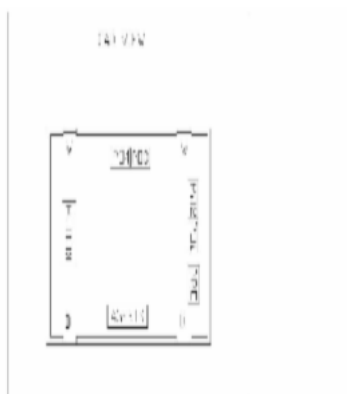

নির্বাচক নিবন্ধন আধিকারিকের স্বাক্ষর

Nazri Naksha

Google Map View

Polling Station Building Front View

Polling Station Front View

Cad View

Key MAP View

1 নাম : বাসন্তী কর্মকার স্বামীর নাম: বিকাশ কর্মকার বাড়ির নং : এন00 বয়স : 22 লিঙ্গ : মহিলা	NTO2295681 ফটো উপলব্ধ	2 নাম : পারু কর্মকার স্বামীর নাম: অরুণ কর্মকার বাড়ির নং : এন0 বয়স : 23 লিঙ্গ : মহিলা	NTO2295798 ফটো উপলব্ধ	3 নাম : গুরুবারী কালিন্দী স্বামীর নাম: বাবুরাম কালিন্দী বাড়ির নং : 00 বয়স : 27 লিঙ্গ : মহিলা	NTO1968403 ফটো উপলব্ধ
4 নাম : পূজা কালিন্দী স্বামীর নাম: পর্শনাথ কালিন্দী বাড়ির নং : নং063 বয়স : 22 লিঙ্গ : মহিলা	NTO2273241 ফটো উপলব্ধ	5 নাম : সুবোধ কালিন্দী মায়ের নাম: ঝাবড়ী কালিন্দী বাড়ির নং : n095 বয়স : 24 লিঙ্গ : পুরুষ	NTO2064467 ফটো উপলব্ধ	6 নাম : দিলীপ পরামানিক পিতার নাম: ভোলানাথ পরামানিক বাড়ির নং : n0148 বয়স : 27 লিঙ্গ : পুরুষ	NTO1876937 ফটো উপলব্ধ
7 নাম : দেবাশিষ পরামানিক মায়ের নাম: লতিকা পরামানিক বাড়ির নং : n0128 বয়স : 27 লিঙ্গ : পুরুষ	NTO1865302 ফটো উপলব্ধ	8 নাম : মনজীত পরামানিক পিতার নাম: নিরোদ বরন পরামানিক বাড়ির নং : 120 বয়স : 25 লিঙ্গ : পুরুষ	NTO1944057 ফটো উপলব্ধ	9 নাম : পদ্মা পরামানিক স্বামীর নাম: সত্যজিৎ পরামানিক বাড়ির নং : এন0120 বয়স : 22 লিঙ্গ : মহিলা	NTO2339174 ফটো উপলব্ধ
10 নাম : বিশাখা পরামানিক স্বামীর নাম: মহেশ্বর পরামানিক বাড়ির নং : 00 বয়স : 25 লিঙ্গ : মহিলা	NTO1968346 ফটো উপলব্ধ	11 নাম : সত্যজিৎ পরামানিক পিতার নাম: গুরুপদ পরামানিক বাড়ির নং : n0120 বয়স : 27 লিঙ্গ : পুরুষ	NTO1855642 ফটো উপলব্ধ	12 নাম : অজয় পরামানিক পিতার নাম: শক্ত নাথ পরামানিক বাড়ির নং : 118 বয়স : 25 লিঙ্গ : পুরুষ	NTO1944065 ফটো উপলব্ধ
13 নাম : জয়ন্তী সিংহ মুড়া পিতার নাম: খাঁকা সিংহ মুড়া বাড়ির নং : 00 বয়স : 28 লিঙ্গ : মহিলা	NTO1968569 ফটো উপলব্ধ	14 নাম : প্রিয়াঙ্কা মণ্ডল পিতার নাম: ০০০০০০০০০০ ০০০০ বাড়ির নং : এন 0013 বয়স : 26 লিঙ্গ : মহিলা	BZP5861745 ফটো উপলব্ধ	15 নাম : কম্পনা মন্ডল স্বামীর নাম: শিশির মণ্ডল বাড়ির নং : 0013 বয়স : 50 লিঙ্গ : মহিলা	NTO1877000 ফটো উপলব্ধ
16 নাম : জলেশ্বর মাহাত পিতার নাম: আশীষ কুমার মাহাত বাড়ির নং : 116 বয়স : 25 লিঙ্গ : পুরুষ	NTO1944099 ফটো উপলব্ধ	17 নাম : সরস্বতী মাহাত স্বামীর নাম: মনোজ মাহাত বাড়ির নং : 00 বয়স : 29 লিঙ্গ : মহিলা	NTO1968650 ফটো উপলব্ধ	18 নাম : সুবল কান্তি মাহাত পিতার নাম: আশীষ কুমার মাহাত বাড়ির নং : এন0116 বয়স : 21 লিঙ্গ : পুরুষ	NTO2319549 ফটো উপলব্ধ
19 নাম : সুভজ্যোতী মাহাত পিতার নাম: ক্ষিতিশ চন্দ্র মাহাত বাড়ির নং : নং116 বয়স : 22 লিঙ্গ : পুরুষ	NTO2285948 ফটো উপলব্ধ	20 নাম : পূর্ণিমা মাছুয়ার স্বামীর নাম: ভবেন্দ্র মাছুয়ার বাড়ির নং : নং108 বয়স : 26 লিঙ্গ : মহিলা	NTO2261220 ফটো উপলব্ধ	21 নাম : ফুলমনি মাছুয়ার অন্যান্য: বিজয় মাছুয়ার বাড়ির নং : এন0110 বয়স : 54 লিঙ্গ : মহিলা	NTO2264968 ফটো উপলব্ধ
22 নাম : প্রশান্ত মাহাত মায়ের নাম: অঞ্জনা মাহাত বাড়ির নং : n0003 বয়স : 42 লিঙ্গ : পুরুষ	DVK2425726 ফটো উপলব্ধ	23 নাম : গনেশচন্দ্র মাহাত পিতার নাম: ঋজু মাহাত বাড়ির নং : n0002 বয়স : 44 লিঙ্গ : পুরুষ	DVK2425734 ফটো উপলব্ধ	24 নাম : প্রথমী মাহাত স্বামীর নাম: বিভীষন মাহাত বাড়ির নং : n0001 বয়স : 33 লিঙ্গ : মহিলা	NTO1625896 ফটো উপলব্ধ
25 নাম : বিভিষন মাহাত মায়ের নাম: মঞ্জুরী মাহাত বাড়ির নং : n0001 বয়স : 37 লিঙ্গ : পুরুষ	NTO1403013 ফটো উপলব্ধ	26 নাম : সতীশ মাহাত পিতার নাম: ভিষ্ণু মাহাত বাড়ির নং : n0001 বয়স : 38 লিঙ্গ : পুরুষ	NTO1403021 ফটো উপলব্ধ	27 নাম : লক্ষন চন্দ্র মাহাত মায়ের নাম: ফকুবালা মাহাত বাড়ির নং : n0001 বয়স : 42 লিঙ্গ : পুরুষ	DVK2876191 ফটো উপলব্ধ
28 নাম : গীতা মাহাত স্বামীর নাম: হাবুলাল মাহাত বাড়ির নং : n0001 বয়স : 39 লিঙ্গ : মহিলা	DVK2753200 ফটো উপলব্ধ	29 নাম : হাবুলাল মাহাত পিতার নাম: হরিপদ মাহাত বাড়ির নং : n0001 বয়স : 35 লিঙ্গ : পুরুষ	NTO1251776 ফটো উপলব্ধ	30 নাম : পিয়সীবালা মাহাত স্বামীর নাম: হরিপদ মাহাত বাড়ির নং : n0001 বয়স : 57 লিঙ্গ : মহিলা	WB/34/236/267306 ফটো উপলব্ধ