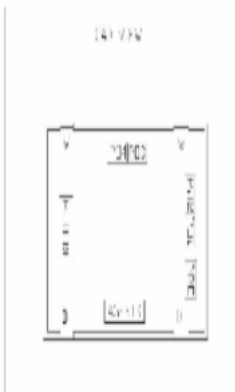

নির্বাচক নিবন্ধন আধিকারিকের স্বাক্ষর

Nazri Naksha

Google Map View

Polling Station Building Front View

Polling Station Front View

Cad View

Key MAP View

বিধানসভা নির্বাচনকেন্দ্রের নং, নাম : 240-বাঘমুন্ডি  
ভাগ নং, নাম : 1-ধসকা