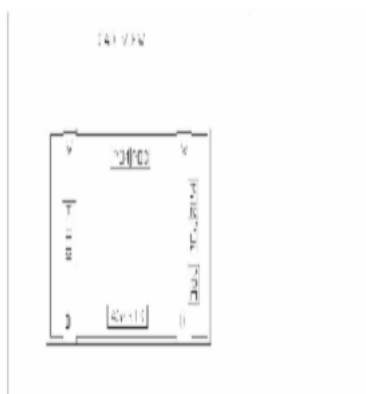

নির্বাচক নিবন্ধন আধিকারিকের স্বাক্ষর

Nazri Naksha

Google Map View

Polling Station Building Front View

Polling Station Front View

Cad View

Key MAP View

1 নাম : হরেকৃষ্ণ কর্মকার মায়ের নাম: স্বর্ণ কর্মকার বাড়ির নং : n0029 বয়স : 35 লিঙ্গ : পুরুষ	NTO1517036 ফটো উপলব্ধ	2 নাম : সরস্বতী কর্মকার স্বামীর নাম: মধুসূদন কর্মকার বাড়ির নং : n0029 বয়স : 43 লিঙ্গ : মহিলা	DVK2754109 ফটো উপলব্ধ	3 নাম : আনন্দ লোহার পিতার নাম: ইন্দ্রজিৎ লোহার বাড়ির নং : n0028 বয়স : 35 লিঙ্গ : পুরুষ	NTO1253376 ফটো উপলব্ধ
4 নাম : স্বর্ন কর্মকার স্বামীর নাম: বিবিশন কর্মকার বাড়ির নং : n0029 বয়স : 53 লিঙ্গ : মহিলা	WB/34/236/276276 ফটো উপলব্ধ	5 নাম : মধুসূদন কর্মকার পিতার নাম: অযোধ্যা কর্মকার বাড়ির নং : n0029 বয়স : 50 লিঙ্গ : পুরুষ	WB/34/236/276440 ফটো উপলব্ধ	6 নাম : মনোজ কর্মকার পিতার নাম: মধুসূদন কর্মকার বাড়ির নং : ডুমুরডি বয়স : 22 লিঙ্গ : পুরুষ	NTO2504462 ফটো উপলব্ধ
7 নাম : নন্দ দুলাল লোহার পিতার নাম: ইন্দ্রজিৎ লোহার বাড়ির নং : এন0021 বয়স : 33 লিঙ্গ : পুরুষ	NTO2153237 ফটো উপলব্ধ	8 নাম : কেশবতী কর্মকার স্বামীর নাম: ইন্দ্রজিৎ কর্মকার বাড়ির নং : n0028 বয়স : 58 লিঙ্গ : মহিলা	WB/34/236/276275 ফটো উপলব্ধ	9 নাম : বিশ্বজিৎ গরাঁই পিতার নাম: পবন চন্দ্র গরাঁই বাড়ির নং : n0023 বয়স : 30 লিঙ্গ : পুরুষ	NTO1628155 ফটো উপলব্ধ
10 নাম : ভবানী গরাঁই স্বামীর নাম: ধরনীধর গরাঁই বাড়ির নং : n0053 বয়স : 44 লিঙ্গ : মহিলা	DVK2882140 ফটো উপলব্ধ	11 নাম : মনিকা গরাঁই স্বামীর নাম: জগদীশ গরাঁই বাড়ির নং : n0040 বয়স : 30 লিঙ্গ : মহিলা	NTO1628502 ফটো উপলব্ধ	12 নাম : তরুণ গরাঁই পিতার নাম: ভক্তরঞ্জন গরাঁই বাড়ির নং : n0020 বয়স : 25 লিঙ্গ : পুরুষ	NTO1884493 ফটো উপলব্ধ
13 নাম : ষষ্টিচরন গরাঁই পিতার নাম: রতন গরাঁই বাড়ির নং : n0061 বয়স : 40 লিঙ্গ : পুরুষ	DVK2754166 ফটো উপলব্ধ	14 নাম : সুশান্ত গরাঁই পিতার নাম: ভুবন মোহন গরাঁই বাড়ির নং : n0030 বয়স : 32 লিঙ্গ : পুরুষ	NTO1404870 ফটো উপলব্ধ	15 নাম : গোপাল গরাঁই পিতার নাম: জয়রাম গরাঁই বাড়ির নং : n0016 বয়স : 55 লিঙ্গ : পুরুষ	DVK1903715 ফটো উপলব্ধ
16 নাম : আলোক গরাঁই পিতার নাম: গৌতম গরাঁই বাড়ির নং : n0030 বয়স : 28 লিঙ্গ : পুরুষ	NTO1795319 ফটো উপলব্ধ	17 নাম : প্রতিমা গরাঁই স্বামীর নাম: পরান চন্দ্র গরাঁই বাড়ির নং : n0039 বয়স : 28 লিঙ্গ : মহিলা	NTO1795368 ফটো উপলব্ধ	18 নাম : দারিক গরাঁই পিতার নাম: দীপক গরাঁই বাড়ির নং : n0002 বয়স : 30 লিঙ্গ : পুরুষ	NTO1795376 ফটো উপলব্ধ
19 নাম : গুরুপদ গরাঁই পিতার নাম: নিলকমল গরাঁই বাড়ির নং : n0011 বয়স : 29 লিঙ্গ : পুরুষ	NTO1795384 ফটো উপলব্ধ	20 নাম : শিবানী গরাঁই স্বামীর নাম: ষষ্টিচরন গরাঁই বাড়ির নং : n0061 বয়স : 40 লিঙ্গ : মহিলা	DVK2754182 ফটো উপলব্ধ	21 নাম : সমীর গরাঁই পিতার নাম: নির্মল গরাঁই বাড়ির নং : n000 বয়স : 27 লিঙ্গ : পুরুষ	NTO2063832 ফটো উপলব্ধ
22 নাম : শুভ গরাঁই স্বামীর নাম: বুদ্ধেশ্বর গরাঁই বাড়ির নং : n0061 বয়স : 71 লিঙ্গ : মহিলা	WB/34/236/276344 ফটো উপলব্ধ	23 নাম : সহদেব গরাঁই পিতার নাম: মডে গরাঁই বাড়ির নং : n0019 বয়স : 66 লিঙ্গ : পুরুষ	NTO1855352 ফটো উপলব্ধ	24 নাম : প্রমিলা গরাঁই স্বামীর নাম: সুধীর গরাঁই বাড়ির নং : n0014 বয়স : 37 লিঙ্গ : মহিলা	DVK3122108 ফটো উপলব্ধ
25 নাম : গুরুপদ গরাঁই পিতার নাম: ভূধর গরাঁই বাড়ির নং : n0062 বয়স : 39 লিঙ্গ : পুরুষ	NTO1253210 ফটো উপলব্ধ	26 নাম : পান্ডব চন্দ্র গরাঁই পিতার নাম: রাধানাথ গরাঁই বাড়ির নং : n0056 বয়স : 53 লিঙ্গ : পুরুষ	WB/34/236/276392 ফটো উপলব্ধ	27 নাম : জ্যোৎস্না গরাঁই স্বামীর নাম: পান্ডব গরাঁই বাড়ির নং : n0056 বয়স : 53 লিঙ্গ : মহিলা	WB/34/236/276091 ফটো উপলব্ধ
28 নাম : ষষ্টিচরন গরাঁই পিতার নাম: ভিক্টরাম গরাঁই বাড়ির নং : n0057 বয়স : 72 লিঙ্গ : পুরুষ	WB/34/236/276413 ফটো উপলব্ধ	29 নাম : নিতুবালা গরাঁই স্বামীর নাম: ষষ্টিচরন গরাঁই বাড়ির নং : n0057 বয়স : 63 লিঙ্গ : মহিলা	DVK2882223 ফটো উপলব্ধ	30 নাম : তাবিলা গরাঁই স্বামীর নাম: অবনী গরাঁই বাড়ির নং : n0057 বয়স : 63 লিঙ্গ : মহিলা	DVK2882215 ফটো উপলব্ধ