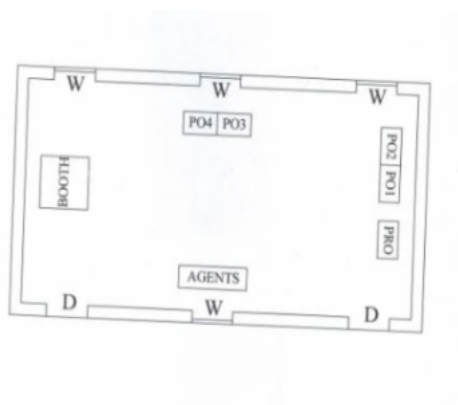

নির্বাচক নিবন্ধন আধিকারিকের স্বাক্ষর

Nazri Naksha

Google Map View

Polling Station Building Front View

Polling Station Front View

Cad View

Key MAP View

1 নাম : শাবানা বিবি স্বামীর নাম: আলি হোসেন বাড়ির নং : n0224 বয়স : 30 লিঙ্গ : মহিলা	NTO1717404	ফটো উপলব্ধ	2 নাম : জুবেদা পরবীন পিতার নাম: অমরুল্লা আনসারি বাড়ির নং : এন0158 বয়স : 22 লিঙ্গ : মহিলা	NTO2263499	ফটো উপলব্ধ	3 নাম : জাবেদ আনসারি পিতার নাম: অমরুল্লা আনসারি বাড়ির নং : এন0158 বয়স : 24 লিঙ্গ : পুরুষ	NTO2263598	ফটো উপলব্ধ
4 নাম : কাঞ্চনলতা সাহু পিতার নাম: প্রদীপ কুমার সাহু বাড়ির নং : N0024 বয়স : 29 লিঙ্গ : মহিলা	NTO1808047	ফটো উপলব্ধ	5 নাম : জ্যোতিলতা সাহু পিতার নাম: প্রদীপ কুমার সাহু বাড়ির নং : N0024 বয়স : 27 লিঙ্গ : মহিলা	NTO1808138	ফটো উপলব্ধ	6 নাম : তারানুম বিবি স্বামীর নাম: জাবিউল্লা আনসারী বাড়ির নং : n0024 বয়স : 26 লিঙ্গ : মহিলা	NTO1924778	ফটো উপলব্ধ
7 নাম : হামিদ আনসারী পিতার নাম: আজমুল্লা আনসারী বাড়ির নং : n0024 বয়স : 39 লিঙ্গ : পুরুষ	NTO0098707	ফটো উপলব্ধ	8 নাম : সাহাবুদ্দিন খান পিতার নাম: হাসমুদ্দিন খান বাড়ির নং : তুলিন বয়স : 57 লিঙ্গ : পুরুষ	NTO2387926	ফটো উপলব্ধ	9 নাম : সুদামা গরাঞ পিতার নাম: আকলু গরাঞ বাড়ির নং : n0133 বয়স : 26 লিঙ্গ : পুরুষ	NTO1888908	ফটো উপলব্ধ
10 নাম : মনীষা গরাঞ পিতার নাম: আকলু গরাঞ বাড়ির নং : এন0133 বয়স : 23 লিঙ্গ : মহিলা	NTO2184497	ফটো উপলব্ধ	11 নাম : অরুণ গোস্বামী পিতার নাম: অবনী কুমার গোস্বামী বাড়ির নং : পুরুলিয়া রাঁচি রোড বয়স : 30 লিঙ্গ : পুরুষ	NTO1529593	ফটো উপলব্ধ	12 নাম : ঋতু ঘোষ স্বামীর নাম: প্রকাশ কুমার মাঝি বাড়ির নং : এন0043 বয়স : 27 লিঙ্গ : মহিলা	NTO2184588	ফটো উপলব্ধ
13 নাম : শুভম চন্দ পিতার নাম: পঞ্চানন চন্দ বাড়ির নং : N0161 বয়স : 27 লিঙ্গ : পুরুষ	NTO1808112	ফটো উপলব্ধ	14 নাম : দিলীপ কুমার চন্দ পিতার নাম: লীলা চন্দ বাড়ির নং : n0191 বয়স : 41 লিঙ্গ : পুরুষ	NTO1529684	ফটো উপলব্ধ	15 নাম : রুপা চন্দ স্বামীর নাম: দিলীপ কুমার চন্দ বাড়ির নং : n0190 বয়স : 39 লিঙ্গ : মহিলা	NTO1529676	ফটো উপলব্ধ
16 নাম : কানন চন্দ স্বামীর নাম: লীলা চন্দ বাড়ির নং : n0189 বয়স : 64 লিঙ্গ : মহিলা	NTO1529668	ফটো উপলব্ধ	17 নাম : রিমা চন্দ স্বামীর নাম: প্রনব কুমার চন্দ বাড়ির নং : এন0022 বয়স : 26 লিঙ্গ : মহিলা	NTO2184604	ফটো উপলব্ধ	18 নাম : সুমিত চন্দ পিতার নাম: গোপাল চন্দ বাড়ির নং : n0053 বয়স : 26 লিঙ্গ : পুরুষ	NTO1888874	ফটো উপলব্ধ
19 নাম : শ্যামলী চন্দ পিতার নাম: মনোরঞ্জন চন্দ বাড়ির নং : এন0057 বয়স : 24 লিঙ্গ : মহিলা	NTO2184554	ফটো উপলব্ধ	20 নাম : সীমা চন্দ স্বামীর নাম: সঞ্জীব চন্দ বাড়ির নং : এন0160 বয়স : 28 লিঙ্গ : মহিলা	NTO2184489	ফটো উপলব্ধ	21 নাম : মোহাম্মদ কলিম উদ্দিন পিতার নাম: শেখ সলিম উদ্দিন বাড়ির নং : এন0178 বয়স : 21 লিঙ্গ : পুরুষ	NTO2374445	ফটো উপলব্ধ
22 নাম : মহঃ তসলিমউদ্দিন পিতার নাম: শেখ সলিমউদ্দিন বাড়ির নং : নং0178 বয়স : 23 লিঙ্গ : পুরুষ	NTO2184125	ফটো উপলব্ধ	23 নাম : প্রগতি দাস স্বামীর নাম: প্রসেনজিৎ ঋষি বাড়ির নং : n0049 বয়স : 49 লিঙ্গ : মহিলা	NTO1888916	ফটো উপলব্ধ	24 নাম : সুরত ঋষি পিতার নাম: প্রসেনজিৎ ঋষি বাড়ির নং : n0049 বয়স : 27 লিঙ্গ : পুরুষ	NTO1888924	ফটো উপলব্ধ
25 নাম : বিশাল দাস পিতার নাম: কৃষ্ণ দাস বাড়ির নং : n0051 বয়স : 29 লিঙ্গ : পুরুষ	NTO1888932	ফটো উপলব্ধ	26 নাম : মুকেশ দাস পিতার নাম: বাবলু দাস বাড়ির নং : এন0050 বয়স : 23 লিঙ্গ : পুরুষ	NTO2184570	ফটো উপলব্ধ	27 নাম : নিশো দেবী স্বামীর নাম: গোপাল মাহাত বাড়ির নং : n0007 বয়স : 60 লিঙ্গ : মহিলা	NTO2029429	ফটো উপলব্ধ
28 নাম : ইফিয়ত নাজ পিতার নাম: ইমাম খান বাড়ির নং : এন0021 বয়স : 25 লিঙ্গ : মহিলা	NTO2184638	ফটো উপলব্ধ	29 নাম : দেবেন্দ্র প্রসাদ পিতার নাম: রামেশ্বর মাহাত বাড়ির নং : তুলিন উপারপারা বয়স : 66 লিঙ্গ : পুরুষ	NTO2388536	ফটো উপলব্ধ	30 নাম : গ্যানভা মহতো স্বামীর নাম: দেবেন্দ্র প্রসাদ বাড়ির নং : তুলিন উপারপারা বয়স : 53 লিঙ্গ : মহিলা	NTO2388544	ফটো উপলব্ধ