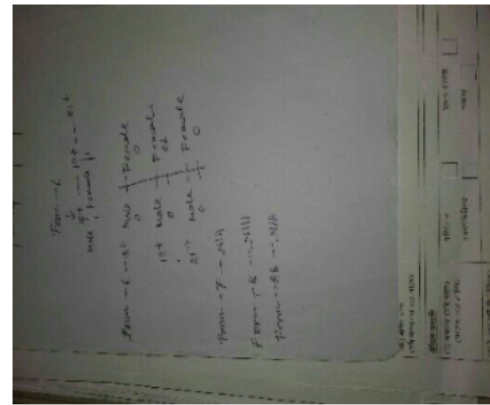

নির্বাচক নিবন্ধন আধিকারিকের স্বাক্ষর

Nazri Naksha

Google Map View

Polling Station Building Front View

Polling Station Front View

Cad View

Key MAP View

1 নাম : পঞ্চমী কুমার স্বামীর নাম: মগরু কুমার বাড়ির নং : এন-0012 বয়স : 25 লিঙ্গ : মহিলা	NTO1942838 ফটো উপলব্ধ	2 নাম : লখিমণী কুমার স্বামীর নাম: ত্রিলোচন কুমার বাড়ির নং : 1 বয়স : 27 লিঙ্গ : মহিলা	NTO1963024 ফটো উপলব্ধ	3 নাম : দিলীপ কুমার পিতার নাম: বকে লাল কুমার বাড়ির নং : 00 বয়স : 50 লিঙ্গ : পুরুষ	NTO1964006 ফটো উপলব্ধ
4 নাম : রাখী কুমারী স্বামীর নাম: রবীন্দ্র দাস বাড়ির নং : এন-0012 বয়স : 41 লিঙ্গ : মহিলা	NTO1942820 ফটো উপলব্ধ	5 নাম : নিতিশ খাইরুয়ার পিতার নাম: ধনী খাইরুয়ার বাড়ির নং : চমরদাগ বয়স : 28 লিঙ্গ : পুরুষ	NTO2308773 ফটো উপলব্ধ	6 নাম : বর্ষা খৈরুয়ার স্বামীর নাম: নিতিশ খৈরুয়ার বাড়ির নং : চমরদাগ বয়স : 25 লিঙ্গ : মহিলা	NTO2308757 ফটো উপলব্ধ
7 নাম : কারিনা খাতুন পিতার নাম: মজনু আনসারী বাড়ির নং : নং0111 বয়স : 23 লিঙ্গ : মহিলা	NTO2184745 ফটো উপলব্ধ	8 নাম : তাপস গোস্বামী পিতার নাম: অখিল চন্দ্র গোস্বামী বাড়ির নং : n0148 বয়স : 74 লিঙ্গ : পুরুষ	NTO1421437 ফটো উপলব্ধ	9 নাম : পূজা চন্দ্র স্বামীর নাম: সৌরভ চন্দ্র বাড়ির নং : নং0082 বয়স : 28 লিঙ্গ : মহিলা	NTO1963958 ফটো উপলব্ধ
10 নাম : স্নেহা চন্দ্র পিতার নাম: সমীর চন্দ্র বাড়ির নং : এন0133 বয়স : 24 লিঙ্গ : মহিলা	NTO2185114 ফটো উপলব্ধ	11 নাম : কৈশিক চন্দ্র পিতার নাম: অর্নব কুমার চন্দ্র বাড়ির নং : এন0080 বয়স : 24 লিঙ্গ : পুরুষ	NTO2185346 ফটো উপলব্ধ	12 নাম : সুব্রত চন্দ্র পিতার নাম: সাবির কুমার চন্দ্র বাড়ির নং : নং133 বয়স : 26 লিঙ্গ : পুরুষ	NTO1963966 ফটো উপলব্ধ
13 নাম : সীমা দত্ত পিতার নাম: অশ্বিনী কুমার দত্ত বাড়ির নং : n0090 বয়স : 43 লিঙ্গ : মহিলা	NTO2060705 ফটো উপলব্ধ	14 নাম : অশোক কুমার দত্ত পিতার নাম: গোলক বিহারী দত্ত বাড়ির নং : n0009 বয়স : 44 লিঙ্গ : পুরুষ	DXG1841519 ফটো উপলব্ধ	15 নাম : সন্তোষ কুমার দত্ত পিতার নাম: অশ্বিনী কুমার দত্ত বাড়ির নং : নং90 বয়স : 42 লিঙ্গ : পুরুষ	NTO2060697 ফটো উপলব্ধ
16 নাম : রবীন্দ্রনাথ দরিপা পিতার নাম: বিশ্বনাথ দরিপা বাড়ির নং : 00 বয়স : 59 লিঙ্গ : পুরুষ	NTO1963982 ফটো উপলব্ধ	17 নাম : সঙ্কিতা দরিপা পিতার নাম: রবীন্দ্রনাথ দরিপা বাড়ির নং : নীঅর সানিআশি লজ বয়স : 21 লিঙ্গ : মহিলা	NTO2501310 ফটো উপলব্ধ	18 নাম : আশীষ দাস পিতার নাম: দুলাল দাস বাড়ির নং : 00 বয়স : 29 লিঙ্গ : পুরুষ	NTO1963974 ফটো উপলব্ধ
19 নাম : পূজা দাস স্বামীর নাম: দিনেশ দাস বাড়ির নং : নং0016 বয়স : 26 লিঙ্গ : মহিলা	NTO1963156 ফটো উপলব্ধ	20 নাম : পিঙ্কি দাস স্বামীর নাম: সাধন দাস বাড়ির নং : এন-0122 বয়স : 26 লিঙ্গ : মহিলা	NTO1942804 ফটো উপলব্ধ	21 নাম : সুলেখা দাস স্বামীর নাম: অশোক দাস বাড়ির নং : n0001 বয়স : 52 লিঙ্গ : মহিলা	NTO1717693 ফটো উপলব্ধ
22 নাম : সুমাধুরী দাস স্বামীর নাম: প্রসন্ন কুমার দাস বাড়ির নং : n0001 বয়স : 79 লিঙ্গ : মহিলা	NTO0100719 ফটো উপলব্ধ	23 নাম : অশোক দাস পিতার নাম: প্রসন্ন দাস বাড়ির নং : n0001 বয়স : 56 লিঙ্গ : পুরুষ	NTO0100727 ফটো উপলব্ধ	24 নাম : দেবব্রত দাস পিতার নাম: অশোক দাস বাড়ির নং : n0001 বয়স : 29 লিঙ্গ : পুরুষ	NTO1643550 ফটো উপলব্ধ
25 নাম : নুপুর দাস স্বামীর নাম: সুরেন দাস বাড়ির নং : n0010 বয়স : 68 লিঙ্গ : মহিলা	NTO1421429 ফটো উপলব্ধ	26 নাম : পবিত্র কুমার দাস পিতার নাম: সুরেন দাস বাড়ির নং : n0010 বয়স : 48 লিঙ্গ : পুরুষ	DXG1841568 ফটো উপলব্ধ	27 নাম : পূজা দাস স্বামীর নাম: পবিত্র কুমার দাস বাড়ির নং : n0010 বয়স : 38 লিঙ্গ : মহিলা	DXG2610582 ফটো উপলব্ধ
28 নাম : শিখা দাস পিতার নাম: পবিত্র কুমার দাস বাড়ির নং : এন0010 বয়স : 21 লিঙ্গ : মহিলা	NTO2501112 ফটো উপলব্ধ	29 নাম : সুদীপ কুমার দাস পিতার নাম: পবিত্র কুমার দাস বাড়ির নং : এন0010 বয়স : 20 লিঙ্গ : পুরুষ	NTO2505089 ফটো উপলব্ধ	30 নাম : কল্যাণী দাস স্বামীর নাম: আনন্দ কুমার দাস বাড়ির নং : n0012 বয়স : 59 লিঙ্গ : মহিলা	DXG1841543 ফটো উপলব্ধ