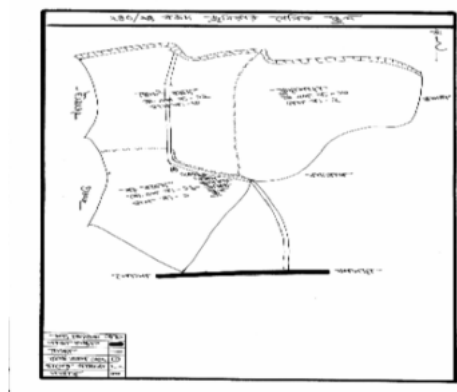

Nazri Naksha