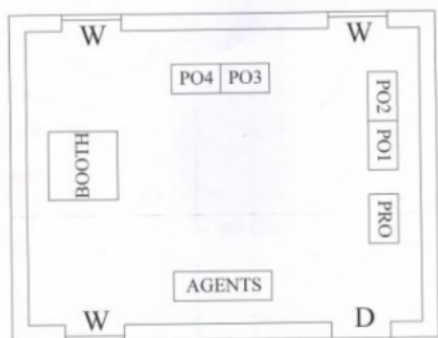

নির্বাচক নিবন্ধন আধিকারিকের স্বাক্ষর

Nazri Naksha

Google Map View

Polling Station Building Front View

Polling Station Front View

Cad View

Key MAP View

1 নাম : মহম্মদ জাফর ইকবাল পিতার নাম: মহম্মদ সান্তার বাড়ির নং : n0020 বয়স : 52 লিঙ্গ : পুরুষ	WB/34/237/189430	ফটো উপলব্ধ	2 নাম : রসবা বিবি স্বামীর নাম: সামসুল হুদা বাড়ির নং : n0163 বয়স : 75 লিঙ্গ : মহিলা	NT01422682	ফটো উপলব্ধ	3 নাম : মহম্মদ সান্তার আলী পিতার নাম: জাকির মহম্মদ বাড়ির নং : n0020 বয়স : 81 লিঙ্গ : পুরুষ	WB/34/237/189054	ফটো উপলব্ধ
4 নাম : নূর আলম পিতার নাম: সামসুল হুদা বাড়ির নং : n0163 বয়স : 32 লিঙ্গ : পুরুষ	NT01718915	ফটো উপলব্ধ	5 নাম : বর্ণা অধিকারী পিতার নাম: কালিশঙ্কর অধিকারী বাড়ির নং : এন0033 বয়স : 23 লিঙ্গ : মহিলা	NT02186005	ফটো উপলব্ধ	6 নাম : সেনাউল্লা আলি পিতার নাম: আব্দুল গফফার আলি বাড়ির নং : n0041 বয়স : 30 লিঙ্গ : পুরুষ	NT01531359	ফটো উপলব্ধ
7 নাম : স্বাতি অধিকারী পিতার নাম: বিদ্যুত কুমার অধিকারী বাড়ির নং : N00012 বয়স : 24 লিঙ্গ : মহিলা	NT02061190	ফটো উপলব্ধ	8 নাম : অনুকূল চেল পিতার নাম: দিলীপ চেল বাড়ির নং : নং038 বয়স : 24 লিঙ্গ : পুরুষ	NT02061125	ফটো উপলব্ধ	9 নাম : আকাশ পোদ্দার পিতার নাম: বাদল পোদ্দার বাড়ির নং : নং038 বয়স : 24 লিঙ্গ : পুরুষ	NT02061182	ফটো উপলব্ধ
10 নাম : বিশাল দে পিতার নাম: বিক্রম দে বাড়ির নং : নং038 বয়স : 24 লিঙ্গ : পুরুষ	NT02061158	ফটো উপলব্ধ	11 নাম : কুণাল গোস্বামী পিতার নাম: রমেশ গোস্বামী বাড়ির নং : নং038 বয়স : 24 লিঙ্গ : পুরুষ	NT02061133	ফটো উপলব্ধ	12 নাম : সবিতা অধিকারী স্বামীর নাম: প্রদীপ অধিকারী বাড়ির নং : n0036 বয়স : 32 লিঙ্গ : মহিলা	NT01718816	ফটো উপলব্ধ
13 নাম : রাশী অধিকারী স্বামীর নাম: বিদ্যুত কুমার অধিকারী বাড়ির নং : n0032 বয়স : 59 লিঙ্গ : মহিলা	WB/34/237/189268	ফটো উপলব্ধ	14 নাম : সরস্বতী অধিকারী স্বামীর নাম: অনুপ অধিকারী বাড়ির নং : এন0037 বয়স : 23 লিঙ্গ : মহিলা	NT02357309	ফটো উপলব্ধ	15 নাম : অনুপ অধিকারী পিতার নাম: রবি অধিকারী বাড়ির নং : n0037 বয়স : 31 লিঙ্গ : পুরুষ	NT01422757	ফটো উপলব্ধ
16 নাম : রেনুকা অধিকারী স্বামীর নাম: বিশ্বনাথ অধিকারী বাড়ির নং : n0041 বয়স : 58 লিঙ্গ : মহিলা	NT02326635	ফটো উপলব্ধ	17 নাম : দেবপ্রতিম অধিকারী পিতার নাম: বাদল চন্দ্র অধিকারী বাড়ির নং : n0032 বয়স : 28 লিঙ্গ : পুরুষ	NT01718931	ফটো উপলব্ধ	18 নাম : লক্ষী অধিকারী স্বামীর নাম: বিবেক অধিকারী বাড়ির নং : n0036 বয়স : 26 লিঙ্গ : মহিলা	NT01870559	ফটো উপলব্ধ
19 নাম : সুলেখা দাস(অধিকারী) স্বামীর নাম: সন্তোষ অধিকারী বাড়ির নং : n0041 বয়স : 29 লিঙ্গ : মহিলা	NT01644061	ফটো উপলব্ধ	20 নাম : অনিল অধিকারী পিতার নাম: রবি অধিকারী বাড়ির নং : n0037 বয়স : 26 লিঙ্গ : পুরুষ	NT01870492	ফটো উপলব্ধ	21 নাম : ষষ্ঠী অধিকারী পিতার নাম: ঘন্টা অধিকারী বাড়ির নং : n0036 বয়স : 64 লিঙ্গ : পুরুষ	WB/34/237/189272	ফটো উপলব্ধ
22 নাম : নিশা অধিকারী স্বামীর নাম: গৌরিশঙ্কর অধিকারী বাড়ির নং : n0033 বয়স : 41 লিঙ্গ : মহিলা	NT01264118	ফটো উপলব্ধ	23 নাম : সাবিত্রী অধিকারী স্বামীর নাম: কালিশঙ্কর অধিকারী বাড়ির নং : n0033 বয়স : 49 লিঙ্গ : মহিলা	DXG1843994	ফটো উপলব্ধ	24 নাম : গৌরীশঙ্কর অধিকারী পিতার নাম: উমাপদ অধিকারী বাড়ির নং : n0033 বয়স : 56 লিঙ্গ : পুরুষ	WB/34/237/189120	ফটো উপলব্ধ
25 নাম : কালীশঙ্কর অধিকারী পিতার নাম: উমাপদ অধিকারী বাড়ির নং : n0033 বয়স : 58 লিঙ্গ : পুরুষ	WB/34/237/189080	ফটো উপলব্ধ	26 নাম : বাসন্তী অধিকারী স্বামীর নাম: উমাপদ অধিকারী বাড়ির নং : n0033 বয়স : 82 লিঙ্গ : মহিলা	WB/34/237/189263	ফটো উপলব্ধ	27 নাম : অপর্ণা অধিকারী পিতার নাম: কালীশঙ্কর অধিকারী বাড়ির নং : এন0033 বয়স : 20 লিঙ্গ : মহিলা	NT02479715	ফটো উপলব্ধ
28 নাম : গঙ্গা অধিকারী স্বামীর নাম: প্রদুৎ কুমার অধিকারী বাড়ির নং : n0032 বয়স : 32 লিঙ্গ : মহিলা	NT01531417	ফটো উপলব্ধ	29 নাম : সুপ্রতীম অধিকারী পিতার নাম: বাদল চন্দ্র অধিকারী বাড়ির নং : n0032 বয়স : 33 লিঙ্গ : পুরুষ	NT01264092	ফটো উপলব্ধ	30 নাম : জিকেরিয়া খান পিতার নাম: সামসুল হুদা বাড়ির নং : n0032 বয়স : 54 লিঙ্গ : পুরুষ	NT01531425	ফটো উপলব্ধ