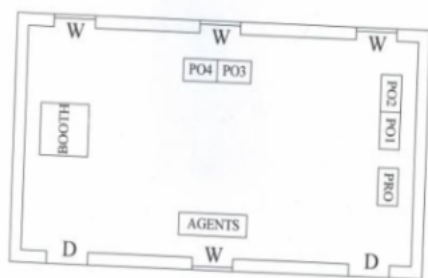

নির্বাচক নিবন্ধন আধিকারিকের স্বাক্ষর

Nazri Naksha

Google Map View

Polling Station Building Front View

Polling Station Front View

Cad View

Key MAP View

1 নাম : ইসাক আনসারী পিতার নাম: ইয়াসিন আনসারী বাড়ির নং : n0036 বয়স : 35 লিঙ্গ : পুরুষ	NTO1047646 ফটো উপলব্ধ	2 নাম : খালেদা বিবি স্বামীর নাম: জাহির আনসারি বাড়ির নং : n0036 বয়স : 36 লিঙ্গ : মহিলা	NTO1336346 ফটো উপলব্ধ	3 নাম : হামেদুন বিবি স্বামীর নাম: ইসলাম আনসারি বাড়ির নং : n0036 বয়স : 37 লিঙ্গ : মহিলা	DXG2734960 ফটো উপলব্ধ
4 নাম : ইনুস আনসারী পিতার নাম: ইয়াসিন আনসারী বাড়ির নং : n0036 বয়স : 38 লিঙ্গ : পুরুষ	DXG2734978 ফটো উপলব্ধ	5 নাম : মহঃ ইসলাম আনসারী পিতার নাম: ইয়াসিন আনসারী বাড়ির নং : n0036 বয়স : 43 লিঙ্গ : পুরুষ	DXG1259126 ফটো উপলব্ধ	6 নাম : খদেজা বিবি স্বামীর নাম: ফর্জন আনসারি বাড়ির নং : n0036 বয়স : 50 লিঙ্গ : মহিলা	WB/34/237/198502 ফটো উপলব্ধ
7 নাম : মুচু বিবি স্বামীর নাম: আমজো আনসারি বাড়ির নং : n0036 বয়স : 57 লিঙ্গ : মহিলা	DXG1852342 ফটো উপলব্ধ	8 নাম : কবিরন বিবি স্বামীর নাম: ইয়াসিন আনসারি বাড়ির নং : n0036 বয়স : 68 লিঙ্গ : মহিলা	WB/34/237/198051 ফটো উপলব্ধ	9 নাম : ফর্জন আনসারী পিতার নাম: সনু আনসারী বাড়ির নং : n0036 বয়স : 53 লিঙ্গ : পুরুষ	DXG0289702 ফটো উপলব্ধ
10 নাম : বিলাসী দেবী স্বামীর নাম: অনিল মাহাত বাড়ির নং : n0248 বয়স : 69 লিঙ্গ : মহিলা	NTO1719228 ফটো উপলব্ধ	11 নাম : হালিমা বিবি স্বামীর নাম: ইনুস আনসারী বাড়ির নং : n0036 বয়স : 30 লিঙ্গ : মহিলা	NTO1719343 ফটো উপলব্ধ	12 নাম : আমজ আনসারী পিতার নাম: সনু আনসারী বাড়ির নং : n0036 বয়স : 62 লিঙ্গ : পুরুষ	NTO2032944 ফটো উপলব্ধ
13 নাম : জাহেদুন বিবি স্বামীর নাম: ইসাক আনসারী বাড়ির নং : এন00 বয়স : 29 লিঙ্গ : মহিলা	NTO2186336 ফটো উপলব্ধ	14 নাম : কাবির আনসারী পিতার নাম: আমজ আনসারী বাড়ির নং : n0036 বয়স : 26 লিঙ্গ : পুরুষ	NTO1870732 ফটো উপলব্ধ	15 নাম : মুক্তার আনসারী পিতার নাম: ফর্জন আনসারি বাড়ির নং : n0355 বয়স : 25 লিঙ্গ : পুরুষ	NTO2061364 ফটো উপলব্ধ
16 নাম : ভারতী কুমার স্বামীর নাম: বরণ কুমার বাড়ির নং : বেংগো বয়স : 23 লিঙ্গ : মহিলা	NTO2186575 ফটো উপলব্ধ	17 নাম : লিপিকা কুমার স্বামীর নাম: নরেশ কুমার বাড়ির নং : এন0037 বয়স : 25 লিঙ্গ : মহিলা	NTO2042711 ফটো উপলব্ধ	18 নাম : রিকু কুমার পিতার নাম: বিশ্বনাথ মহতো বাড়ির নং : নং00 বয়স : 29 লিঙ্গ : পুরুষ	NTO1809508 ফটো উপলব্ধ
19 নাম : নিরঞ্জন কুমার পিতার নাম: অনিল মাহাত বাড়ির নং : n0247 বয়স : 47 লিঙ্গ : পুরুষ	HZS0047092 ফটো উপলব্ধ	20 নাম : সনু কর্মকার পিতার নাম: শিশুপাল কর্মকার বাড়ির নং : n0048 বয়স : 33 লিঙ্গ : পুরুষ	NTO1336338 ফটো উপলব্ধ	21 নাম : পুষ্পালা কুমার স্বামীর নাম: হরেন্দ্রনাথ কুমার বাড়ির নং : n0048 বয়স : 40 লিঙ্গ : মহিলা	DXG2262723 ফটো উপলব্ধ
22 নাম : হরেন্দ্রনাথ কুমার পিতার নাম: গমল কুমার বাড়ির নং : n0038 বয়স : 44 লিঙ্গ : পুরুষ	DXG1852383 ফটো উপলব্ধ	23 নাম : নরেশ কুমার পিতার নাম: ধুংধা কুমার বাড়ির নং : n0037 বয়স : 39 লিঙ্গ : পুরুষ	DXG2734986 ফটো উপলব্ধ	24 নাম : প্রমিলা কুমার স্বামীর নাম: ধুংধা কুমার বাড়ির নং : n0037 বয়স : 81 লিঙ্গ : মহিলা	WB/34/237/198337 ফটো উপলব্ধ
25 নাম : সন্তোষ কর্মকার পিতার নাম: সাধু কর্মকার বাড়ির নং : নং00 বয়স : 25 লিঙ্গ : পুরুষ	NTO1963727 ফটো উপলব্ধ	26 নাম : সুন্দর কর্মকার পিতার নাম: বেনু কর্মকার বাড়ির নং : n0160 বয়স : 27 লিঙ্গ : পুরুষ	NTO1808849 ফটো উপলব্ধ	27 নাম : মুকেশ কর্মকার পিতার নাম: শিশুপাল কর্মকার বাড়ির নং : n0161 বয়স : 27 লিঙ্গ : পুরুষ	NTO1808856 ফটো উপলব্ধ
28 নাম : রমনী দেবী কর্মকার স্বামীর নাম: শায় কর্মকার বাড়ির নং : n0034 বয়স : 36 লিঙ্গ : মহিলা	NTO1264274 ফটো উপলব্ধ	29 নাম : প্রতিমা কর্মকার স্বামীর নাম: বিজয় কর্মকার বাড়ির নং : n0219 বয়স : 37 লিঙ্গ : মহিলা	NTO1808674 ফটো উপলব্ধ	30 নাম : পবিতা কর্মকার স্বামীর নাম: সাধুচরন কর্মকার বাড়ির নং : n0046 বয়স : 59 লিঙ্গ : মহিলা	WB/34/237/198080 ফটো উপলব্ধ