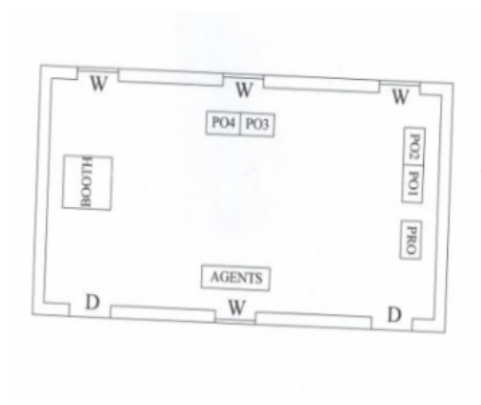

নির্বাচক নিবন্ধন আধিকারিকের স্বাক্ষর

Nazri Naksha

Google Map View

Polling Station Building Front View

Polling Station Front View

Cad View

Key MAP View

1 নাম : নরহরি বান্দু পিতার নাম: নিরঞ্জন স্বামী বাড়ির নং : হারি গের বয়স : 49 লিঙ্গ : পুরুষ	NTO2215168 ফটো উপলব্ধ	2 নাম : সচিন মাহাত পিতার নাম: সনাতন মাহাত বাড়ির নং : 121 বয়স : 23 লিঙ্গ : পুরুষ	NTO2303048 ফটো উপলব্ধ	3 নাম : পার্বতী কুমার স্বামীর নাম: ধনঞ্জয় কুমার বাড়ির নং : এন00 বয়স : 28 লিঙ্গ : মহিলা	NTO2308492 ফটো উপলব্ধ
4 নাম : মহেশ্বর কুমার পিতার নাম: বৈদ্যনাথ কুমার বাড়ির নং : এন00 বয়স : 70 লিঙ্গ : পুরুষ	NTO1629112 ফটো উপলব্ধ	5 নাম : ধনঞ্জয় কুমার পিতার নাম: মহেশ্বর কুমার বাড়ির নং : এন00 বয়স : 30 লিঙ্গ : পুরুষ	NTO1629138 ফটো উপলব্ধ	6 নাম : দুঃখিনী কুমার স্বামীর নাম: মহেশ্বর কুমার বাড়ির নং : এন00 বয়স : 57 লিঙ্গ : মহিলা	NTO1629120 ফটো উপলব্ধ
7 নাম : মালতী কুমার পিতার নাম: মহেশ্বর কুমার বাড়ির নং : এন00 বয়স : 26 লিঙ্গ : মহিলা	NTO1942796 ফটো উপলব্ধ	8 নাম : বোবি মাহাত স্বামীর নাম: মুলচাঁদ মাহাত বাড়ির নং : n0042 বয়স : 31 লিঙ্গ : মহিলা	NTO1532563 ফটো উপলব্ধ	9 নাম : নিমাই চাঁদ মাহাত পিতার নাম: প্রয়াগ মাহাত বাড়ির নং : n0042 বয়স : 51 লিঙ্গ : পুরুষ	WB/34/237/069002 ফটো উপলব্ধ
10 নাম : তৃপ্তি মাহাত স্বামীর নাম: দিলীপ কুমার মাহাত বাড়ির নং : n0042 বয়স : 43 লিঙ্গ : মহিলা	DXG1258201 ফটো উপলব্ধ	11 নাম : সন্তোষী মাহাত স্বামীর নাম: নিমাই চাঁদ মাহাত বাড়ির নং : n0042 বয়স : 42 লিঙ্গ : মহিলা	DXG2167708 ফটো উপলব্ধ	12 নাম : রূপালী মাহাত পিতার নাম: দিলীপ কুমার মাহাত বাড়ির নং : এন0042 বয়স : 21 লিঙ্গ : মহিলা	NTO2337855 ফটো উপলব্ধ
13 নাম : সোনালী মাহাত পিতার নাম: দিলীপ কুমার মাহাত বাড়ির নং : এন0042 বয়স : 23 লিঙ্গ : মহিলা	NTO2338010 ফটো উপলব্ধ	14 নাম : মুলচাঁদ মাহাত পিতার নাম: প্রয়াগ মাহাত বাড়ির নং : n0042 বয়স : 50 লিঙ্গ : পুরুষ	NTO2033470 ফটো উপলব্ধ	15 নাম : কল্পনা মুড়া স্বামীর নাম: পানৌ মুড়া বাড়ির নং : নং00 বয়স : 25 লিঙ্গ : মহিলা	NTO1996396 ফটো উপলব্ধ
16 নাম : সুন্দরী মুড়া স্বামীর নাম: অজিত মুড়া বাড়ির নং : n0014 বয়স : 26 লিঙ্গ : মহিলা	NTO2061653 ফটো উপলব্ধ	17 নাম : লখিকান্ত মুড়া পিতার নাম: মিশির মুড়া বাড়ির নং : n0011 বয়স : 30 লিঙ্গ : পুরুষ	NTO1532670 ফটো উপলব্ধ	18 নাম : আতুলী মুড়া স্বামীর নাম: মিশির মুড়া বাড়ির নং : n0011 বয়স : 53 লিঙ্গ : মহিলা	WB/34/237/069142 ফটো উপলব্ধ
19 নাম : মিশির মুড়া পিতার নাম: দীনবন্ধু মুড়া বাড়ির নং : n0011 বয়স : 56 লিঙ্গ : পুরুষ	WB/34/237/069220 ফটো উপলব্ধ	20 নাম : সরস্বতী মুড়া পিতার নাম: দীন মুড়া বাড়ির নং : n0010 বয়স : 61 লিঙ্গ : মহিলা	WB/34/237/069063 ফটো উপলব্ধ	21 নাম : কাঞ্চনা মুড়া স্বামীর নাম: কার্তিক মুড়া বাড়ির নং : n0009 বয়স : 45 লিঙ্গ : মহিলা	DXG2167617 ফটো উপলব্ধ
22 নাম : কার্তিক মুড়া পিতার নাম: কালা মুড়া বাড়ির নং : n0009 বয়স : 52 লিঙ্গ : পুরুষ	WB/34/237/069078 ফটো উপলব্ধ	23 নাম : চাঁদমনী মুড়া স্বামীর নাম: রঞ্জিত মুড়া বাড়ির নং : n0122 বয়স : 37 লিঙ্গ : মহিলা	NTO0128348 ফটো উপলব্ধ	24 নাম : রঞ্জিত মুড়া পিতার নাম: তীর্থ মুড়া বাড়ির নং : n0122 বয়স : 51 লিঙ্গ : পুরুষ	WB/34/237/069274 ফটো উপলব্ধ
25 নাম : মীনা মুড়া স্বামীর নাম: মাখন মুড়া বাড়ির নং : n0015 বয়স : 56 লিঙ্গ : মহিলা	DXG1182005 ফটো উপলব্ধ	26 নাম : মাখন মুড়া পিতার নাম: মঠা মুড়া বাড়ির নং : n0015 বয়স : 62 লিঙ্গ : পুরুষ	WB/34/237/069036 ফটো উপলব্ধ	27 নাম : সোমন মুড়া পিতার নাম: বিশ্বনাথ মুড়া বাড়ির নং : n0015 বয়স : 33 লিঙ্গ : পুরুষ	NTO1423763 ফটো উপলব্ধ
28 নাম : কমলা মুড়া স্বামীর নাম: বিশ্বনাথ মুড়া বাড়ির নং : n0015 বয়স : 58 লিঙ্গ : মহিলা	DXG2566073 ফটো উপলব্ধ	29 নাম : বিশ্বনাথ মুড়া পিতার নাম: মঠা মুড়া বাড়ির নং : n0015 বয়স : 66 লিঙ্গ : পুরুষ	WB/34/237/069029 ফটো উপলব্ধ	30 নাম : জগন্নাথ মুড়া পিতার নাম: মাখন মুড়া বাড়ির নং : এন0015 বয়স : 21 লিঙ্গ : পুরুষ	NTO2483824 ফটো উপলব্ধ