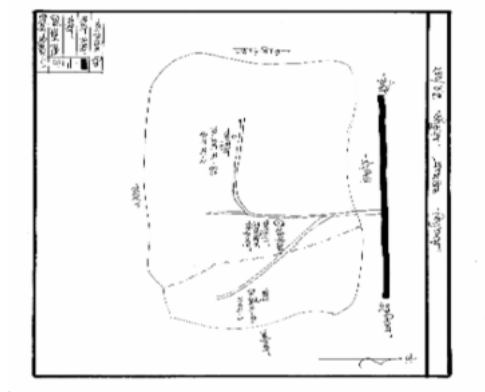

Nazri Naksha