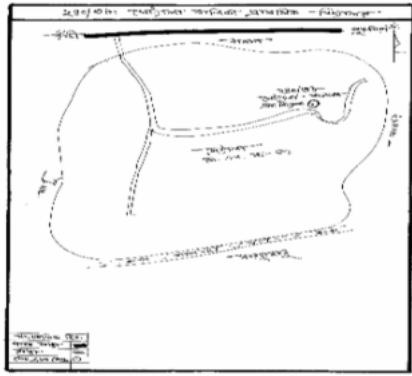

Nazri Naksha