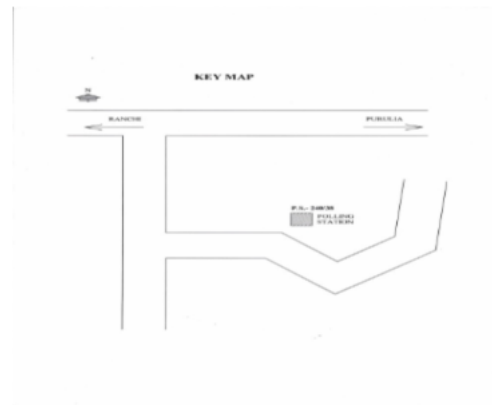

নির্বাচক নিবন্ধন আধিকারিকের স্বাক্ষর

Nazri Naksha

Google Map View

Polling Station Building Front View

Polling Station Front View

Cad View

Key MAP View

1 নাম : রাধেশ্যাম মুড়া পিতার নাম: রবি মুড়া বাড়ির নং : n0033 বয়স : 33 লিঙ্গ : পুরুষ	NT01720671 ফটো উপলব্ধ	2 নাম : রবি মুড়া পিতার নাম: মদন মুড়া বাড়ির নং : n0033 বয়স : 63 লিঙ্গ : পুরুষ	WB/34/237/075310 ফটো উপলব্ধ	3 নাম : কিরন মুড়া স্বামীর নাম: রবি মুড়া বাড়ির নং : n0033 বয়স : 59 লিঙ্গ : মহিলা	WB/34/237/075261 ফটো উপলব্ধ
4 নাম : শ্রীমতি মুড়া স্বামীর নাম: জ্যোতিলাল মুড়া বাড়ির নং : n0034 বয়স : 65 লিঙ্গ : মহিলা	WB/34/237/075002 ফটো উপলব্ধ	5 নাম : অঙ্গদ সিং মুড়া পিতার নাম: জ্যোতিলাল মুড়া বাড়ির নং : n0034 বয়স : 53 লিঙ্গ : পুরুষ	WB/34/237/075072 ফটো উপলব্ধ	6 নাম : রীতা মুড়া স্বামীর নাম: অঙ্গদ সিং মুড়া বাড়ির নং : n0034 বয়স : 46 লিঙ্গ : মহিলা	DXG1760065 ফটো উপলব্ধ
7 নাম : কেশরী মুড়া স্বামীর নাম: মতিলাল মুড়া বাড়ির নং : n0035 বয়স : 63 লিঙ্গ : মহিলা	WB/34/237/075279 ফটো উপলব্ধ	8 নাম : হরেন্দ্রনাথ মুড়া পিতার নাম: মতিলাল মুড়া বাড়ির নং : n0035 বয়স : 44 লিঙ্গ : পুরুষ	DXG1760073 ফটো উপলব্ধ	9 নাম : রেবতী মুড়া স্বামীর নাম: হরেন্দ্রনাথ মুড়া বাড়ির নং : n0035 বয়স : 37 লিঙ্গ : মহিলা	DXG2723500 ফটো উপলব্ধ
10 নাম : নুনিবালা মুড়া স্বামীর নাম: শশী মুড়া বাড়ির নং : n0036 বয়স : 59 লিঙ্গ : মহিলা	WB/34/237/075293 ফটো উপলব্ধ	11 নাম : খেদনচন্দ্র মুড়া পিতার নাম: শশী মুড়া বাড়ির নং : n0036 বয়স : 50 লিঙ্গ : পুরুষ	DXG1256312 ফটো উপলব্ধ	12 নাম : কার্তিক মুড়া পিতার নাম: শশী মুড়া বাড়ির নং : n0036 বয়স : 48 লিঙ্গ : পুরুষ	DXG1760081 ফটো উপলব্ধ
13 নাম : সন্ধ্যা মুড়া স্বামীর নাম: খেদন মুড়া বাড়ির নং : n0036 বয়স : 38 লিঙ্গ : মহিলা	DXG2507556 ফটো উপলব্ধ	14 নাম : কমলা মুড়া স্বামীর নাম: কার্তিক মুড়া বাড়ির নং : n0036 বয়স : 38 লিঙ্গ : মহিলা	NT00142901 ফটো উপলব্ধ	15 নাম : করমী মুড়া স্বামীর নাম: বাশী মুড়া বাড়ির নং : n0037 বয়স : 57 লিঙ্গ : মহিলা	WB/34/237/075280 ফটো উপলব্ধ
16 নাম : শঙ্কর চন্দ্র মুড়া পিতার নাম: বাশী মুড়া বাড়ির নং : n0037 বয়স : 36 লিঙ্গ : পুরুষ	NT00142869 ফটো উপলব্ধ	17 নাম : সবিতা সিং মুড়া স্বামীর নাম: শঙ্কর চন্দ্র মুড়া বাড়ির নং : n0037 বয়স : 35 লিঙ্গ : মহিলা	NT01265651 ফটো উপলব্ধ	18 নাম : সঞ্জয় কুমার মহতো পিতার নাম: ভুবনেশ্বর মহতো বাড়ির নং : 210 বয়স : 36 লিঙ্গ : পুরুষ	NT02308906 ফটো উপলব্ধ
19 নাম : রম্ভা মাহাত পিতার নাম: ইন্দ্রজিৎ মাহাত বাড়ির নং : এন0108 বয়স : 21 লিঙ্গ : মহিলা	NT02334258 ফটো উপলব্ধ	20 নাম : অমলা মাহাত পিতার নাম: বিধান চন্দ্র মাহাত বাড়ির নং : এন0120 বয়স : 22 লিঙ্গ : মহিলা	NT02334316 ফটো উপলব্ধ	21 নাম : আরতি মাহাত স্বামীর নাম: চডকু মাহাত বাড়ির নং : এন0081 বয়স : 27 লিঙ্গ : মহিলা	NT02345098 ফটো উপলব্ধ
22 নাম : উমেশ মাহাত পিতার নাম: বলু মাহাত বাড়ির নং : এন0026 বয়স : 21 লিঙ্গ : পুরুষ	NT02335743 ফটো উপলব্ধ	23 নাম : তুষ্ট মাহাত স্বামীর নাম: দেবশীষ মাহাত বাড়ির নং : এন0014 বয়স : 24 লিঙ্গ : মহিলা	NT02355741 ফটো উপলব্ধ	24 নাম : খগেন মাহাত পিতার নাম: পদ্মলোচন মহতো বাড়ির নং : এন0105 বয়স : 22 লিঙ্গ : পুরুষ	NT02355832 ফটো উপলব্ধ
25 নাম : সমতা মাহাত স্বামীর নাম: ব্রেশ মাহাত বাড়ির নং : এন0084 বয়স : 23 লিঙ্গ : মহিলা	NT02354140 ফটো উপলব্ধ	26 নাম : সনকা মাহাত স্বামীর নাম: জিতেন মাহাত বাড়ির নং : এন0151 বয়স : 25 লিঙ্গ : মহিলা	NT02373884 ফটো উপলব্ধ	27 নাম : রাজু মাহাত পিতার নাম: গন্তীর মাহাত বাড়ির নং : এন0101 বয়স : 22 লিঙ্গ : পুরুষ	NT02338911 ফটো উপলব্ধ
28 নাম : ফুলন কুমারী পিতার নাম: দিবেশ্বর মাহাত বাড়ির নং : মেটাল্যা বয়স : 22 লিঙ্গ : মহিলা	LKL6366728 ফটো উপলব্ধ	29 নাম : মুকুন্দ মাহাত পিতার নাম: লছমন মাহাত বাড়ির নং : এন0138 বয়স : 26 লিঙ্গ : পুরুষ	NT01871631 ফটো উপলব্ধ	30 নাম : জয়প্রকাশ মাহাত পিতার নাম: মনিরাম মাহাত বাড়ির নং : এন0056 বয়স : 34 লিঙ্গ : পুরুষ	NT01533926 ফটো উপলব্ধ