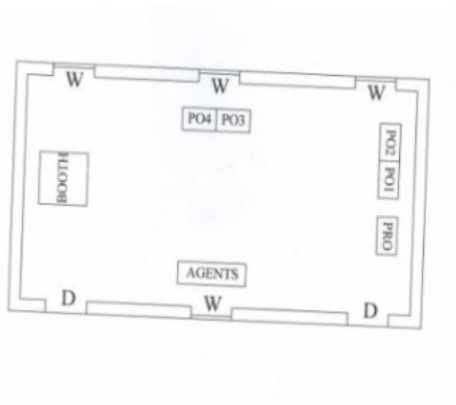

নির্বাচক নিবন্ধন আধিকারিকের স্বাক্ষর

Nazri Naksha

Google Map View

Polling Station Building Front View

Polling Station Front View

Cad View

Key MAP View

1 নাম : রাধেশ্যাম মুড়া পিতার নাম: রবি মুড়া বাড়ির নং : n0033 বয়স : 33 লিঙ্গ : পুরুষ	NT01720671 ফটো উপলব্ধ	2 নাম : রবি মুড়া পিতার নাম: মদন মুড়া বাড়ির নং : n0033 বয়স : 63 লিঙ্গ : পুরুষ	WB/34/237/075310 ফটো উপলব্ধ	3 নাম : কিরন মুড়া স্বামীর নাম: রবি মুড়া বাড়ির নং : n0033 বয়স : 59 লিঙ্গ : মহিলা	WB/34/237/075261 ফটো উপলব্ধ
4 নাম : শ্রীমতি মুড়া স্বামীর নাম: জ্যোতিলাল মুড়া বাড়ির নং : n0034 বয়স : 65 লিঙ্গ : মহিলা	WB/34/237/075002 ফটো উপলব্ধ	5 নাম : অঙ্গদ সিং মুড়া পিতার নাম: জ্যোতিলাল মুড়া বাড়ির নং : n0034 বয়স : 53 লিঙ্গ : পুরুষ	WB/34/237/075072 ফটো উপলব্ধ	6 নাম : রীতা মুড়া স্বামীর নাম: অঙ্গদ সিং মুড়া বাড়ির নং : n0034 বয়স : 46 লিঙ্গ : মহিলা	DXG1760065 ফটো উপলব্ধ
7 নাম : কেশরী মুড়া স্বামীর নাম: মতিলাল মুড়া বাড়ির নং : n0035 বয়স : 63 লিঙ্গ : মহিলা	WB/34/237/075279 ফটো উপলব্ধ	8 নাম : হরেন্দ্রনাথ মুড়া পিতার নাম: মতিলাল মুড়া বাড়ির নং : n0035 বয়স : 44 লিঙ্গ : পুরুষ	DXG1760073 ফটো উপলব্ধ	9 নাম : রেবতী মুড়া স্বামীর নাম: হরেন্দ্রনাথ মুড়া বাড়ির নং : n0035 বয়স : 37 লিঙ্গ : মহিলা	DXG2723500 ফটো উপলব্ধ
10 নাম : নুনিবালা মুড়া স্বামীর নাম: শশী মুড়া বাড়ির নং : n0036 বয়স : 59 লিঙ্গ : মহিলা	WB/34/237/075293 ফটো উপলব্ধ	11 নাম : খেদনচন্দ্র মুড়া পিতার নাম: শশী মুড়া বাড়ির নং : n0036 বয়স : 50 লিঙ্গ : পুরুষ	DXG1256312 ফটো উপলব্ধ	12 নাম : কার্তিক মুড়া পিতার নাম: শশী মুড়া বাড়ির নং : n0036 বয়স : 48 লিঙ্গ : পুরুষ	DXG1760081 ফটো উপলব্ধ
13 নাম : সন্ধ্যা মুড়া স্বামীর নাম: খেদন মুড়া বাড়ির নং : n0036 বয়স : 38 লিঙ্গ : মহিলা	DXG2507556 ফটো উপলব্ধ	14 নাম : কমলা মুড়া স্বামীর নাম: কার্তিক মুড়া বাড়ির নং : n0036 বয়স : 38 লিঙ্গ : মহিলা	NT00142901 ফটো উপলব্ধ	15 নাম : করমী মুড়া স্বামীর নাম: বাশী মুড়া বাড়ির নং : n0037 বয়স : 57 লিঙ্গ : মহিলা	WB/34/237/075280 ফটো উপলব্ধ
16 নাম : শঙ্কর চন্দ্র মুড়া পিতার নাম: বাশী মুড়া বাড়ির নং : n0037 বয়স : 36 লিঙ্গ : পুরুষ	NT00142869 ফটো উপলব্ধ	17 নাম : সবিতা সিং মুড়া স্বামীর নাম: শঙ্কর চন্দ্র মুড়া বাড়ির নং : n0037 বয়স : 35 লিঙ্গ : মহিলা	NT01265651 ফটো উপলব্ধ	18 নাম : সঞ্জয় কুমার মহতো পিতার নাম: ভুবনেশ্বর মহতো বাড়ির নং : 210 বয়স : 36 লিঙ্গ : পুরুষ	NT02308906 ফটো উপলব্ধ
19 নাম : রম্ভা মাহাত পিতার নাম: ইন্দ্রজিৎ মাহাত বাড়ির নং : এন0108 বয়স : 21 লিঙ্গ : মহিলা	NT02334258 ফটো উপলব্ধ	20 নাম : অমলা মাহাত পিতার নাম: বিধান চন্দ্র মাহাত বাড়ির নং : এন0120 বয়স : 22 লিঙ্গ : মহিলা	NT02334316 ফটো উপলব্ধ	21 নাম : আরতি মাহাত স্বামীর নাম: চডকু মাহাত বাড়ির নং : এন0081 বয়স : 27 লিঙ্গ : মহিলা	NT02345098 ফটো উপলব্ধ
22 নাম : উমেশ মাহাত পিতার নাম: বলু মাহাত বাড়ির নং : এন0026 বয়স : 21 লিঙ্গ : পুরুষ	NT02335743 ফটো উপলব্ধ	23 নাম : তুষ্ট মাহাত স্বামীর নাম: দেবশীষ মাহাত বাড়ির নং : এন0014 বয়স : 24 লিঙ্গ : মহিলা	NT02355741 ফটো উপলব্ধ	24 নাম : খগেন মাহাত পিতার নাম: পদ্মলোচন মহতো বাড়ির নং : এন0105 বয়স : 22 লিঙ্গ : পুরুষ	NT02355832 ফটো উপলব্ধ
25 নাম : সমতা মাহাত স্বামীর নাম: ব্রেশ মাহাত বাড়ির নং : এন0084 বয়স : 23 লিঙ্গ : মহিলা	NT02354140 ফটো উপলব্ধ	26 নাম : সনকা মাহাত স্বামীর নাম: জিতেন মাহাত বাড়ির নং : এন0151 বয়স : 25 লিঙ্গ : মহিলা	NT02373884 ফটো উপলব্ধ	27 নাম : রাজু মাহাত পিতার নাম: গন্তীর মাহাত বাড়ির নং : এন0101 বয়স : 22 লিঙ্গ : পুরুষ	NT02338911 ফটো উপলব্ধ
28 নাম : ফুলন কুমারী পিতার নাম: দিবেশ্বর মাহাত বাড়ির নং : মেটাল্যা বয়স : 22 লিঙ্গ : মহিলা	LKL6366728 ফটো উপলব্ধ	29 নাম : মুকুন্দ মাহাত পিতার নাম: লছমন মাহাত বাড়ির নং : এন0138 বয়স : 26 লিঙ্গ : পুরুষ	NT01871631 ফটো উপলব্ধ	30 নাম : জয়প্রকাশ মাহাত পিতার নাম: মনিরাম মাহাত বাড়ির নং : এন0056 বয়স : 34 লিঙ্গ : পুরুষ	NT01533926 ফটো উপলব্ধ