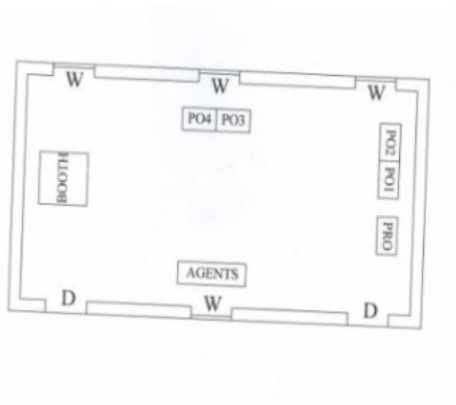

নির্বাচক নিবন্ধন আধিকারিকের স্বাক্ষর

Nazri Naksha

Google Map View

Polling Station Building Front View

Polling Station Front View

Cad View

Key MAP View

বিধানসভা নির্বাচনক্ষেত্রের নং, নাম : 240-বাঘমুন্ডি
ভাগ নং, নাম : 1-বানসা,উপরপাড়া,নিমপাড়া,কচাপাড়া,হেঁটপাড়া,রুগড়িপাড়া