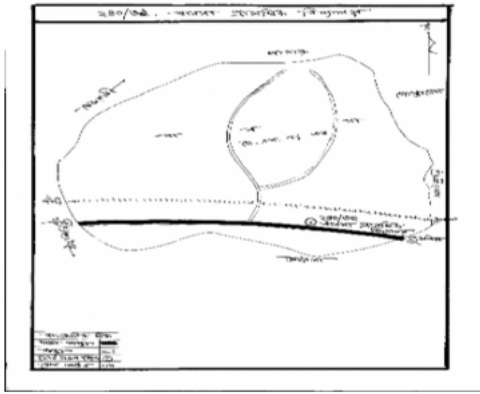

নির্বাচক নিবন্ধন আধিকারিকের স্বাক্ষর

Nazri Naksha

Google Map View

Polling Station Building Front View

Polling Station Front View

Cad View

Key MAP View

বিধানসভা নির্বাচনক্ষেত্রের নং, নাম : 240-বাঘমুন্ডি
ভাগ নং, নাম : 1-বানসা,উপরপাড়া,নিমপাড়া,কচাপাড়া,হেঁটপাড়া,রুগড়িপাড়া