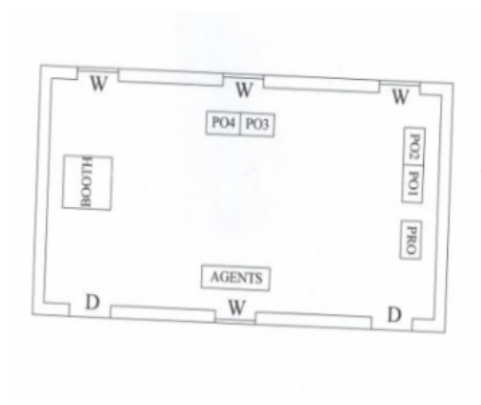

নির্বাচক নিবন্ধন আধিকারিকের স্বাক্ষর

Nazri Naksha

Google Map View

Polling Station Building Front View

Polling Station Front View

Cad View

Key MAP View

1 নাম : পুরেন অধিকারী পিতার নাম: কান্ত অধিকারী বাড়ির নং : নং153 বয়স : 27 লিঙ্গ : পুরুষ	NTO1935824 ফটো উপলব্ধ	2 নাম : মগেশ্বর কুমার পিতার নাম: বৃধু কুমার বাড়ির নং : নং0169 বয়স : 25 লিঙ্গ : পুরুষ	NTO2122802 ফটো উপলব্ধ	3 নাম : ডাবলু কুমার পিতার নাম: বাণেশ্বর কুমার বাড়ির নং : পাটুব বয়স : 20 লিঙ্গ : পুরুষ	NTO2399541 ফটো উপলব্ধ
4 নাম : অজান কারমালী পিতার নাম: কান্ত কারমালী বাড়ির নং : নং0048 বয়স : 27 লিঙ্গ : পুরুষ	NTO2122729 ফটো উপলব্ধ	5 নাম : মহেশ্বরী কারমালী স্বামীর নাম: নারায়ন কারমালী বাড়ির নং : n0230 বয়স : 56 লিঙ্গ : মহিলা	DXG2547040 ফটো উপলব্ধ	6 নাম : নারায়ন কারমালী পিতার নাম: বৃটু কারমালী বাড়ির নং : n0229 বয়স : 65 লিঙ্গ : পুরুষ	NTO2009405 ফটো উপলব্ধ
7 নাম : পরেশ কারমালী পিতার নাম: বিদেশী কারমালী বাড়ির নং : no056 বয়স : 32 লিঙ্গ : পুরুষ	NTO1925700 ফটো উপলব্ধ	8 নাম : রাধেশ্যাম কারমালী পিতার নাম: জগন্নাথ কারমালী বাড়ির নং : নং0200 বয়স : 23 লিঙ্গ : পুরুষ	NTO2122745 ফটো উপলব্ধ	9 নাম : জয়া গোস্বামী পিতার নাম: বুদ্ধেশ্বর গোস্বামী বাড়ির নং : এন0158 বয়স : 22 লিঙ্গ : মহিলা	NTO2230142 ফটো উপলব্ধ
10 নাম : সমির গোস্বামী পিতার নাম: অনাদি গোস্বামী বাড়ির নং : এন0160 বয়স : 23 লিঙ্গ : পুরুষ	NTO2229896 ফটো উপলব্ধ	11 নাম : প্রথম মুড়া পিতার নাম: পেমা মুড়া বাড়ির নং : এন0142 বয়স : 25 লিঙ্গ : পুরুষ	NTO2122844 ফটো উপলব্ধ	12 নাম : মুকেশ মুড়া পিতার নাম: কালিপদ মুড়া বাড়ির নং : নং0140 বয়স : 26 লিঙ্গ : পুরুষ	NTO2122703 ফটো উপলব্ধ
13 নাম : শুকরী মুড়া স্বামীর নাম: তিলকা মুড়া বাড়ির নং : n0022 বয়স : 77 লিঙ্গ : মহিলা	DXG1174200 ফটো উপলব্ধ	14 নাম : সরিতা মুড়া স্বামীর নাম: দিগম্বর মুড়া বাড়ির নং : n0022 বয়স : 37 লিঙ্গ : মহিলা	DXG2717320 ফটো উপলব্ধ	15 নাম : দিগম্বর মুড়া পিতার নাম: তিলক মুড়া বাড়ির নং : n0022 বয়স : 39 লিঙ্গ : পুরুষ	DXG2717312 ফটো উপলব্ধ
16 নাম : নারায়ণ মন্ডল পিতার নাম: রবীন্দ্রনাথ মন্ডল বাড়ির নং : নং00148 বয়স : 25 লিঙ্গ : পুরুষ	NTO1953199 ফটো উপলব্ধ	17 নাম : বাহাদুর মাঝি পিতার নাম: শ্রীরাম মাঝি বাড়ির নং : এন0003 বয়স : 24 লিঙ্গ : পুরুষ	NTO2321008 ফটো উপলব্ধ	18 নাম : নুনিবালু মাঝি পিতার নাম: শ্রীরাম মাঝি বাড়ির নং : n0003 বয়স : 28 লিঙ্গ : মহিলা	NTO1856772 ফটো উপলব্ধ
19 নাম : লক্ষণ মাঝি পিতার নাম: শ্রীরাম মাঝি বাড়ির নং : নং003 বয়স : 25 লিঙ্গ : পুরুষ	NTO1935725 ফটো উপলব্ধ	20 নাম : রুপম মাঝি পিতার নাম: শ্রীরাম মাঝি বাড়ির নং : এন0003 বয়স : 22 লিঙ্গ : মহিলা	NTO2242220 ফটো উপলব্ধ	21 নাম : বৃধনী মাঝি স্বামীর নাম: শ্রীরাম মাঝি বাড়ির নং : n0003 বয়স : 56 লিঙ্গ : মহিলা	WB/34/237/018171 ফটো উপলব্ধ
22 নাম : শ্রীরাম মাঝি পিতার নাম: সবরন মাঝি বাড়ির নং : n0003 বয়স : 61 লিঙ্গ : পুরুষ	WB/34/237/018040 ফটো উপলব্ধ	23 নাম : সরাবনী মাঝি স্বামীর নাম: নকুল মাঝি বাড়ির নং : n0003 বয়স : 59 লিঙ্গ : মহিলা	WB/34/237/018167 ফটো উপলব্ধ	24 নাম : নকুল মাঝি পিতার নাম: মাতলা মাঝি বাড়ির নং : n0003 বয়স : 66 লিঙ্গ : পুরুষ	WB/34/237/018074 ফটো উপলব্ধ
25 নাম : অঞ্জনা মাঝি পিতার নাম: শ্রীরাম মাঝি বাড়ির নং : এন0003 বয়স : 20 লিঙ্গ : পুরুষ	NTO2481711 ফটো উপলব্ধ	26 নাম : সরাবনী মাঝি স্বামীর নাম: গোপাল মাঝি বাড়ির নং : n0001 বয়স : 39 লিঙ্গ : মহিলা	DXG2504207 ফটো উপলব্ধ	27 নাম : লক্ষীমনি মাঝি স্বামীর নাম: নিরঞ্জন মাঝি বাড়ির নং : n0001 বয়স : 44 লিঙ্গ : মহিলা	DXG1252220 ফটো উপলব্ধ
28 নাম : নিরঞ্জন মাঝি পিতার নাম: প্রেমচাঁদ মাঝি বাড়ির নং : n0001 বয়স : 56 লিঙ্গ : পুরুষ	WB/34/237/018073 ফটো উপলব্ধ	29 নাম : প্রেমচাঁদ মাঝি পিতার নাম: বিলাম মাঝি বাড়ির নং : n0001 বয়স : 89 লিঙ্গ : পুরুষ	WB/34/237/018186 ফটো উপলব্ধ	30 নাম : খেদন মাহাত পিতার নাম: উদয় মাহাত বাড়ির নং : n0018 বয়স : 63 লিঙ্গ : পুরুষ	WB/34/237/018180 ফটো উপলব্ধ