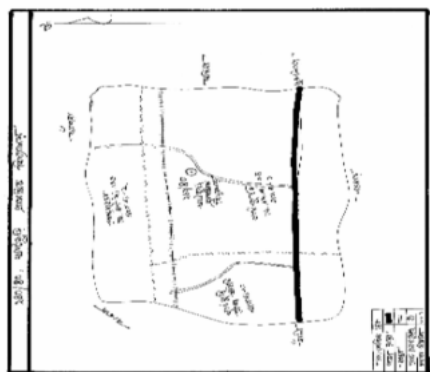

নির্বাচক তালিকা 2026 S25 পশ্চিমবঙ্গ

বিধানসভা নির্বাচনক্ষেত্রের নং, নাম ও সংরক্ষণের স্থিতি : 240 - বাঘমুন্ডি (সাধারণ)		অংশ নং : 40			
বিধানসভা নির্বাচনক্ষেত্রটি যে লোকসভা নির্বাচনক্ষেত্রের / ক্ষেত্রসমূহের অন্তর্ভুক্ত তার নং, নাম ও সংরক্ষণ স্থিতি : 35 - পুরুলিয়া (সাধারণ)					
1. সংশোধনের পূর্ণ বিবরণ					
সংশোধনের বৎসর :	2026	নির্বাচক তালিকার পরিচিতি : বিশেষ নিবিড় সংশোধন ২০২৬ এর চূড়ান্ত ভোটার তালিকার সহিত 06-04-2026 তারিখ অবধি সংশোধিত নির্বাচক তালিকা			
ভিত্তি তারিখ :	01-01-2026				
সংশোধনের প্রকৃতি :	ধারাবাহিক সংশোধন 2026				
প্রকাশনার তারিখ :	06-04-2026				
2. অংশ ও নির্বাচনী এলাকার পূর্ণ বিবরণ :					
অংশের ভাগ নং ও নাম :					
1-খাটজুড়ি,ব্রাহ্মনপাড়া,মাহাতপাড়া,কুইরীপাড়া,নায়ক পাড়া		প্রধান শহর/গ্রাম	: খাটজুড়ি		
2-পোস্তাবেড়া,পাঁড়কিড়ি,কর্মকারপাড়া		ওয়ার্ড	:		
3-টোলা বাঁধডি		থানা	: ঝালদা		
		গ্রাম পঞ্চায়েত	: মাড়ুমসিনা		
		ব্লক	: ঝালদা-1		
		মহকুমা	: ঝালদা		
		জেলা	: পুরুলিয়া		
		পিন	: 723202		
3. ভোট গ্রহন কেন্দ্রের পূর্ণ বিবরণ :					
ভোট গ্রহন কেন্দ্রের নং, নাম :		ভোট গ্রহন কেন্দ্রের শ্রেণী :		গ্রামীণ	
40 - খাটজুড়ি প্রাথমিক বিদ্যালয়		এই অংশে সহায়ক ভোটগ্রহন কেন্দ্রের সংখ্যা :		1	
ভোট গ্রহন কেন্দ্রের ঠিকানা :					
খাটজুড়ি প্রাথমিক বিদ্যালয়, - রুম-1, খাটজুড়ি					
4. নির্বাচকের সংখ্যা :					
প্রথম ক্রমিক নং	শেষ ক্রমিক নং	মোট সংখ্যা			
		পুরুষ	মহিলা	তৃতীয় লিঙ্গ	মোট
1	1229	643	584	0	1227

নির্বাচক নিবন্ধন আধিকারিকের স্বাক্ষর

Nazri Naksha

Google Map View

Polling Station Building Front View

Polling Station Front View

Cad View

Key MAP View

বিধানসভা নির্বাচনক্ষেত্রের নং, নাম : 240-বাঘমুন্ডি
ভাগ নং, নাম : 1-খাটজুড়ি,ব্রাহ্মনপাড়া,মাহাতপাড়া,কুইরীপাড়া,নায়ক পাড়া