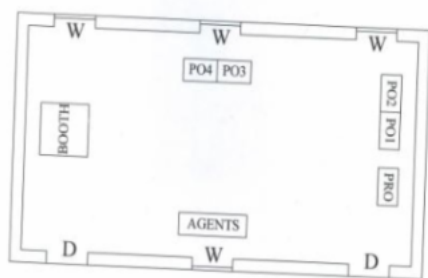

নির্বাচক নিবন্ধন আধিকারিকের স্বাক্ষর

Nazri Naksha

Google Map View

Polling Station Building Front View

Polling Station Front View

Cad View

Key MAP View

বিধানসভা নির্বাচনক্ষেত্রের নং, নাম : 240-বাঘমুন্ডি  
ভাগ নং, নাম : 1-মসিনা,কুমারপাড়া,নায়েকপাড়া,মাহাতপাড়া,রজকপাড়া