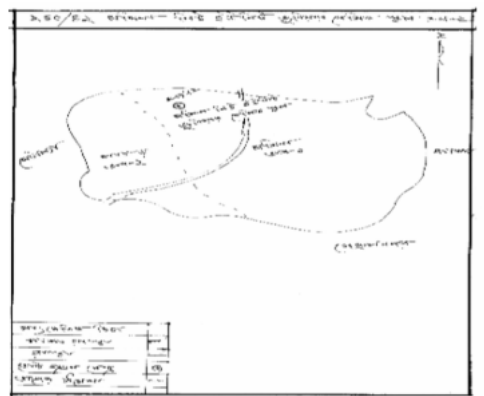

Nazri Naksha