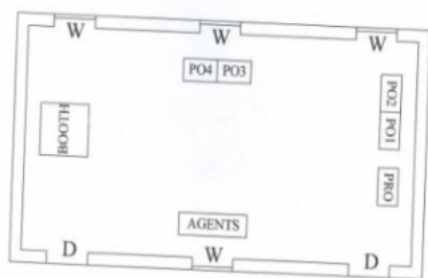

নির্বাচক নিবন্ধন আধিকারিকের স্বাক্ষর

Nazri Naksha

Google Map View

Polling Station Building Front View

Polling Station Front View

Cad View

Key MAP View

বিধানসভা নির্বাচনক্ষেত্রের নং, নাম : 240-বাঘমুন্ডি
ভাগ নং, নাম : 1-আনন্দবাজার জেলেপাড়া ওয়ার্ড নং-12