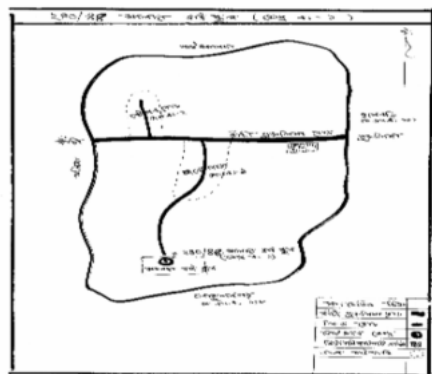

নির্বাচক নিবন্ধন আধিকারিকের স্বাক্ষর

Nazri Naksha

Google Map View

Polling Station Building Front View

Polling Station Front View

Cad View

Key MAP View

বিধানসভা নির্বাচনক্ষেত্রের নং, নাম : 240-বাঘমুন্ডি
ভাগ নং, নাম : 1-আনন্দবাজার জেলেপাড়া ওয়ার্ড নং-12