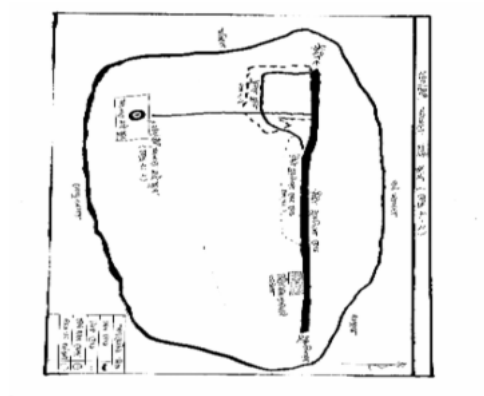

নির্বাচক নিবন্ধন আধিকারিকের স্বাক্ষর

Nazri Naksha

Google Map View

Polling Station Building Front View

Polling Station Front View

Cad View

Key MAP View

বিধানসভা নির্বাচনক্ষেত্রের নং, নাম : 240-বাঘমুন্ডি
ভাগ নং, নাম : 1-রাঁচী পুরুলিয়া মেন রোড,ওয়ার্ড নং-01