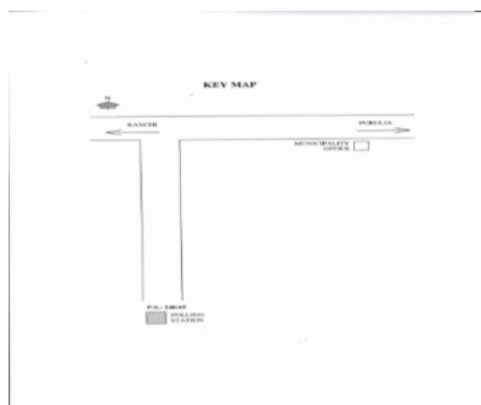

নির্বাচক নিবন্ধন আধিকারিকের স্বাক্ষর

Nazri Naksha

Google Map View

Polling Station Building Front View

Polling Station Front View

Cad View

Key MAP View

বিধানসভা নির্বাচনক্ষেত্রের নং, নাম : 240-বাঘমুন্ডি
ভাগ নং, নাম : 1-রাঁচী পুরুলিয়া মেন রোড,ওয়ার্ড নং-01