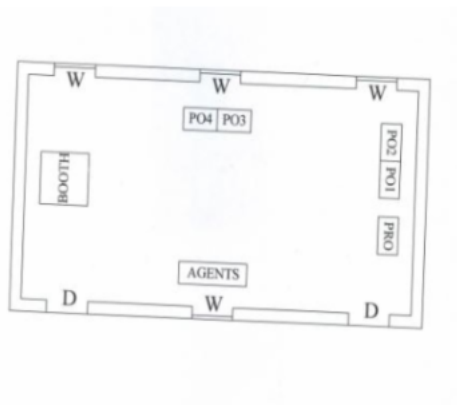

নির্বাচক নিবন্ধন আধিকারিকের স্বাক্ষর

Nazri Naksha

Google Map View

Polling Station Building Front View

Polling Station Front View

Cad View

Key MAP View

1	WB/34/237/138596	নাম : সুরেশ কুমার আগরওয়াল পিতার নাম: চিরঞ্জীলাল আগরওয়াল বাড়ির নং : n0073 বয়স : 62 লিঙ্গ : পুরুষ	ফটো উপলব্ধ	2	WB/34/237/138633	নাম : দীনেশ কুমার আগরওয়াল পিতার নাম: চিরঞ্জীলাল আগরওয়াল বাড়ির নং : n0073 বয়স : 57 লিঙ্গ : পুরুষ	ফটো উপলব্ধ	3	DXG1279199	নাম : বিষ্ণু আগরওয়াল পিতার নাম: চিরঞ্জীলাল আগরওয়াল বাড়ির নং : n0073 বয়স : 54 লিঙ্গ : পুরুষ	ফটো উপলব্ধ
4	DXG2730141	নাম : অনুশ্রী আগরওয়াল স্বামীর নাম: বিষ্ণু আগরওয়াল বাড়ির নং : n0073 বয়স : 46 লিঙ্গ : মহিলা	ফটো উপলব্ধ	5	DXG2775658	নাম : রহিত কুমার আগরওয়াল পিতার নাম: সুরেশ আগরওয়াল বাড়ির নং : n0073 বয়স : 38 লিঙ্গ : পুরুষ	ফটো উপলব্ধ	6	DXG2775641	নাম : রহুল কুমার আগরওয়াল পিতার নাম: সুরেশ আগরওয়াল বাড়ির নং : n0073 বয়স : 36 লিঙ্গ : পুরুষ	ফটো উপলব্ধ
7	WB/34/237/138634	নাম : রেনু আগরওয়াল স্বামীর নাম: দীনেশ আগরওয়াল বাড়ির নং : n0073 বয়স : 53 লিঙ্গ : মহিলা	ফটো উপলব্ধ	8	NTO2093813	নাম : সমর্থ আগরওয়াল পিতার নাম: বিষ্ণু আগরওয়াল বাড়ির নং : n0073 বয়স : 27 লিঙ্গ : পুরুষ	ফটো উপলব্ধ	9	YMQ2733566	নাম : শারতি আগরওয়াল স্বামীর নাম: রোহিত কুমার আগরওয়াল বাড়ির নং : n0073 বয়স : 35 লিঙ্গ : মহিলা	ফটো উপলব্ধ
10	NTO1955855	নাম : ধনশ্রী আগরওয়াল স্বামীর নাম: রাহুল কুমার আগরওয়াল বাড়ির নং : n0073 বয়স : 36 লিঙ্গ : মহিলা	ফটো উপলব্ধ	11	NTO2093805	নাম : আদর্শ আগরওয়াল পিতার নাম: বিষ্ণু আগরওয়াল বাড়ির নং : n0073 বয়স : 24 লিঙ্গ : পুরুষ	ফটো উপলব্ধ	12	NTO2093797	নাম : শালিনী আগরওয়াল পিতার নাম: বিষ্ণু আগরওয়াল বাড়ির নং : n0073 বয়স : 28 লিঙ্গ : মহিলা	ফটো উপলব্ধ
13	NTO1936509	নাম : আনন্দ কুমার পিতার নাম: সুদামা সাহু বাড়ির নং : n0006 বয়স : 25 লিঙ্গ : পুরুষ	ফটো উপলব্ধ	14	NTO1969427	নাম : পবন কুমার পিতার নাম: কমল লাল প্রজাপতি বাড়ির নং : 116 বয়স : 26 লিঙ্গ : পুরুষ	ফটো উপলব্ধ	15	NTO1893650	নাম : পূজা কান্দু স্বামীর নাম: মনোজ কান্দু বাড়ির নং : n0209 বয়স : 29 লিঙ্গ : মহিলা	ফটো উপলব্ধ
16	WB/34/237/138621	নাম : কিরণ কান্দু স্বামীর নাম: সুদামা কান্দু বাড়ির নং : n0006 বয়স : 53 লিঙ্গ : মহিলা	ফটো উপলব্ধ	17	WB/34/237/138201	নাম : মঞ্জল কান্দু পিতার নাম: দুর্গাদাস কান্দু বাড়ির নং : n0005 বয়স : 55 লিঙ্গ : পুরুষ	ফটো উপলব্ধ	18	WB/34/237/138215	নাম : শীলা কান্দু স্বামীর নাম: মঞ্জল কান্দু বাড়ির নং : n0005 বয়স : 50 লিঙ্গ : মহিলা	ফটো উপলব্ধ
19	WB/34/237/138122	নাম : কুন্দন কান্দু পিতার নাম: দুর্গাদাস কান্দু বাড়ির নং : n0005 বয়স : 51 লিঙ্গ : পুরুষ	ফটো উপলব্ধ	20	NTO1430008	নাম : পিঙ্কি কান্দু পিতার নাম: মঞ্জল কান্দু বাড়ির নং : n0005 বয়স : 31 লিঙ্গ : মহিলা	ফটো উপলব্ধ	21	NTO1725209	নাম : ভাগ্যশ্রী কান্দু পিতার নাম: অসিত বরন কান্দু বাড়ির নং : n0012 বয়স : 28 লিঙ্গ : মহিলা	ফটো উপলব্ধ
22	NTO1725217	নাম : প্রিয়াঙ্কা সাউ পিতার নাম: শৈলেন সাউ বাড়ির নং : n0009 বয়স : 28 লিঙ্গ : মহিলা	ফটো উপলব্ধ	23	NTO1725159	নাম : প্রতিমা কান্দু স্বামীর নাম: কুন্দন কান্দু বাড়ির নং : n0005 বয়স : 32 লিঙ্গ : মহিলা	ফটো উপলব্ধ	24	DXG1804020	নাম : মীনারানী কান্দু স্বামীর নাম: শ্রীপতি কান্দু বাড়ির নং : n0016 বয়স : 51 লিঙ্গ : মহিলা	ফটো উপলব্ধ
25	NTO1629658	নাম : শ্রীপতি কাণ্ডু পিতার নাম: কালীপদ কাণ্ডু বাড়ির নং : n0016 বয়স : 54 লিঙ্গ : পুরুষ	ফটো উপলব্ধ	26	WB/34/237/138382	নাম : জীতেন কান্দু পিতার নাম: কালীপদ কান্দু বাড়ির নং : n0016 বয়স : 47 লিঙ্গ : পুরুষ	ফটো উপলব্ধ	27	WB/34/237/138509	নাম : কুন্তী কান্দু স্বামীর নাম: কালীপদ কান্দু বাড়ির নং : n0016 বয়স : 68 লিঙ্গ : মহিলা	ফটো উপলব্ধ
28	NTO1649516	নাম : উজ্জ্বলা কান্দু স্বামীর নাম: পানু কান্দু বাড়ির নং : n0014 বয়স : 29 লিঙ্গ : মহিলা	ফটো উপলব্ধ	29	WB/34/237/138237	নাম : পানু কান্দু পিতার নাম: তরনী কান্দু বাড়ির নং : n0014 বয়স : 49 লিঙ্গ : পুরুষ	ফটো উপলব্ধ	30	DXG2590206	নাম : রঞ্জিত কান্দু পিতার নাম: ঘাসিরাম কান্দু বাড়ির নং : n0014 বয়স : 46 লিঙ্গ : পুরুষ	ফটো উপলব্ধ