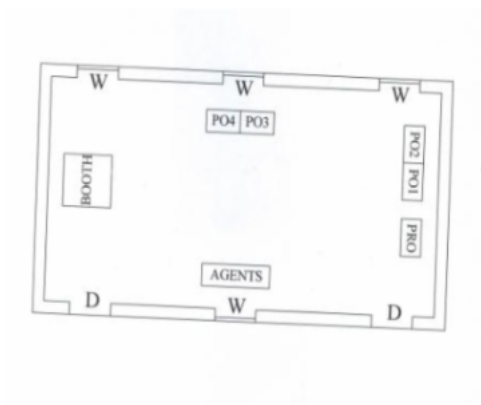

নির্বাচক নিবন্ধন আধিকারিকের স্বাক্ষর

Nazri Naksha

Google Map View

Polling Station Building Front View

Polling Station Front View

Cad View

Key MAP View

1 নাম : সাবিত্রি কুমারী স্বামীর নাম: সোমা মাঝি বাড়ির নং : এন0056 বয়স : 23 লিঙ্গ : মহিলা	NTO2266369 ফটো উপলব্ধ	2 নাম : যোগিন্দর করমালী পিতার নাম: সুরেশ কামার বাড়ির নং : n0011 বয়স : 42 লিঙ্গ : পুরুষ	DXG1706118 ফটো উপলব্ধ	3 নাম : পার্বতি কারমালী স্বামীর নাম: যগিন্দর কামার বাড়ির নং : n0011 বয়স : 38 লিঙ্গ : মহিলা	DXG2503464 ফটো উপলব্ধ
4 নাম : শান্তি কারমালী স্বামীর নাম: নবঘন কামার বাড়ির নং : n0009 বয়স : 53 লিঙ্গ : মহিলা	DXG2119899 ফটো উপলব্ধ	5 নাম : সুনীতা কারমালী স্বামীর নাম: ত্রিলোচন কারমালী বাড়ির নং : n0013 বয়স : 28 লিঙ্গ : মহিলা	NTO1803527 ফটো উপলব্ধ	6 নাম : গুড়িয়া দেবী স্বামীর নাম: কৃষ্ণা কারমালি বাড়ির নং : এন0009 বয়স : 24 লিঙ্গ : মহিলা	NTO2333599 ফটো উপলব্ধ
7 নাম : সন্তোষ কর্মলি পিতার নাম: গৌড়র কামার বাড়ির নং : n0013 বয়স : 53 লিঙ্গ : পুরুষ	NTO2009959 ফটো উপলব্ধ	8 নাম : শ্রমতী গাঙ্গারী কামার মায়ের নাম: অমল্য কামার বাড়ির নং : এন001 বয়স : 37 লিঙ্গ : মহিলা	NTO0020511 ফটো উপলব্ধ	9 নাম : অমল্য কামার পিতার নাম: আঘনু কামার বাড়ির নং : 00 বয়স : 61 লিঙ্গ : পুরুষ	NTO0020503 ফটো উপলব্ধ
10 নাম : নবঘন কারমালী পিতার নাম: হরাদন কারমালি বাড়ির নং : n0009 বয়স : 63 লিঙ্গ : পুরুষ	NTO2414621 ফটো উপলব্ধ	11 নাম : বিষ্ণু কারমালি পিতার নাম: নবঘন কারমালি বাড়ির নং : 00 বয়স : 27 লিঙ্গ : পুরুষ	NTO1936939 ফটো উপলব্ধ	12 নাম : রামু কারমালি পিতার নাম: নবঘন কারমালি বাড়ির নং : এন009 বয়স : 24 লিঙ্গ : পুরুষ	NTO2290369 ফটো উপলব্ধ
13 নাম : সামু কারমালী পিতার নাম: এনাবাঘেন কারমালি বাড়ির নং : এন009 বয়স : 24 লিঙ্গ : পুরুষ	NTO2290385 ফটো উপলব্ধ	14 নাম : গীতা কারমালী স্বামীর নাম: দুর্গা চরণ কারমালী বাড়ির নং : n0016 বয়স : 38 লিঙ্গ : মহিলা	DXG2762839 ফটো উপলব্ধ	15 নাম : দুর্গাচরন কামার পিতার নাম: নিত্যানন্দ কামার বাড়ির নং : n0016 বয়স : 41 লিঙ্গ : পুরুষ	DXG2543759 ফটো উপলব্ধ
16 নাম : ত্রিলোচন কারমালি পিতার নাম: গোড়র কারমালি বাড়ির নং : n0013 বয়স : 35 লিঙ্গ : পুরুষ	NTO1412899 ফটো উপলব্ধ	17 নাম : দ্রোপদি কামার স্বামীর নাম: নিরঞ্জন কামার বাড়ির নং : n0013 বয়স : 43 লিঙ্গ : মহিলা	DXG2119840 ফটো উপলব্ধ	18 নাম : কৃষ্ণ কারমালী পিতার নাম: নবঘন কারমালী বাড়ির নং : n0009 বয়স : 29 লিঙ্গ : পুরুষ	NTO1708338 ফটো উপলব্ধ
19 নাম : সুনীতা কারমালী স্বামীর নাম: পশুরাম কামার বাড়ির নং : n0009 বয়স : 44 লিঙ্গ : মহিলা	DXG2119907 ফটো উপলব্ধ	20 নাম : বারুণী কামার স্বামীর নাম: হরাদন কামার বাড়ির নং : n0009 বয়স : 80 লিঙ্গ : মহিলা	WB/34/237/006294 ফটো উপলব্ধ	21 নাম : ইন্দ্র কারমালি পিতার নাম: ভদরু কারমালি বাড়ির নং : n0001 বয়স : 37 লিঙ্গ : পুরুষ	NTO1521665 ফটো উপলব্ধ
22 নাম : সুখদা কামার স্বামীর নাম: ভদরু কামার বাড়ির নং : এন0001 বয়স : 61 লিঙ্গ : মহিলা	DXG2543767 ফটো উপলব্ধ	23 নাম : গীতা কামার স্বামীর নাম: নিরঞ্জন কামার বাড়ির নং : n0013 বয়স : 50 লিঙ্গ : মহিলা	WB/34/237/006538 ফটো উপলব্ধ	24 নাম : মালতী কামার স্বামীর নাম: গৌড়র কামার বাড়ির নং : n0013 বয়স : 73 লিঙ্গ : মহিলা	WB/34/237/006539 ফটো উপলব্ধ
25 নাম : ভদরু কামার পিতার নাম: রাখহরি কামার বাড়ির নং : n0001 বয়স : 78 লিঙ্গ : পুরুষ	WB/34/237/006738 ফটো উপলব্ধ	26 নাম : সাগরি কারমালি স্বামীর নাম: সুকু কারমালি বাড়ির নং : n0193 বয়স : 24 লিঙ্গ : মহিলা	NTO2056174 ফটো উপলব্ধ	27 নাম : রসনা কারমালী স্বামীর নাম: মোহন কারমালি বাড়ির নং : n0010 বয়স : 73 লিঙ্গ : মহিলা	NTO2009975 ফটো উপলব্ধ
28 নাম : পুনম কারমালী স্বামীর নাম: কমল কামার বাড়ির নং : n0010 বয়স : 36 লিঙ্গ : মহিলা	NTO0017665 ফটো উপলব্ধ	29 নাম : জানকী কারমালি স্বামীর নাম: রথু কামার বাড়ির নং : n0008 বয়স : 57 লিঙ্গ : মহিলা	NTO2070621 ফটো উপলব্ধ	30 নাম : ভদরু কারমালি পিতার নাম: লুধু কামার বাড়ির নং : n0008 বয়স : 74 লিঙ্গ : পুরুষ	NTO2070654 ফটো উপলব্ধ