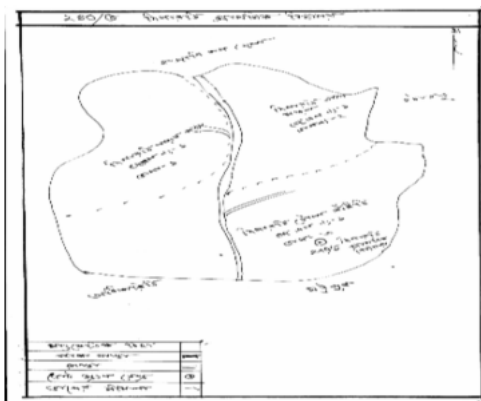

Nazri Naksha