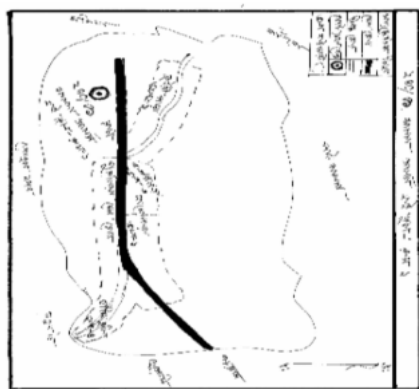

Nazri Naksha