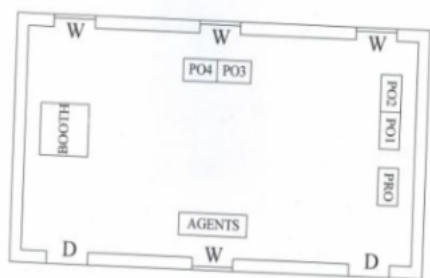

নির্বাচক নিবন্ধন আধিকারিকের স্বাক্ষর

Nazri Naksha

Google Map View

Polling Station Building Front View

Polling Station Front View

Cad View

Key MAP View

1 নাম : রাজীরানী গুপ্তা স্বামীর নাম: স্বরূপ কুমার কর্মকার বাড়ির নং : n0184 বয়স : 46 লিঙ্গ : মহিলা	NTO1651314	ফটো উপলব্ধ	2 নাম : শিব কন্দ পিতার নাম: দিলীপ কন্দু বাড়ির নং : 00 বয়স : 26 লিঙ্গ : পুরুষ	NTO1954940	ফটো উপলব্ধ	3 নাম : সরিতা কর্মকার স্বামীর নাম: হারাধন কর্মকার বাড়ির নং : নং00 বয়স : 56 লিঙ্গ : মহিলা	NTO1968734	ফটো উপলব্ধ
4 নাম : হারাধন কর্মকার পিতার নাম: নন্দলাল কর্মকার বাড়ির নং : নং00 বয়স : 65 লিঙ্গ : পুরুষ	NTO1968890	ফটো উপলব্ধ	5 নাম : কিরণ কর্মকার স্বামীর নাম: অচিন্ত্য কর্মকার বাড়ির নং : 00 বয়স : 30 লিঙ্গ : মহিলা	NTO1954825	ফটো উপলব্ধ	6 নাম : নিতু কর্মকার স্বামীর নাম: বিজয় কর্মকার বাড়ির নং : 00 বয়স : 30 লিঙ্গ : মহিলা	NTO1954841	ফটো উপলব্ধ
7 নাম : লাভলী কর্মকার পিতার নাম: অমিয় কর্মকার বাড়ির নং : n0025 বয়স : 37 লিঙ্গ : মহিলা	NTO1272426	ফটো উপলব্ধ	8 নাম : সন্দীপ কর্মকার পিতার নাম: নির্মল কর্মকার বাড়ির নং : n0028 বয়স : 37 লিঙ্গ : পুরুষ	DXG2731180	ফটো উপলব্ধ	9 নাম : নির্মল কর্মকার পিতার নাম: অনন্ত কর্মকার বাড়ির নং : n0028 বয়স : 64 লিঙ্গ : পুরুষ	NTO2010486	ফটো উপলব্ধ
10 নাম : উত্তম কর্মকার মায়ের নাম: তরুণালা কর্মকার বাড়ির নং : n0018 বয়স : 39 লিঙ্গ : পুরুষ	DXG1263979	ফটো উপলব্ধ	11 নাম : সাধন কর্মকার পিতার নাম: শঙ্কর কর্মকার বাড়ির নং : n0020 বয়স : 70 লিঙ্গ : পুরুষ	NTO2407237	ফটো উপলব্ধ	12 নাম : ইতু কর্মকার স্বামীর নাম: সন্দীপ কর্মকার বাড়ির নং : 00 বয়স : 29 লিঙ্গ : মহিলা	NTO1945559	ফটো উপলব্ধ
13 নাম : মাম্পি কর্মকার পিতার নাম: অমর কর্মকার বাড়ির নং : 00 বয়স : 25 লিঙ্গ : মহিলা	NTO1945575	ফটো উপলব্ধ	14 নাম : সুরোজ কর্মকার পিতার নাম: তাপস কর্মকার বাড়ির নং : নং034 বয়স : 26 লিঙ্গ : পুরুষ	NTO1945633	ফটো উপলব্ধ	15 নাম : সৌরভ কর্মকার পিতার নাম: মোনজ কর্মকার বাড়ির নং : 00 বয়স : 25 লিঙ্গ : পুরুষ	NTO1954882	ফটো উপলব্ধ
16 নাম : সুরজ কর্মকার পিতার নাম: গোবোরধন কর্মকার বাড়ির নং : 00 বয়স : 25 লিঙ্গ : পুরুষ	NTO1954890	ফটো উপলব্ধ	17 নাম : সপনা কর্মকার স্বামীর নাম: মুকেশ কর্মকার বাড়ির নং : 00 বয়স : 28 লিঙ্গ : মহিলা	NTO1954916	ফটো উপলব্ধ	18 নাম : প্রতি কর্মকার স্বামীর নাম: ফাল্গুন কর্মকার বাড়ির নং : n0011 বয়স : 36 লিঙ্গ : মহিলা	DXG2600963	ফটো উপলব্ধ
19 নাম : রাজেশ কর্মকার পিতার নাম: কাশীনাথ কর্মকার বাড়ির নং : n0020 বয়স : 46 লিঙ্গ : পুরুষ	DXG1200641	ফটো উপলব্ধ	20 নাম : মঙ্গলাল কর্মকার পিতার নাম: কাশীনাথ কর্মকার বাড়ির নং : n0020 বয়স : 45 লিঙ্গ : পুরুষ	DXG1201029	ফটো উপলব্ধ	21 নাম : প্রতিমা কর্মকার পিতার নাম: ভরত কর্মকার বাড়ির নং : n0045 বয়স : 37 লিঙ্গ : মহিলা	DXG2731198	ফটো উপলব্ধ
22 নাম : রেখা কর্মকার স্বামীর নাম: ভরত কর্মকার বাড়ির নং : n0046 বয়স : 54 লিঙ্গ : মহিলা	DXG2731206	ফটো উপলব্ধ	23 নাম : বিজয় কর্মকার পিতার নাম: মনসা রাম কর্মকার বাড়ির নং : n0033 বয়স : 43 লিঙ্গ : পুরুষ	DXG2776474	ফটো উপলব্ধ	24 নাম : বিশুজিত কর্মকার পিতার নাম: মোহিত কর্মকার বাড়ির নং : n0017 বয়স : 37 লিঙ্গ : পুরুষ	NTO0207696	ফটো উপলব্ধ
25 নাম : অভিজিত কর্মকার পিতার নাম: তপন কর্মকার বাড়ির নং : n0017 বয়স : 36 লিঙ্গ : পুরুষ	NTO1050020	ফটো উপলব্ধ	26 নাম : নন্দকিশোর কর্মকার পিতার নাম: লাল কর্মকার বাড়ির নং : n0034 বয়স : 30 লিঙ্গ : পুরুষ	NTO1540343	ফটো উপলব্ধ	27 নাম : আশা কর্মকার পিতার নাম: ভোলানাথ কর্মকার বাড়ির নং : n0024 বয়স : 30 লিঙ্গ : মহিলা	NTO1727163	ফটো উপলব্ধ
28 নাম : বিনোদ কর্মকার পিতার নাম: মহাদেব কর্মকার বাড়ির নং : n0044 বয়স : 45 লিঙ্গ : পুরুষ	NTO1727171	ফটো উপলব্ধ	29 নাম : গৌরি কর্মকার পিতার নাম: লালু কর্মকার বাড়ির নং : 00 বয়স : 25 লিঙ্গ : মহিলা	NTO1945500	ফটো উপলব্ধ	30 নাম : চাঁদনি কর্মকার পিতার নাম: গোবর্ধন কর্মকার বাড়ির নং : 00 বয়স : 25 লিঙ্গ : মহিলা	NTO1945526	ফটো উপলব্ধ