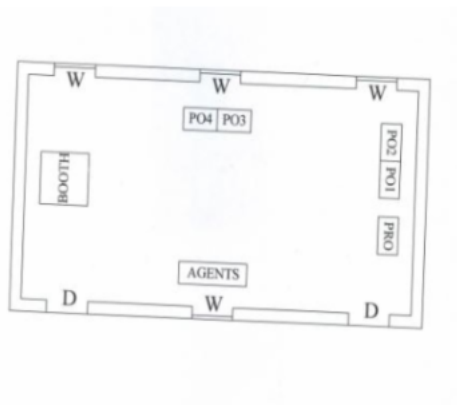

নির্বাচক নিবন্ধন আধিকারিকের স্বাক্ষর

Nazri Naksha

Google Map View

Polling Station Building Front View

Polling Station Front View

Cad View

Key MAP View

1 নাম : ভারতী দে কর্মকার স্বামীর নাম: অরবিন্দ দে কর্মকার বাড়ির নং : n0014 বয়স : 57 লিঙ্গ : মহিলা	WB/34/237/156282	ফটো উপলব্ধ	2 নাম : শান্তি চন্দ্র পাল স্বামীর নাম: সুমিত চন্দ্র বাড়ির নং : n0160 বয়স : 34 লিঙ্গ : মহিলা	NT01341999	ফটো উপলব্ধ	3 নাম : সুজয় দে কর্মকার পিতার নাম: অরবিন্দ দে কর্মকার বাড়ির নং : n0014 বয়স : 37 লিঙ্গ : পুরুষ	NT01727510	ফটো উপলব্ধ
4 নাম : নবজিৎ কুইরী পিতার নাম: গোপাল কুইরী বাড়ির নং : ওয়ার্ড নং008 বয়স : 25 লিঙ্গ : পুরুষ	NT01939800	ফটো উপলব্ধ	5 নাম : বিশাল কুইরী পিতার নাম: গুনাধর কুইরী বাড়ির নং : নং0071 বয়স : 25 লিঙ্গ : পুরুষ	NT01954742	ফটো উপলব্ধ	6 নাম : শম্ভু কুইরী পিতার নাম: রাজেন কুইরী বাড়ির নং : ঝালদা ডোম পাড়া বয়স : 25 লিঙ্গ : পুরুষ	NT01939701	ফটো উপলব্ধ
7 নাম : জয়পাল কুইরী পিতার নাম: দিলীপ কুইরী বাড়ির নং : এন0064 বয়স : 24 লিঙ্গ : পুরুষ	NT02201861	ফটো উপলব্ধ	8 নাম : সুগা কুইরী স্বামীর নাম: নারান কুইরী বাড়ির নং : n0062 বয়স : 49 লিঙ্গ : মহিলা	NT02314326	ফটো উপলব্ধ	9 নাম : নিশা কুইরী স্বামীর নাম: রোহীন কুইরী বাড়ির নং : এন0065 বয়স : 22 লিঙ্গ : মহিলা	NT02249167	ফটো উপলব্ধ
10 নাম : প্রসেনজীৎ কুইরী পিতার নাম: নারায়ন কুইরী বাড়ির নং : এন0062 বয়স : 23 লিঙ্গ : পুরুষ	NT02201879	ফটো উপলব্ধ	11 নাম : অমরেশ কুইরী পিতার নাম: দুর্গা কুইরী বাড়ির নং : n0057 বয়স : 65 লিঙ্গ : পুরুষ	NT02216901	ফটো উপলব্ধ	12 নাম : রাজেন কুইরী পিতার নাম: অমরেশ কুইরী বাড়ির নং : n0057 বয়স : 45 লিঙ্গ : পুরুষ	DXG1265107	ফটো উপলব্ধ
13 নাম : লবনী কুইরী স্বামীর নাম: অমরেশ কুইরী বাড়ির নং : n0057 বয়স : 60 লিঙ্গ : মহিলা	NT02214369	ফটো উপলব্ধ	14 নাম : প্রেমলতা কুইরী স্বামীর নাম: রাজেন কুইরী বাড়ির নং : n0057 বয়স : 42 লিঙ্গ : মহিলা	DXG1265099	ফটো উপলব্ধ	15 নাম : রাহুল কুইরী পিতার নাম: রাজেন কুইরী বাড়ির নং : এন0057 বয়স : 22 লিঙ্গ : পুরুষ	NT02249282	ফটো উপলব্ধ
16 নাম : নারায়ণ কুইরী পিতার নাম: হারু কুইরী বাড়ির নং : n0062 বয়স : 52 লিঙ্গ : পুরুষ	NT02314318	ফটো উপলব্ধ	17 নাম : উত্তম কুইরী পিতার নাম: মনসা কুইরী বাড়ির নং : n0060 বয়স : 48 লিঙ্গ : পুরুষ	NT02314573	ফটো উপলব্ধ	18 নাম : পারমিতা কুইরী পিতার নাম: গোপাল কুইরী বাড়ির নং : এন0064 বয়স : 21 লিঙ্গ : মহিলা	NT02368272	ফটো উপলব্ধ
19 নাম : ছবি চালক কুইরী স্বামীর নাম: গুনাধর কুইরী বাড়ির নং : এন0071 বয়স : 58 লিঙ্গ : মহিলা	DXG2714921	ফটো উপলব্ধ	20 নাম : রাকেশ কুইরী পিতার নাম: বীরেন কুইরী বাড়ির নং : n0059 বয়স : 30 লিঙ্গ : পুরুষ	NT01813377	ফটো উপলব্ধ	21 নাম : সন্ধ্যা কুইরী স্বামীর নাম: রাম অবতার কুইরী বাড়ির নং : n0071 বয়স : 62 লিঙ্গ : মহিলা	DXG1820976	ফটো উপলব্ধ
22 নাম : সুধীর কুইরী পিতার নাম: অতুল কুইরী বাড়ির নং : n0049 বয়স : 72 লিঙ্গ : পুরুষ	DXG1201995	ফটো উপলব্ধ	23 নাম : পুষ্প কুইরী স্বামীর নাম: সুধীর কুইরী বাড়ির নং : n0049 বয়স : 65 লিঙ্গ : মহিলা	WB/34/237/156222	ফটো উপলব্ধ	24 নাম : শঙ্কর কুইরী পিতার নাম: সুধীর কুইরী বাড়ির নং : n0049 বয়স : 49 লিঙ্গ : পুরুষ	WB/34/237/156234	ফটো উপলব্ধ
25 নাম : সীমা কুইরী স্বামীর নাম: শঙ্কর কুইরী বাড়ির নং : n0049 বয়স : 43 লিঙ্গ : মহিলা	DXG2776698	ফটো উপলব্ধ	26 নাম : মহেশ কুইরী পিতার নাম: সুধীর কুইরী বাড়ির নং : n0049 বয়স : 38 লিঙ্গ : পুরুষ	NT00212787	ফটো উপলব্ধ	27 নাম : ধীরাজ কুইরী পিতার নাম: শঙ্কর কুইরী বাড়ির নং : ঝালদা ডোম পাড়া ওয়ার্ড 08 বয়স : 22 লিঙ্গ : পুরুষ	NT02484152	ফটো উপলব্ধ
28 নাম : বীনা কুইরী স্বামীর নাম: রহিন কুইরী বাড়ির নং : n0058 বয়স : 46 লিঙ্গ : মহিলা	DXG1201060	ফটো উপলব্ধ	29 নাম : মুটুক কুইরী স্বামীর নাম: বীরেন কুইরী বাড়ির নং : n0059 বয়স : 53 লিঙ্গ : মহিলা	WB/34/237/156337	ফটো উপলব্ধ	30 নাম : উমা কুইরী স্বামীর নাম: রাকেশ কুইরী বাড়ির নং : ঝালদা ডোম পাড়া ওয়ার্ড 08 বয়স : 26 লিঙ্গ : মহিলা	NT02507390	ফটো উপলব্ধ