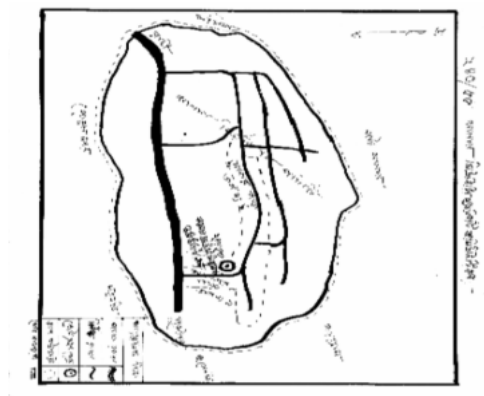

নির্বাচক নিবন্ধন আধিকারিকের স্বাক্ষর

Nazri Naksha

Google Map View

Polling Station Building Front View

Polling Station Front View

Cad View

Key MAP View

বিধানসভা নির্বাচনক্ষেত্রের নং, নাম : 240-বাঘমুন্ডি
ভাগ নং, নাম : 1-সদাগর পাড়া