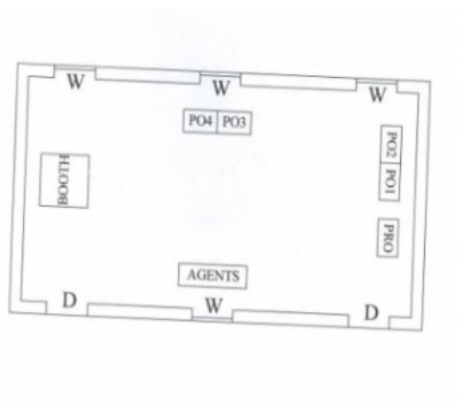

নির্বাচক নিবন্ধন আধিকারিকের স্বাক্ষর

Nazri Naksha

Google Map View

Polling Station Building Front View

Polling Station Front View

Cad View

Key MAP View

1 নাম : জরিনা বিবি স্বামীর নাম: সেক নৌসাদ বাড়ির নং : n0279 বয়স : 34 লিঙ্গ : মহিলা	NTO1797588 ফটো উপলব্ধ	2 নাম : শিউলী অধিকারী স্বামীর নাম: দেবদাস অধিকারী বাড়ির নং : n0217 বয়স : 54 লিঙ্গ : মহিলা	NTO0224683 ফটো উপলব্ধ	3 নাম : যমুনা কুন্ডু (পাল) স্বামীর নাম: শান্তনু পাল বাড়ির নং : নং229 বয়স : 31 লিঙ্গ : মহিলা	NTO1429372 ফটো উপলব্ধ
4 নাম : উত্তম কয়াল মায়ের নাম: লক্ষী কয়াল বাড়ির নং : 00 বয়স : 25 লিঙ্গ : পুরুষ	NTO1945385 ফটো উপলব্ধ	5 নাম : সবিতা কয়াল(রক্ষিত) স্বামীর নাম: জগনু কয়াল বাড়ির নং : n0055 বয়স : 39 লিঙ্গ : মহিলা	NTO0224006 ফটো উপলব্ধ	6 নাম : গৌতম কয়াল পিতার নাম: পরেশ কয়াল বাড়ির নং : n0054 বয়স : 31 লিঙ্গ : পুরুষ	NTO1728450 ফটো উপলব্ধ
7 নাম : সঞ্জিতা কয়াল স্বামীর নাম: রাজু কয়াল বাড়ির নং : n0055 বয়স : 37 লিঙ্গ : মহিলা	NTO1190925 ফটো উপলব্ধ	8 নাম : রাজু কয়াল পিতার নাম: মিহির কয়াল বাড়ির নং : n0055 বয়স : 45 লিঙ্গ : পুরুষ	NTO0224014 ফটো উপলব্ধ	9 নাম : জগনু কয়াল পিতার নাম: মিহির কয়াল বাড়ির নং : n0055 বয়স : 47 লিঙ্গ : পুরুষ	DXG1808229 ফটো উপলব্ধ
10 নাম : মিহির কয়াল পিতার নাম: বৈদ্যনাথ কয়াল বাড়ির নং : n0055 বয়স : 71 লিঙ্গ : পুরুষ	DXG2592616 ফটো উপলব্ধ	11 নাম : লক্ষী কয়াল স্বামীর নাম: পরেশ কয়াল বাড়ির নং : n0054 বয়স : 51 লিঙ্গ : মহিলা	DXG2592574 ফটো উপলব্ধ	12 নাম : পিংকী কয়াল স্বামীর নাম: সনাতন কয়াল বাড়ির নং : n0054 বয়স : 34 লিঙ্গ : মহিলা	NTO1541895 ফটো উপলব্ধ
13 নাম : সনাতন কয়াল পিতার নাম: অনন্ত কয়াল বাড়ির নং : n0054 বয়স : 50 লিঙ্গ : পুরুষ	DXG2218386 ফটো উপলব্ধ	14 নাম : নিশা কর্মকার পিতার নাম: দিলীপ কর্মকার বাড়ির নং : n0288 বয়স : 32 লিঙ্গ : মহিলা	NTO1341486 ফটো উপলব্ধ	15 নাম : দেবদাস কাঁন্দু পিতার নাম: কালিচরণ কাঁন্দু বাড়ির নং : n0057 বয়স : 28 লিঙ্গ : পুরুষ	NTO1728351 ফটো উপলব্ধ
16 নাম : সুনীতা কাঁন্দু পিতার নাম: কালিচরণ কাঁন্দু বাড়ির নং : n0057 বয়স : 51 লিঙ্গ : মহিলা	DXG1196534 ফটো উপলব্ধ	17 নাম : কালিচরণ কাঁন্দু পিতার নাম: দুয়ারকী কাঁন্দু বাড়ির নং : n0057 বয়স : 56 লিঙ্গ : পুরুষ	DXG2592665 ফটো উপলব্ধ	18 নাম : মন্টু কাঁন্দু পিতার নাম: কালিচরণ কাঁন্দু বাড়ির নং : নং00 বয়স : 25 লিঙ্গ : পুরুষ	NTO1991934 ফটো উপলব্ধ
19 নাম : সুলেখা গুলিমাবি স্বামীর নাম: সরোজ স্বর্ণকার বাড়ির নং : n0278 বয়স : 45 লিঙ্গ : মহিলা	DXG2585693 ফটো উপলব্ধ	20 নাম : মীরা গোস্বামী স্বামীর নাম: অনাথ গোস্বামী বাড়ির নং : n0049 বয়স : 66 লিঙ্গ : মহিলা	DXG2592699 ফটো উপলব্ধ	21 নাম : অনাথ গোস্বামী পিতার নাম: গোউর গোস্বামী বাড়ির নং : n0049 বয়স : 71 লিঙ্গ : পুরুষ	DXG2592681 ফটো উপলব্ধ
22 নাম : মনোজ গোস্বামী পিতার নাম: অনাথ গোস্বামী বাড়ির নং : n0049 বয়স : 36 লিঙ্গ : পুরুষ	NTO0224022 ফটো উপলব্ধ	23 নাম : সরোজ গোস্বামী পিতার নাম: অনাথ গোস্বামী বাড়ির নং : n0049 বয়স : 36 লিঙ্গ : পুরুষ	NTO0224030 ফটো উপলব্ধ	24 নাম : দীপম গোস্বামী পিতার নাম: নেপাল গোস্বামী বাড়ির নং : n0338 বয়স : 25 লিঙ্গ : পুরুষ	NTO2103182 ফটো উপলব্ধ
25 নাম : কিরণ গোস্বামী স্বামীর নাম: মনোজ গোস্বামী বাড়ির নং : এন0049 বয়স : 23 লিঙ্গ : মহিলা	NTO2202133 ফটো উপলব্ধ	26 নাম : মৌসুমী গোস্বামী নাগ স্বামীর নাম: কালী চরণ গোস্বামী নাগ বাড়ির নং : নং00 বয়স : 28 লিঙ্গ : মহিলা	NTO1971530 ফটো উপলব্ধ	27 নাম : দেবজিৎ ঘোষ পিতার নাম: মুনালকান্তি ঘোষ বাড়ির নং : n0007 বয়স : 43 লিঙ্গ : পুরুষ	DXG1808344 ফটো উপলব্ধ
28 নাম : কল্পনা ঘোষ স্বামীর নাম: নারায়ন চন্দ্র দে বাড়ির নং : n0267 বয়স : 66 লিঙ্গ : মহিলা	DXG1263466 ফটো উপলব্ধ	29 নাম : রিয়া ঘোষ স্বামীর নাম: দেবজিৎ ঘোষ বাড়ির নং : n0007 বয়স : 31 লিঙ্গ : মহিলা	NTO1541986 ফটো উপলব্ধ	30 নাম : সন্ধ্যা চক্রবর্তী পিতার নাম: বৃন্দাবন চক্রবর্তী বাড়ির নং : n0226 বয়স : 79 লিঙ্গ : মহিলা	NTO1541812 ফটো উপলব্ধ