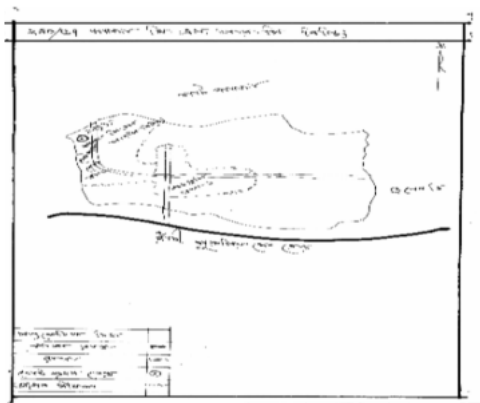

Nazri Naksha